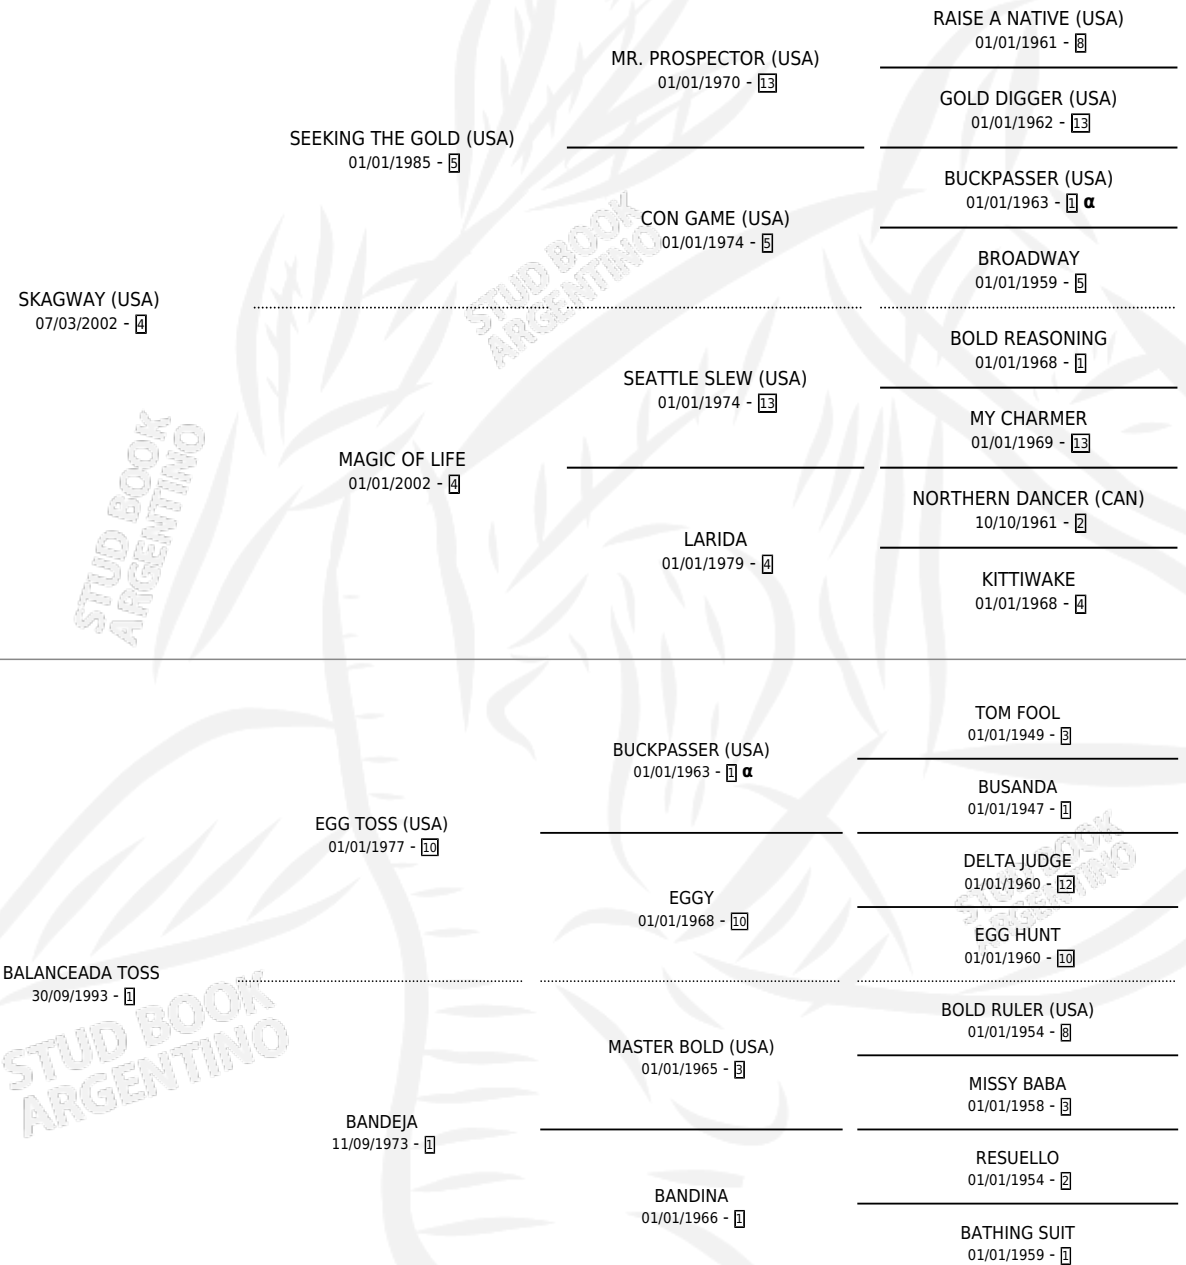

CENTELLA WAY

por **SKAGWAY (USA)** y **BALANCEADA TOSS** por **EGG TOSS (USA)**

Argentina · Hembra · Zaino · SP · 19/09/2011
Familia 1-l · Volumen 41

ESTADO

TIPIFICACIÓN SANGUÍNEA	X
TIPIFICACIÓN POR ADN	✓
PASAPORTE	✓
IDENTIFICACIÓN POR MICROCHIP	✓
REPRODUCTOR	✓

Lugar de nacimiento: Los Prados
Criador: Saunders Victor Manuel

~

HIJOS

	MACHOS	HEMBRAS
4 NACIERON	2	2
SIN ACTUACIONES		

PEDIGREE

INBREEDING : α