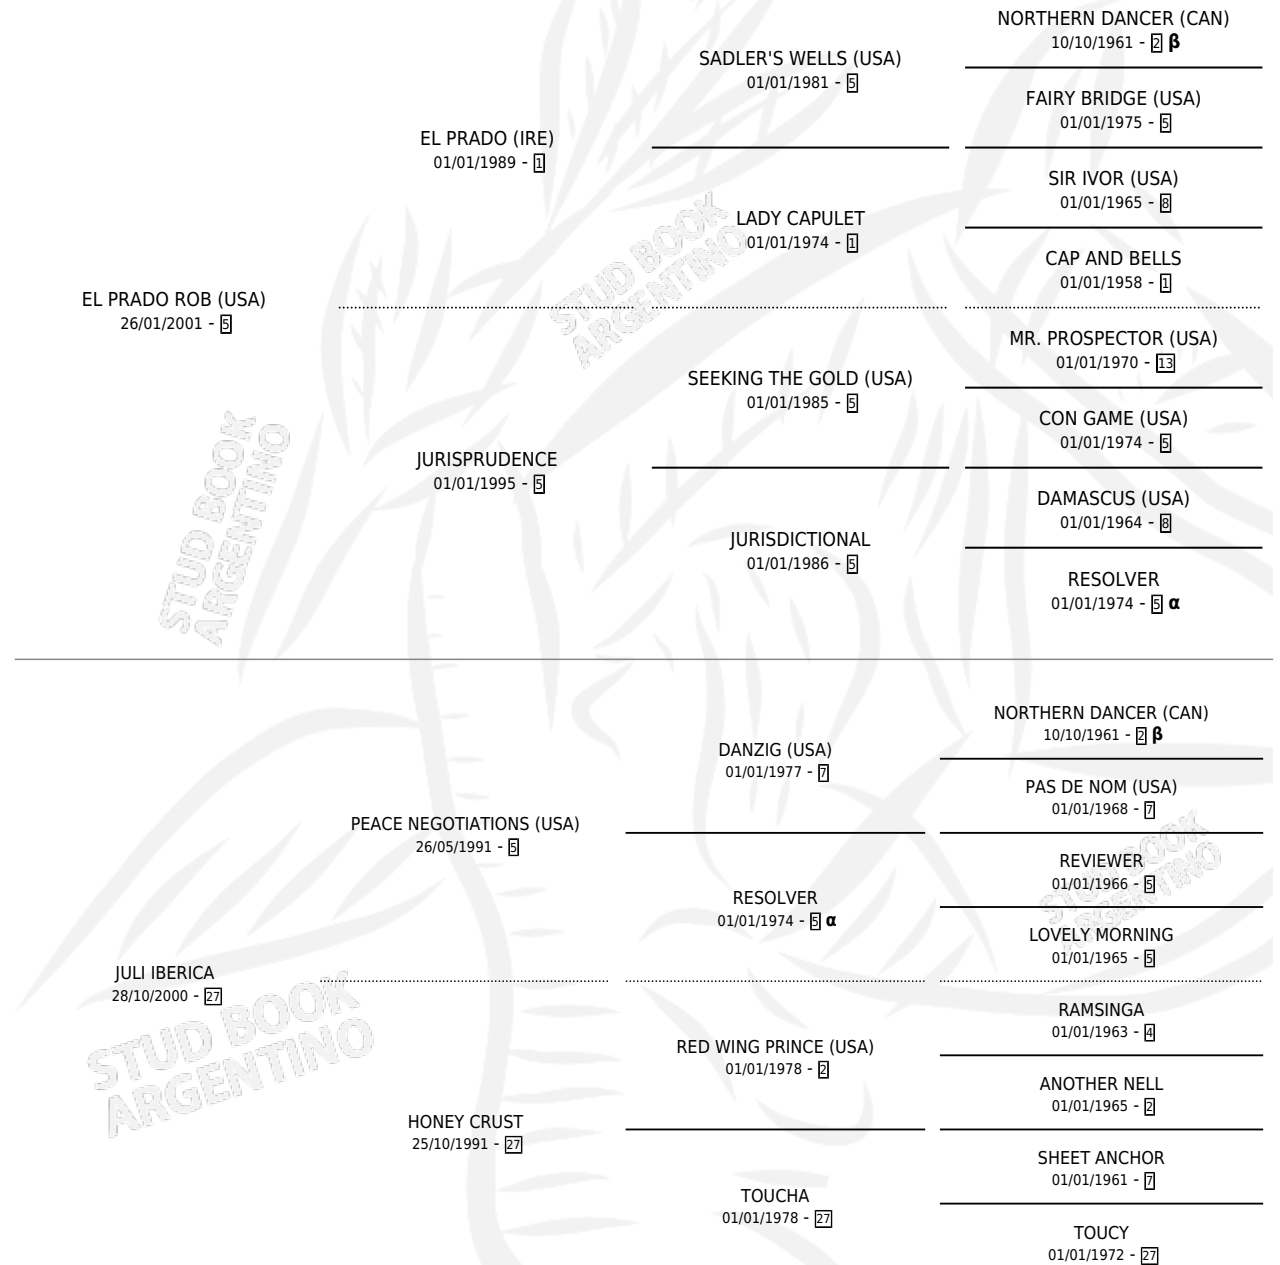

COMODIN ROB

por **EL PRADO ROB (USA)** y **JULI IBERICA** por **PEACE NEGOTIATIONS (USA)**

Argentina · Macho · Zaino · SP · 02/08/2011
Familia 27-a · Volumen 41

ESTADO

TIPIFICACIÓN SANGUÍNEA	X
TIPIFICACIÓN POR ADN	✓
PASAPORTE	✓
IDENTIFICACIÓN POR MICROCHIP	✓
REPRODUCTOR	X

Lugar de nacimiento: Santa Brigida
Criador: Santa Brigida

PEDIGREE

INBREEDING : **α,β**