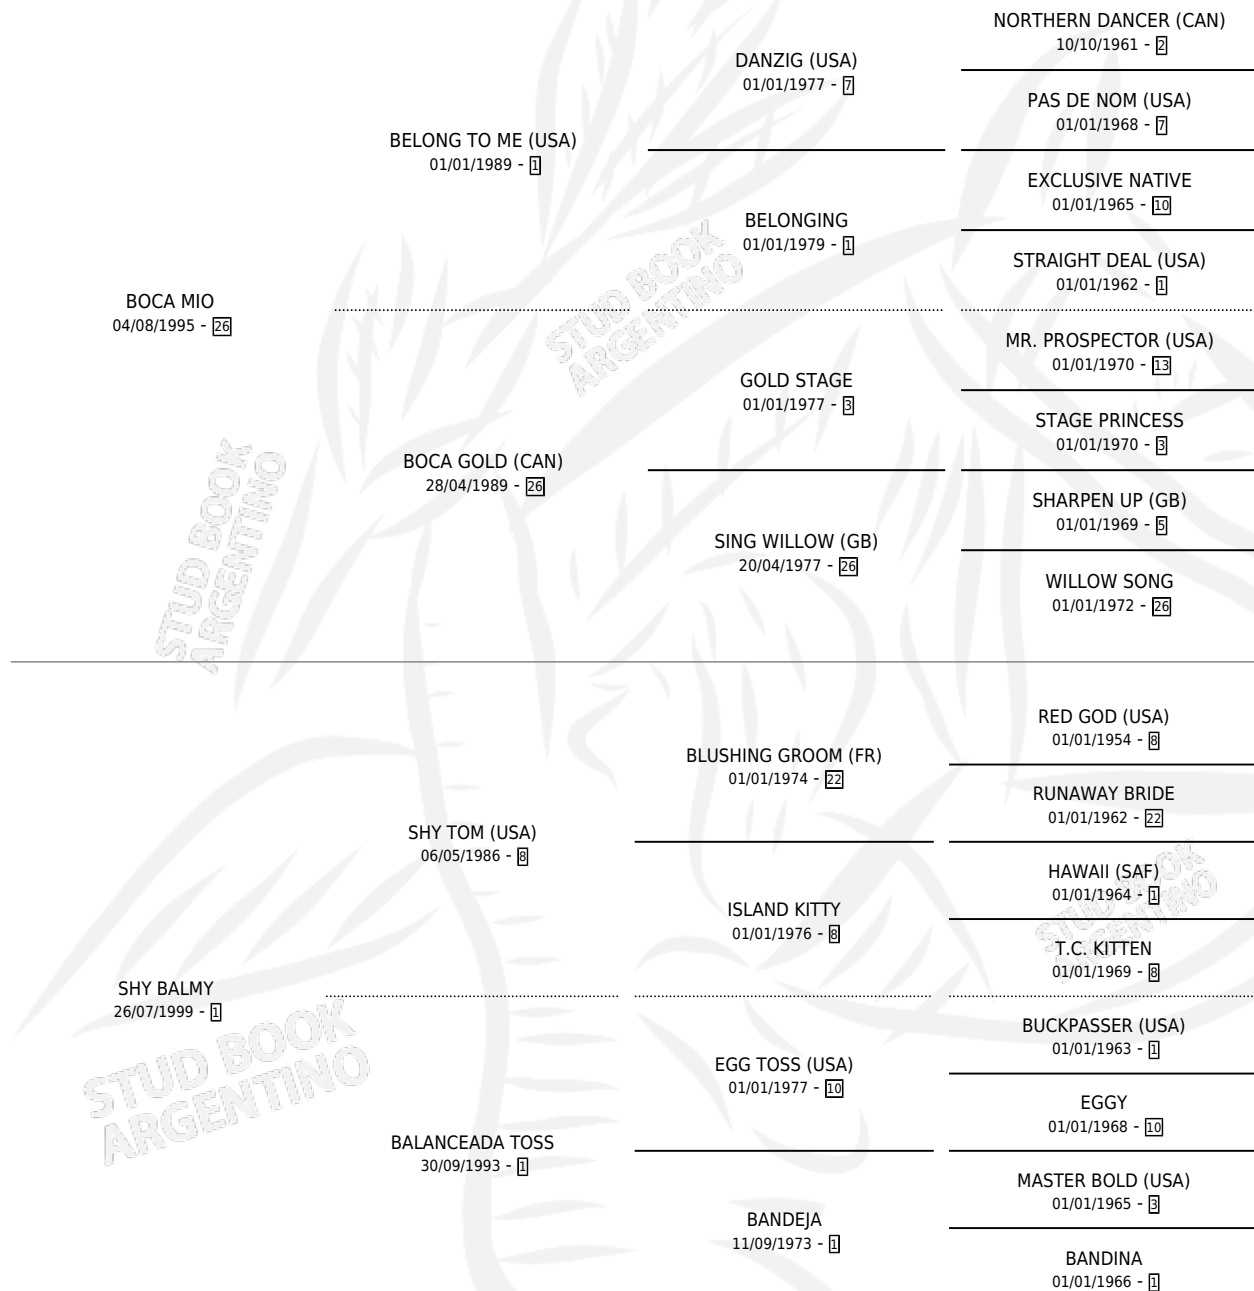

BOCA GRAN PRIX

por BOCA MIO y SHY BALMY por SHY TOM (USA)

Argentina · Macho · Zaino Doradillo · SP · 21/08/2011
Familia 1-l · Volumen 41

ESTADO

TIPIFICACIÓN SANGUÍNEA	X
TIPIFICACIÓN POR ADN	✓
PASAPORTE	✓
IDENTIFICACIÓN POR MICROCHIP	✓
REPRODUCTOR	X

Lugar de nacimiento: Santa Brigida

Criador: Santa Brigida

PEDIGREE

~

CAMPAÑA

Solo carreras oficiales de Argentina

POR EDAD

EDAD	CC	1°	2°	3°	4°	5°	NP	CLC	CLG	CLCG1	CLGG1	IMPORTE	GANANCIA / CC
3 AÑOS	6	1	4	1	0	0	0	0	0	0	0	\$177,800	\$29,633
4 AÑOS	14	3	3	1	6	1	0	1	0	0	0	\$410,390	\$29,314
5 AÑOS	18	2	5	3	4	3	1	0	0	0	0	\$310,980	\$17,277
6 AÑOS	11	0	7	0	3	0	1	0	0	0	0	\$250,164	\$22,742
9 AÑOS	1	0	0	0	0	0	1	0	0	0	0	\$0	\$0
TOTALES	50	6	19	5	13	4	3	1	0	0	0	\$1,149,334	\$22,987
%		12.0%	38.0%	10.0%	26.0%	8.0%	6.0%	2.0%	0.0%	0.0%	0.0%		

Ganador de 6 carreras en San Isidro, Palermo y La Plata - \$1,149,334, a los 3,4 y 5 años, incluso 2do El Aragonés (H), Charolais (H), Manganga (H), Aniv.hip.d.l.plata(h), Haras Cumeneyen (H), Utopico (H) y Hunter S Moon (H), 3ro Sorteado (H), Utopico (H) y Lord Wembley (H), 4to Hunter S Moon (H), Easing Along (H), El Compinche (H) y Mun. de la Plata (C).