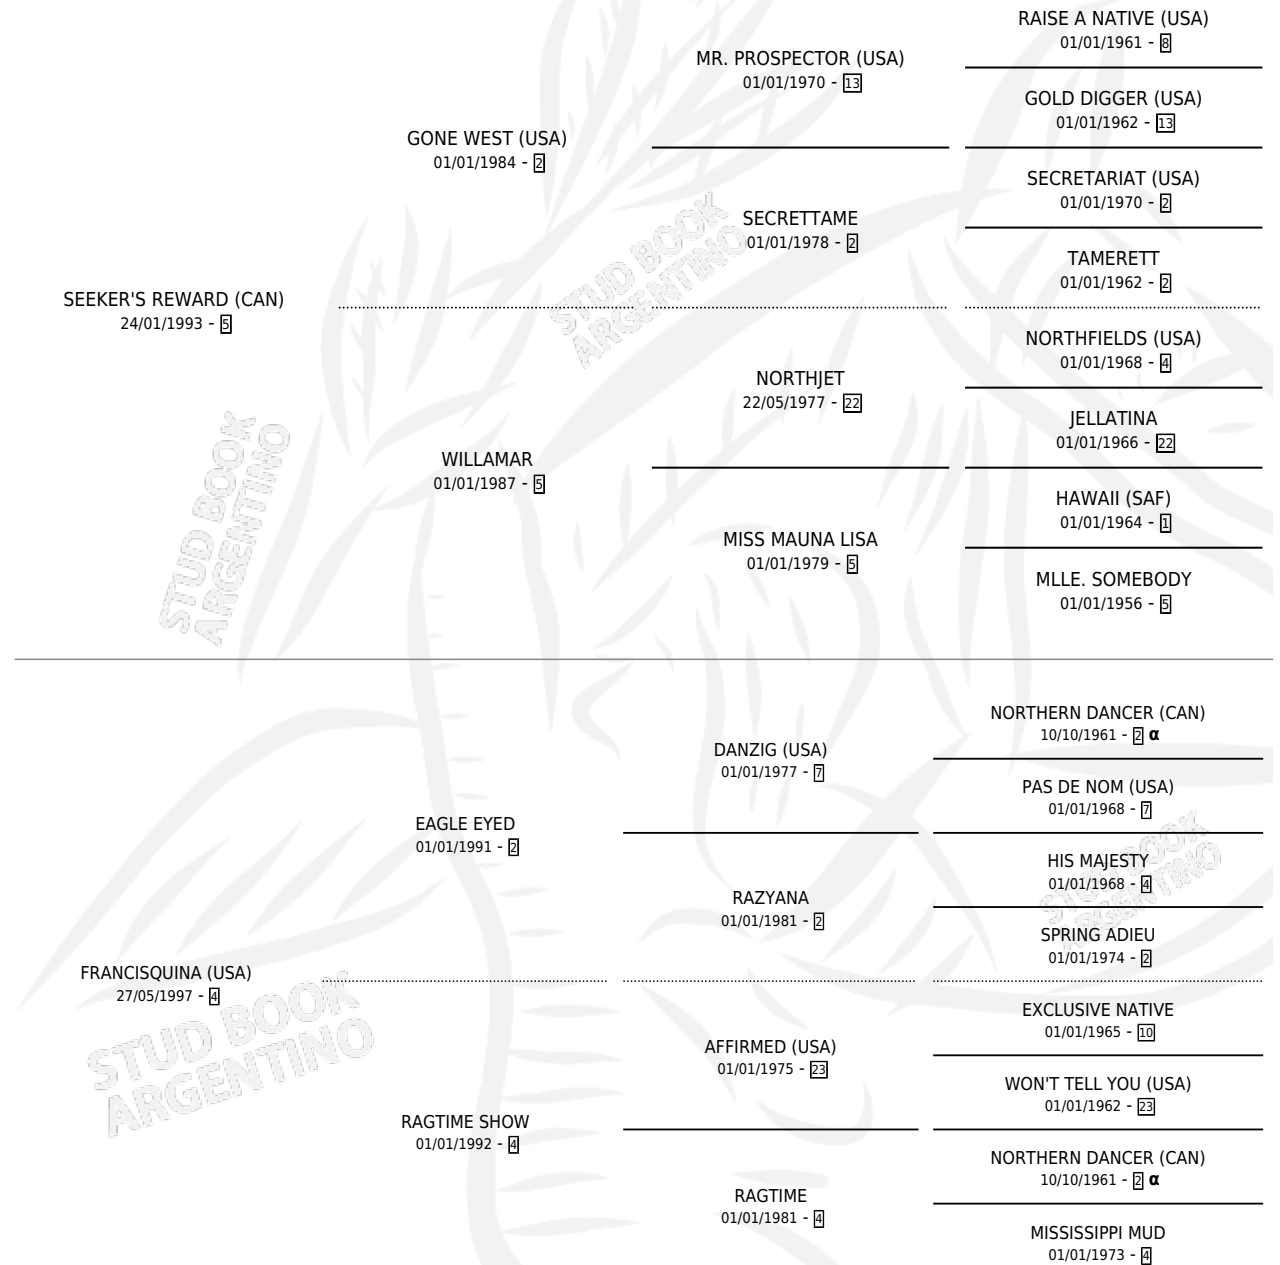

LA CHULITA

por **SEEKER'S REWARD (CAN)** y **FRANCISQUINA (USA)**
por **EAGLE EYED**

Argentina · Hembra · Zaino Doradillo · SP · 21/08/2011
Familia 4-m · Volumen 41

ESTADO

TIPIFICACIÓN SANGUÍNEA	X
TIPIFICACIÓN POR ADN	✓
PASAPORTE	✓
IDENTIFICACIÓN POR MICROCHIP	✓
REPRODUCTOR	✓

Lugar de nacimiento: Los Cuatro Ases
Criador: Campora Horacio Ernesto

PEDIGREE

INBREEDING : α

CAMPAÑA

Solo carreras oficiales de Argentina

POR EDAD

EDAD	CC	1°	2°	3°	4°	5°	NP	CLC	CLG	CLCG1	CLGG1	IMPORTE	GANANCIA / CC
4 AÑOS	5	0	0	0	0	0	5	0	0	0	0	\$0	\$0
5 AÑOS	5	0	0	0	0	0	5	0	0	0	0	\$0	\$0
6 AÑOS	1	0	0	0	0	0	1	0	0	0	0	\$0	\$0
TOTALES	11	0	0	0	0	0	11	0	0	0	0	\$0	\$0
%		0.0%	0.0%	0.0%	0.0%	0.0%	100%	0.0%	0.0%	0.0%	0.0%		