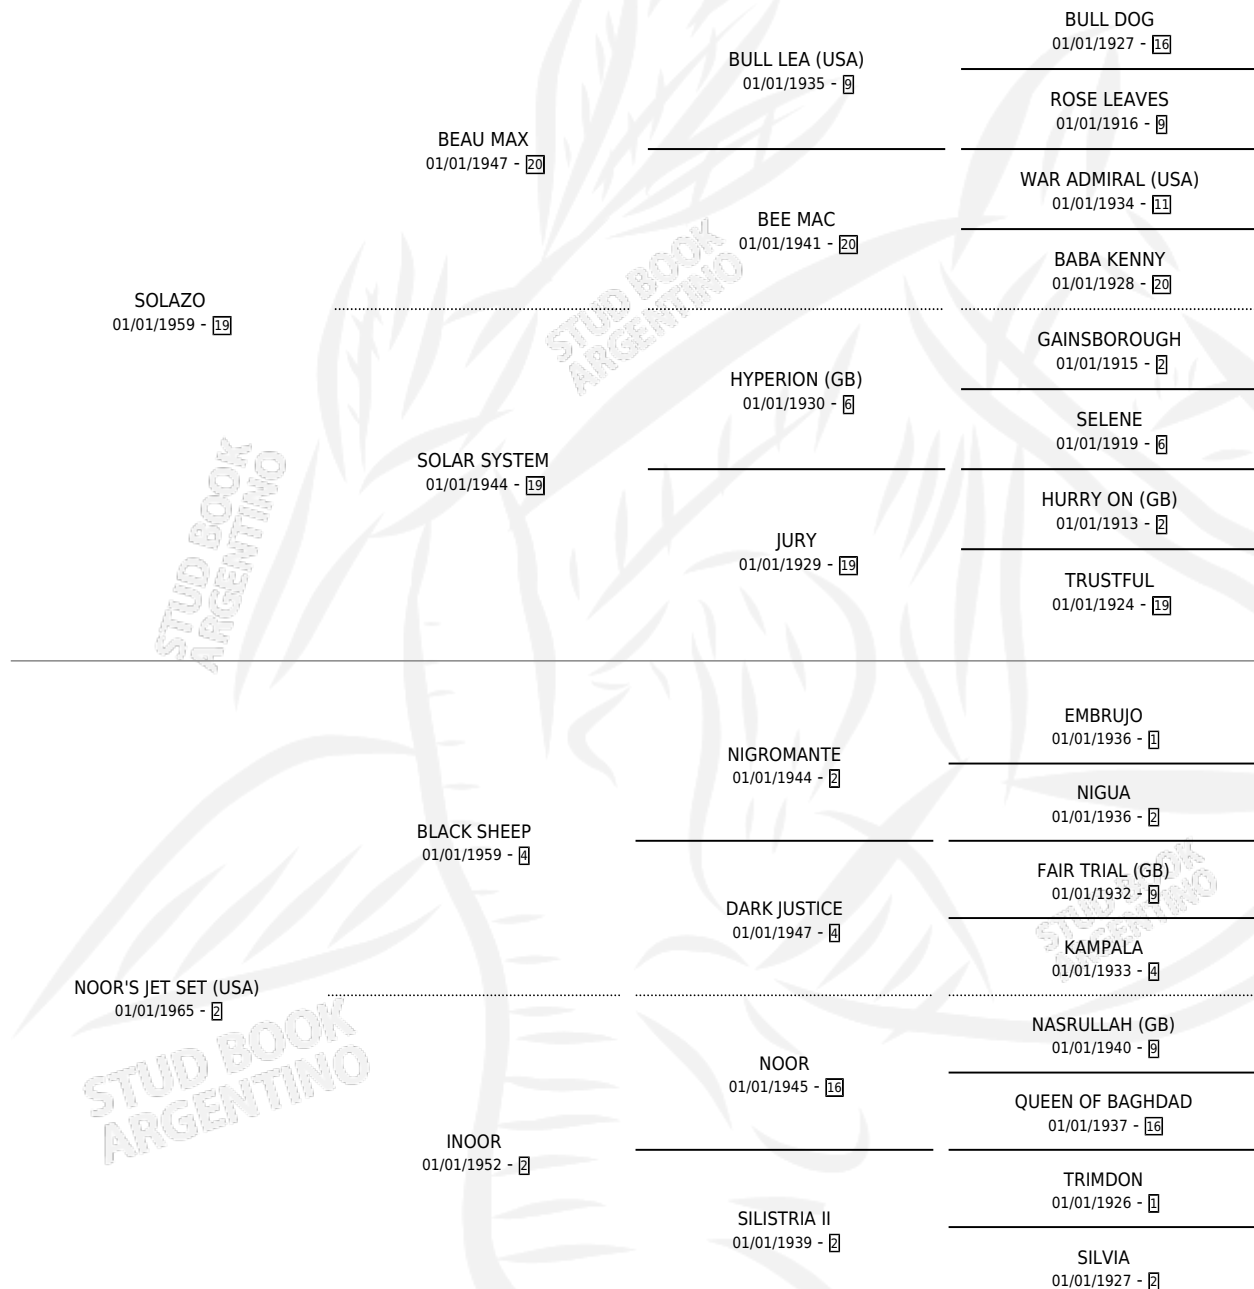

SUN JET

por SOLAZO y NOOR'S JET SET (USA) por BLACK SHEEP

Argentina · Macho · Zaino · SP · 01/01/1976
Familia 2-o · Volumen 29

ESTADO

TIPIFICACIÓN SANGUÍNEA	✓
TIPIFICACIÓN POR ADN	X
PASAPORTE	X
IDENTIFICACIÓN POR MICROCHIP	X
REPRODUCTOR	✓

Lugar de nacimiento: Campo particular

Criador: Sin dato

~

HIJOS

	MACHOS	HEMBRAS
72 NACIERON	35	37
22 CORRIERON	13	9
14 GANARON	8	6
0 GANADORES CL	0 GANADORES GR	0 GANADORES G1

PEDIGREE