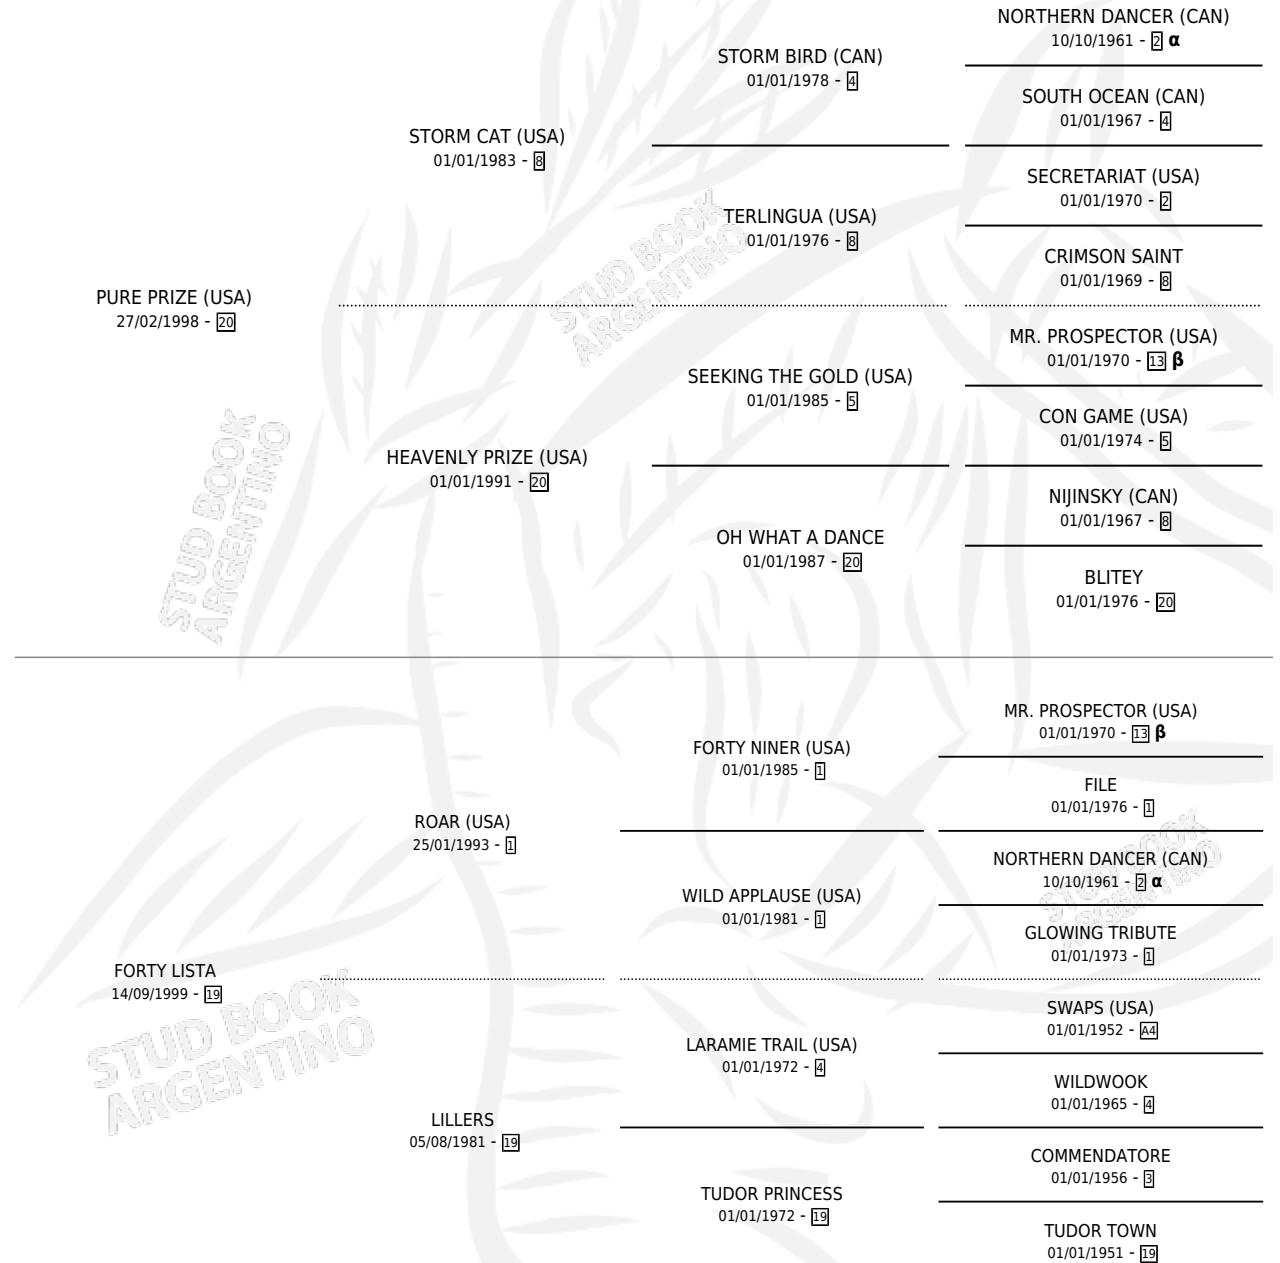

PURE LISTADA

por PURE PRIZE (USA) y FORTY LISTA por ROAR (USA)

Argentina · Hembra · Zaino · SP · 27/08/2011
Familia 19-c · Volumen 41

ESTADO

TIPIFICACIÓN SANGUÍNEA	X
TIPIFICACIÓN POR ADN	✓
PASAPORTE	✓
IDENTIFICACIÓN POR MICROCHIP	✓
REPRODUCTOR	✓

Lugar de nacimiento: La Biznaga

Criador: La Biznaga

PEDIGREE

INBREEDING : α, β

CAMPAÑA

Solo carreras oficiales de Argentina

POR EDAD

EDAD	CC	1°	2°	3°	4°	5°	NP	CLC	CLG	CLCG1	CLGG1	IMPORTE	GANANCIA / CC
2 AÑOS	1	0	0	0	0	0	1	0	0	0	0	\$0	\$0
3 AÑOS	3	1	0	0	0	1	1	0	0	0	0	\$31,065	\$10,355
TOTALES	4	1	0	0	0	1	2	0	0	0	0	\$31,065	\$7,766
%		25.0%	0.0%	0.0%	0.0%	25.0%	50.0%	0.0%	0.0%	0.0%	0.0%		

Ganadora en San Isidro - \$31,065, a los 3 años.

POR DISTANCIA

HIPODROMO	CC	1°	2°	3°	4°	5°	NP	CLC	CLG	CLCG1	CLGG1	IMPORTE
SAN ISIDRO	2	1	0	0	0	0	1	0	0	0	0	\$28,815
1400 MTS	2	1	0	0	0	0	1	0	0	0	0	\$28,815
PALERMO	2	0	0	0	0	1	1	0	0	0	0	\$2,250
1400 MTS	1	0	0	0	0	1	0	0	0	0	0	\$2,250
1600 MTS	1	0	0	0	0	0	1	0	0	0	0	\$0