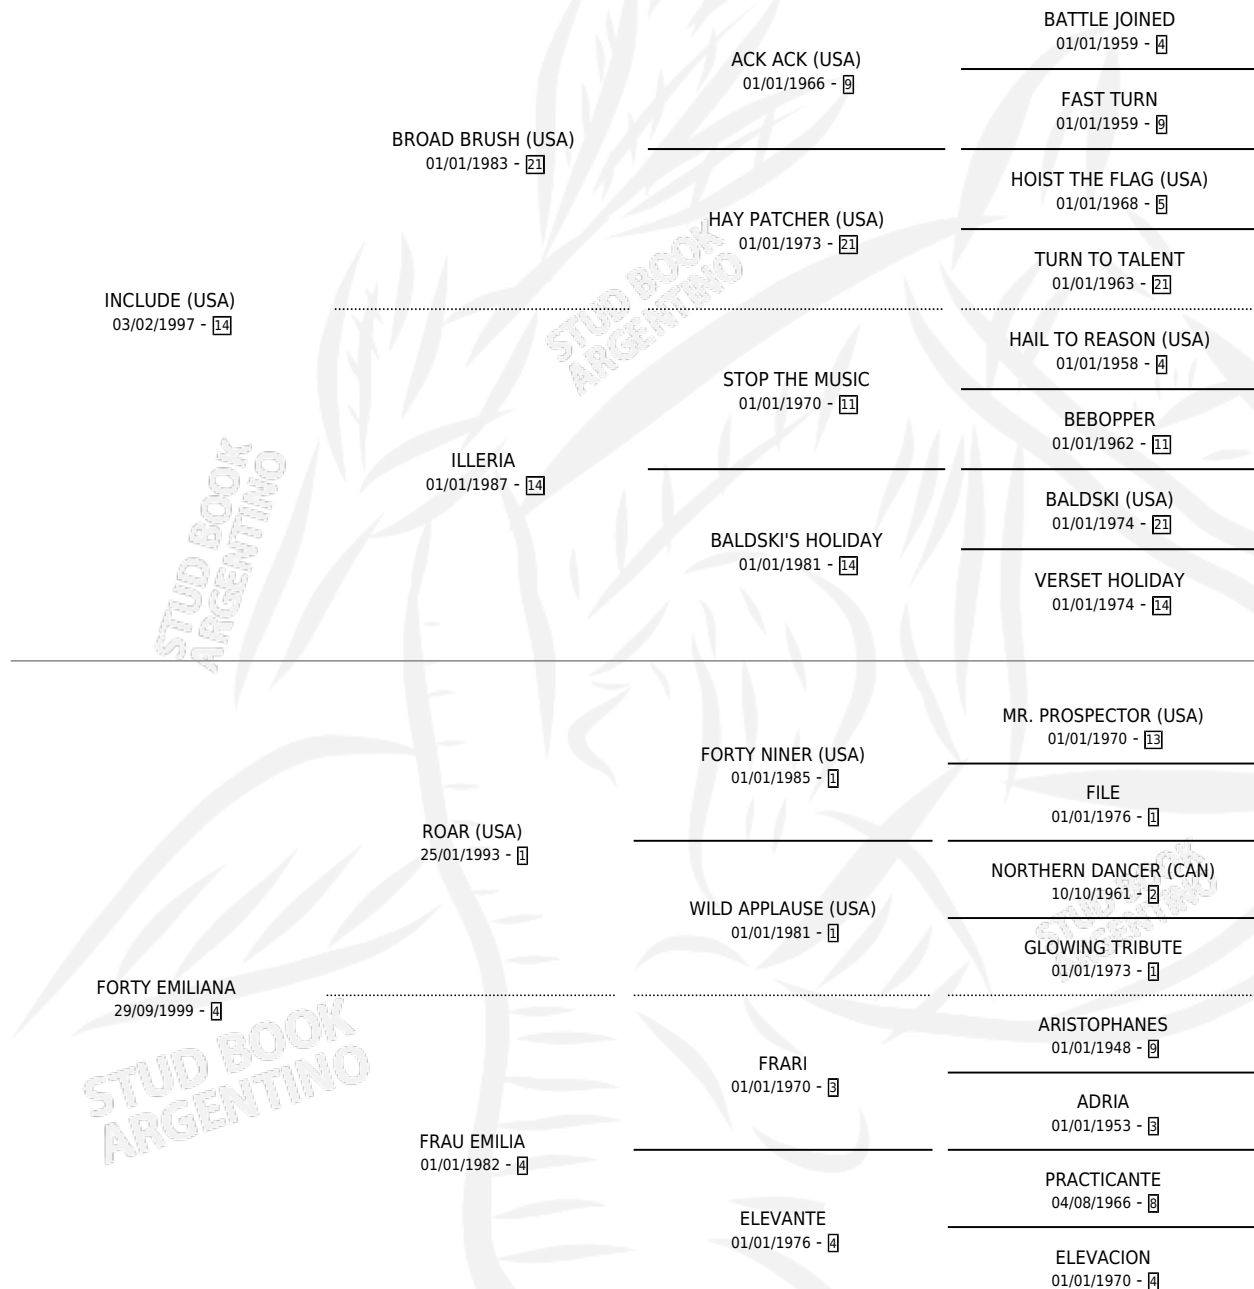

EMOCIONADA INC

por **INCLUDE (USA)** y **FORTY EMILIANA** por **ROAR (USA)**

Argentina · Hembra · Zaino · SP · 28/08/2011
Familia 4-k · Volumen 41

ESTADO

TIPIFICACIÓN SANGUÍNEA	X
TIPIFICACIÓN POR ADN	✓
PASAPORTE	✓
IDENTIFICACIÓN POR MICROCHIP	✓
REPRODUCTOR	✓

Lugar de nacimiento: La Biznaga
Criador: La Biznaga

~

HIJOS

	MACHOS	HEMBRAS
4 NACIERON	2	2
3 CORRIERON	1	2

SIN ACTUACIONES

PEDIGREE

CAMPAÑA

Solo carreras oficiales de Argentina

Ganadora de 3 carreras en San Isidro y Palermo - \$231,795, a los 3 años.

POR DISTANCIA

HIPODROMO	CC	1°	2°	3°	4°	5°	NP	CLC	CLG	CLCG1	CLGG1	IMPORTE
LA PLATA	2	0	0	0	0	0	2	0	0	0	0	\$0
1400 MTS	1	0	0	0	0	0	1	0	0	0	0	\$0
1600 MTS	1	0	0	0	0	0	1	0	0	0	0	\$0
SAN ISIDRO	13	2	0	0	2	2	7	0	0	0	0	\$148,545
1800 MTS	1	0	0	0	0	0	1	0	0	0	0	\$0
1600 MTS	4	0	0	0	0	1	3	0	0	0	0	\$6,480
1400 MTS	4	1	0	0	1	1	1	0	0	0	0	\$102,165
1200 MTS	4	1	0	0	1	0	2	0	0	0	0	\$39,900
PALERMO	7	1	1	1	0	2	2	0	0	0	0	\$83,250
1400 MTS	5	1	1	0	0	1	2	0	0	0	0	\$64,650
1200 MTS	2	0	0	1	0	1	0	0	0	0	0	\$18,600