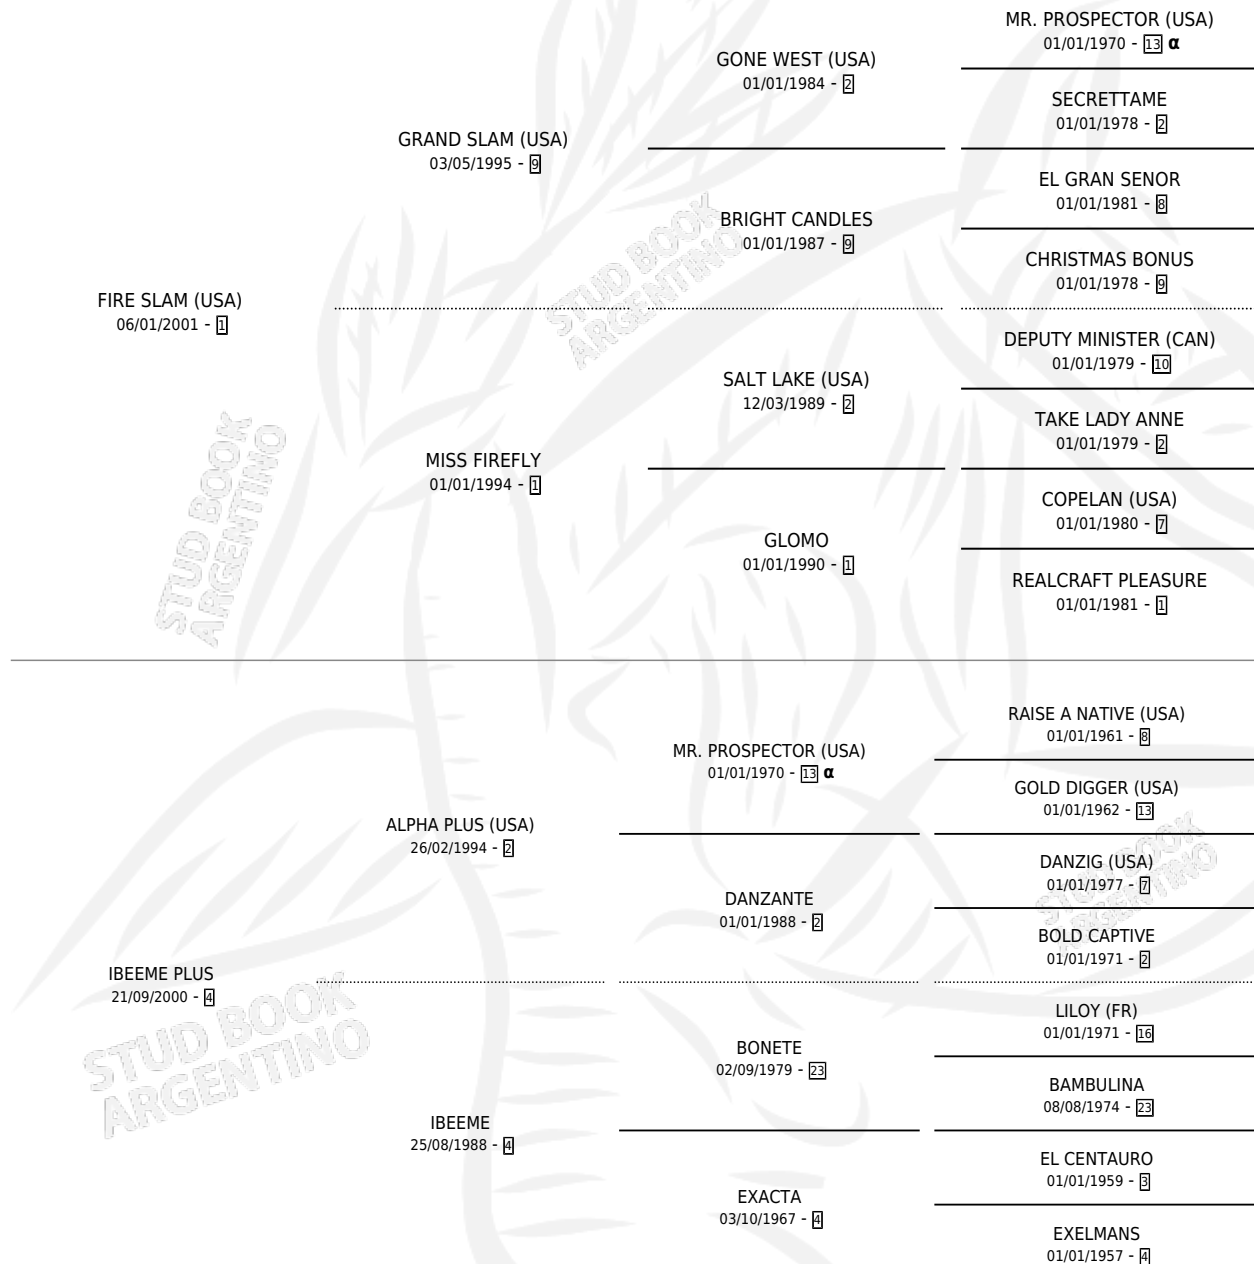

DANZANTE D'SLAM

por FIRE SLAM (USA) y IBEEME PLUS por ALPHA PLUS (USA)

Argentina · Hembra · Zaino · SP · 13/09/2011
Familia 4-k · Volumen 41

ESTADO

TIPIFICACIÓN SANGUÍNEA	X
TIPIFICACIÓN POR ADN	✓
PASAPORTE	✓
IDENTIFICACIÓN POR MICROCHIP	✓
REPRODUCTOR	X

Lugar de nacimiento: Kilimanjaro
Criador: Kilimanjaro

PEDIGREE

INBREEDING : α

CAMPAÑA

Solo carreras oficiales de Argentina

POR EDAD

EDAD	CC	1°	2°	3°	4°	5°	NP	CLC	CLG	CLCG1	CLGG1	IMPORTE	GANANCIA / CC
4 AÑOS	6	0	0	0	0	0	6	0	0	0	0	\$0	\$0
5 AÑOS	3	0	0	0	0	0	3	0	0	0	0	\$0	\$0
TOTALES	9	0	0	0	0	0	9	0	0	0	0	\$0	\$0
%		0.0%	0.0%	0.0%	0.0%	0.0%	100%	0.0%	0.0%	0.0%	0.0%		