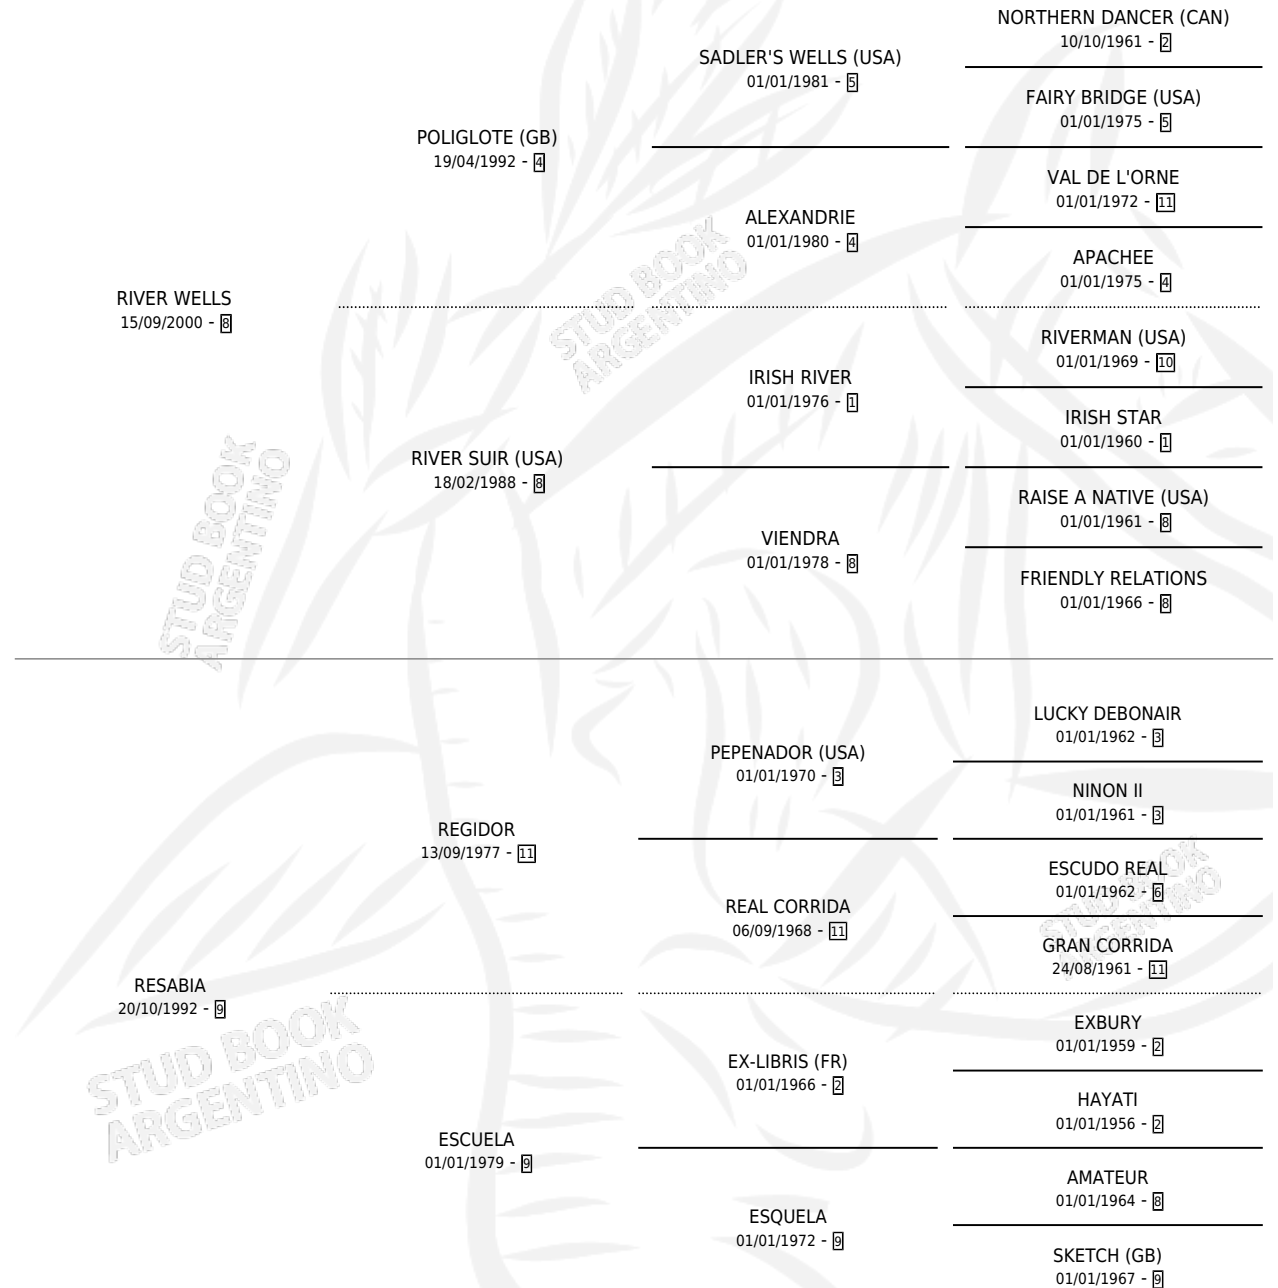

SANTO SPEED

por RIVER WELLS y RESABIA por REGIDOR

Argentina · Macho · Alazan · SP · 18/08/2011
Familia 9-c · Volumen 41

ESTADO

TIPIFICACIÓN SANGUÍNEA	X
TIPIFICACIÓN POR ADN	✓
PASAPORTE	✓
IDENTIFICACIÓN POR MICROCHIP	✓
REPRODUCTOR	X

Lugar de nacimiento: Campo particular

Criador: Marclay Mario Ramon

PEDIGREE

CAMPAÑA

Solo carreras oficiales de Argentina

POR EDAD

EDAD	CC	1°	2°	3°	4°	5°	NP	CLC	CLG	CLCG1	CLGG1	IMPORTE	GANANCIA / CC
4 AÑOS	1	0	0	0	0	0	1	0	0	0	0	\$0	\$0
5 AÑOS	1	0	0	0	0	0	1	0	0	0	0	\$0	\$0
TOTALES	2	0	0	0	0	0	2	0	0	0	0	\$0	\$0
%		0.0%	0.0%	0.0%	0.0%	0.0%	100%	0.0%	0.0%	0.0%	0.0%		