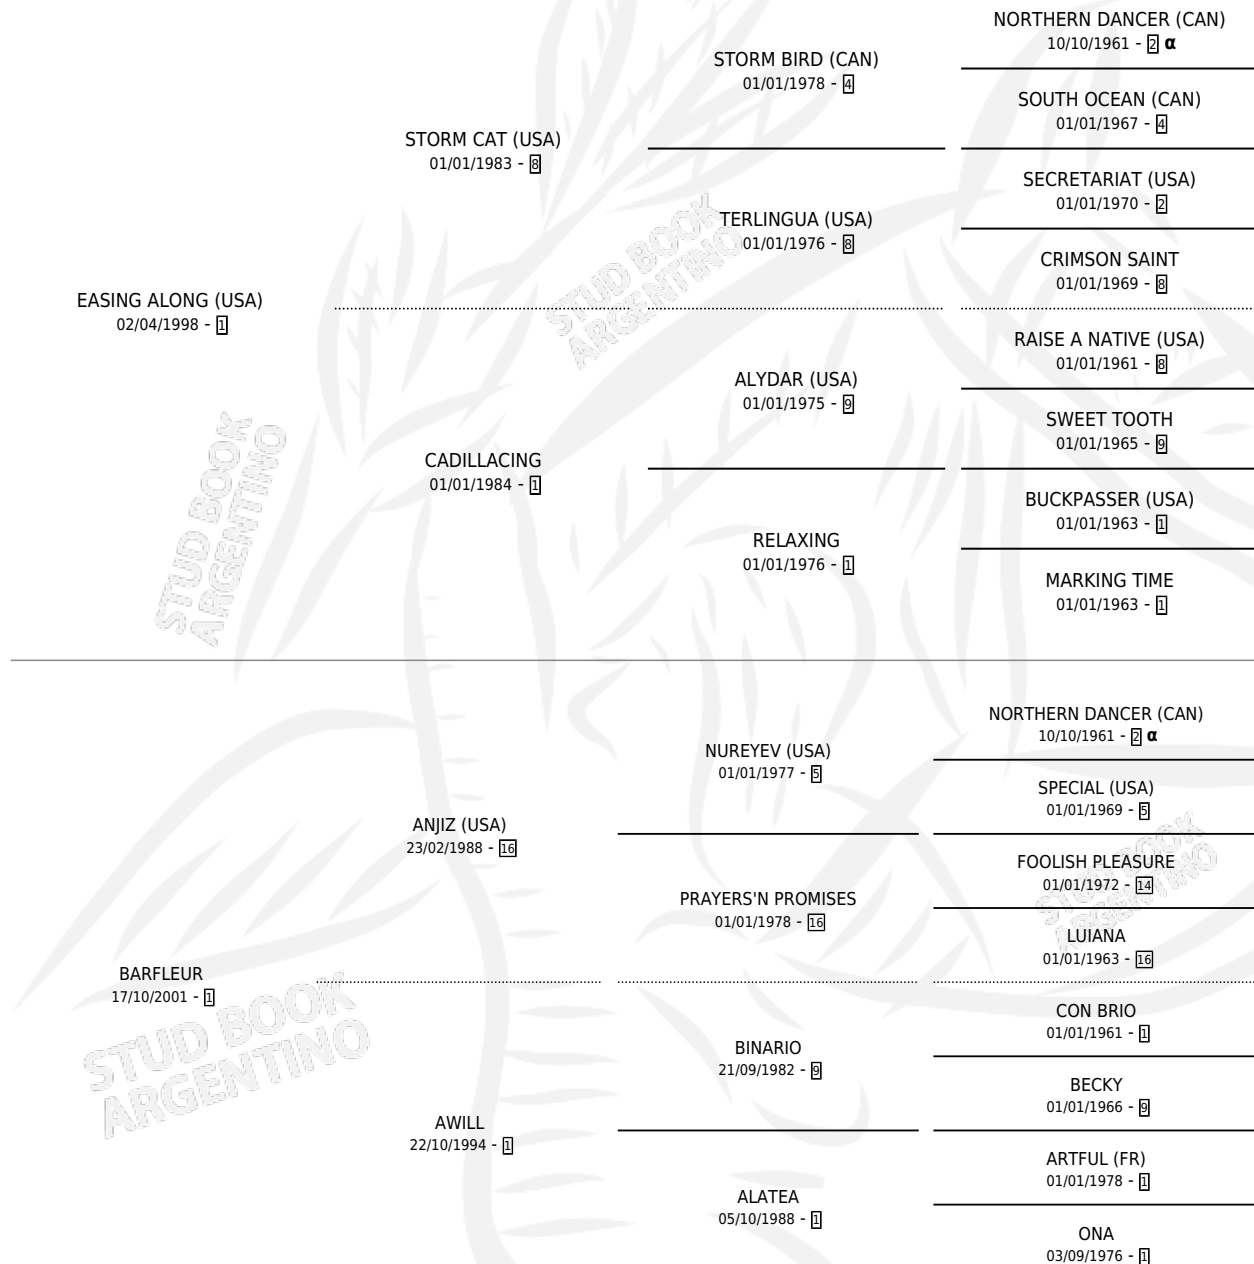

EASY RIDER MORA

por **EASING ALONG (USA)** y **BARFLEUR** por **ANJIZ (USA)**

Argentina · Hembra · Zaino · SP · 16/09/2011
Familia 1-e · Volumen 41

ESTADO

TIPIFICACIÓN SANGUÍNEA	X
TIPIFICACIÓN POR ADN	✓
PASAPORTE	✓
IDENTIFICACIÓN POR MICROCHIP	✓
REPRODUCTOR	✓

Lugar de nacimiento: Los Moros

Criador: Juri Jose

~

HIJOS

	MACHOS	HEMBRAS
3 NACIERON	2	1
1 CORRIERON	1	0

SIN ACTUACIONES

PEDIGREE

INBREEDING : α

CAMPAÑA

Solo carreras oficiales de Argentina

POR EDAD

EDAD	CC	1°	2°	3°	4°	5°	NP	CLC	CLG	CLCG1	CLGG1	IMPORTE	GANANCIA / CC
3 AÑOS	2	0	0	0	0	0	2	0	0	0	0	\$0	\$0
4 AÑOS	3	0	0	0	0	0	3	0	0	0	0	\$0	\$0
TOTALES	5	0	0	0	0	0	5	0	0	0	0	\$0	\$0
%		0.0%	0.0%	0.0%	0.0%	0.0%	100%	0.0%	0.0%	0.0%	0.0%		