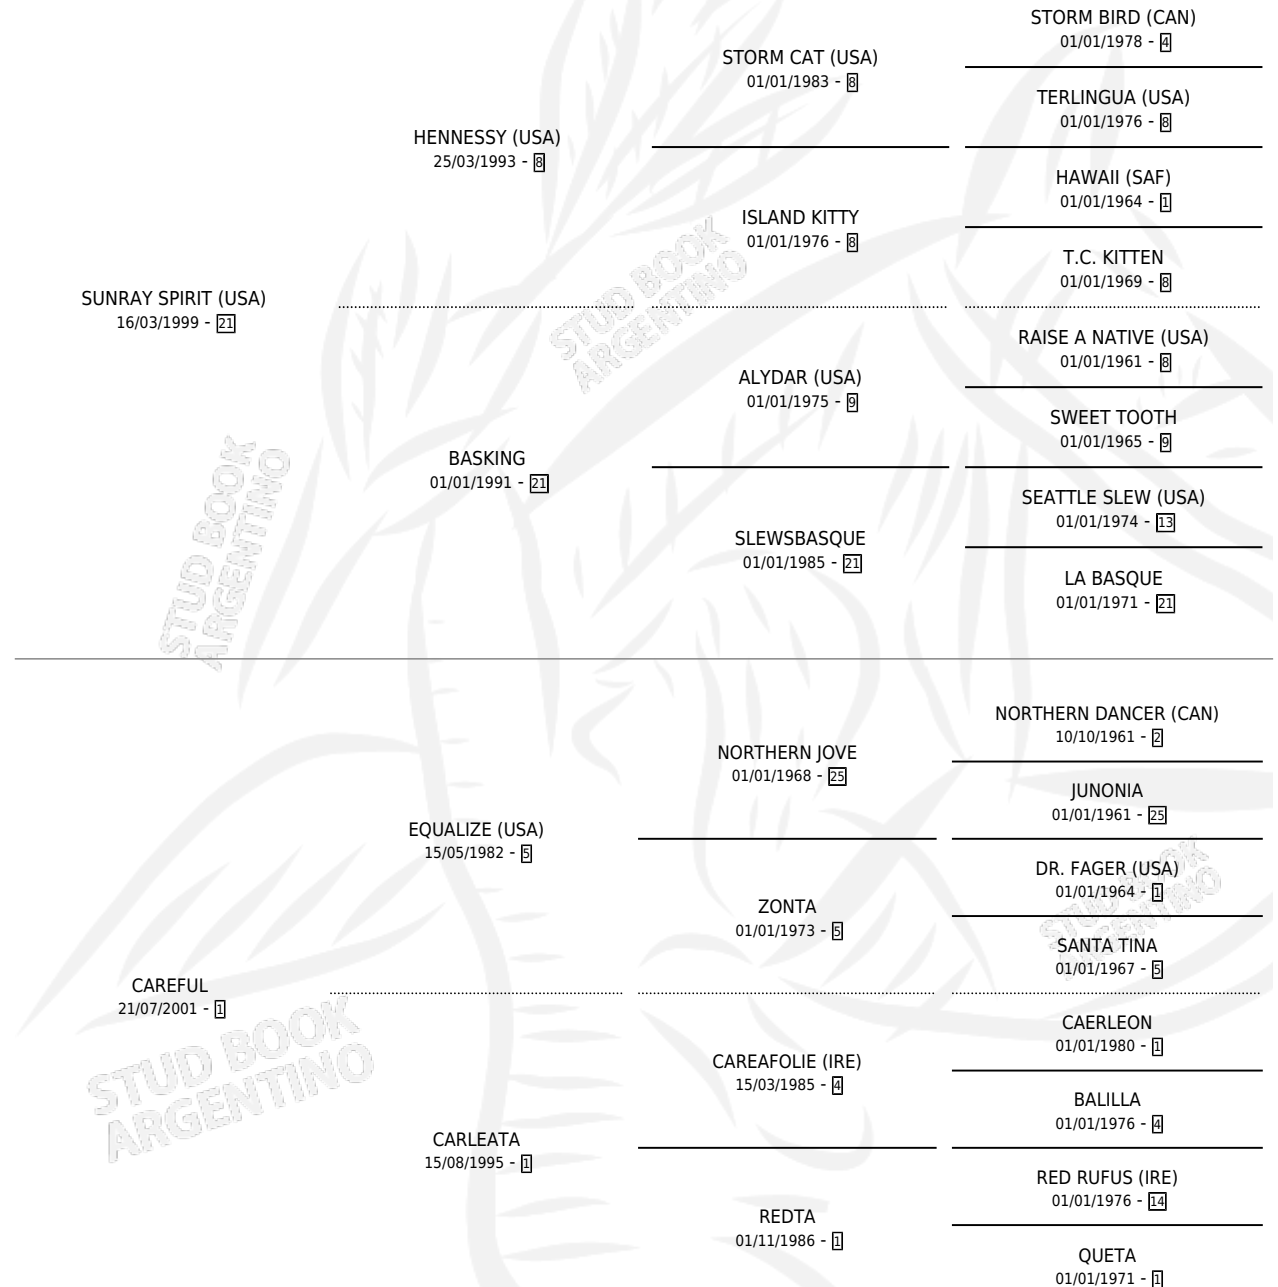

CAFERANA

por **SUNRAY SPIRIT (USA)** y **CAREFUL** por **EQUALIZE (USA)**

Argentina · Hembra · Alazan · SP · 27/08/2011
Familia 1-e · Volumen 41

ESTADO

TIPIFICACIÓN SANGUÍNEA	X
TIPIFICACIÓN POR ADN	✓
PASAPORTE	✓
IDENTIFICACIÓN POR MICROCHIP	✓
REPRODUCTOR	✓

Lugar de nacimiento: Abolengo
Criador: Abolengo

~

HIJOS

	MACHOS	HEMBRAS
5 NACIERON	2	3
2 CORRIERON	1	1
1 GANARON	1	0
0 GANADORES CL	0 GANADORES GR	0 GANADORES G1

PEDIGREE