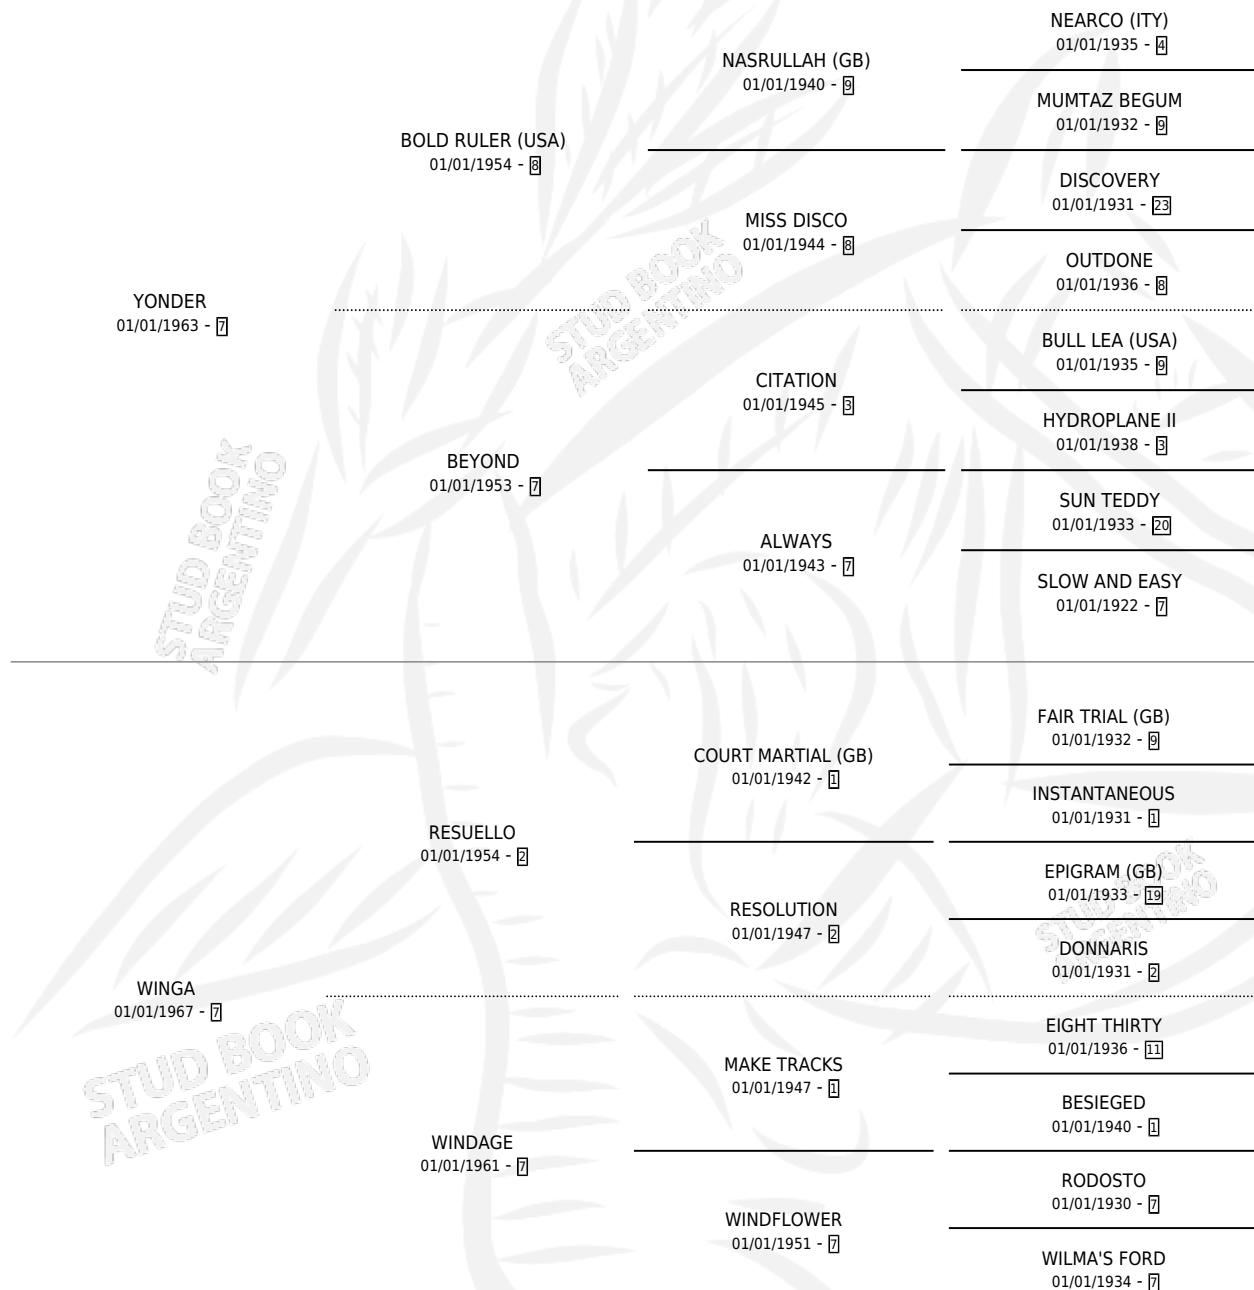

SWEET CAROLINA

por YONDER y WINGA por RESUELLO

Argentina · Hembra · Alazan · SP · 01/01/1976
Familia 7 · Volumen 29

ESTADO

TIPIFICACIÓN SANGUÍNEA	X
TIPIFICACIÓN POR ADN	X
PASAPORTE	X
IDENTIFICACIÓN POR MICROCHIP	X
REPRODUCTOR	✓

Lugar de nacimiento: Campo particular

Criador: Sin dato

~

HIJOS

	MACHOS	HEMBRAS
1 NACIERON	1	0
SIN ACTUACIONES		

PEDIGREE

CAMPAÑA

Solo carreras oficiales de Argentina