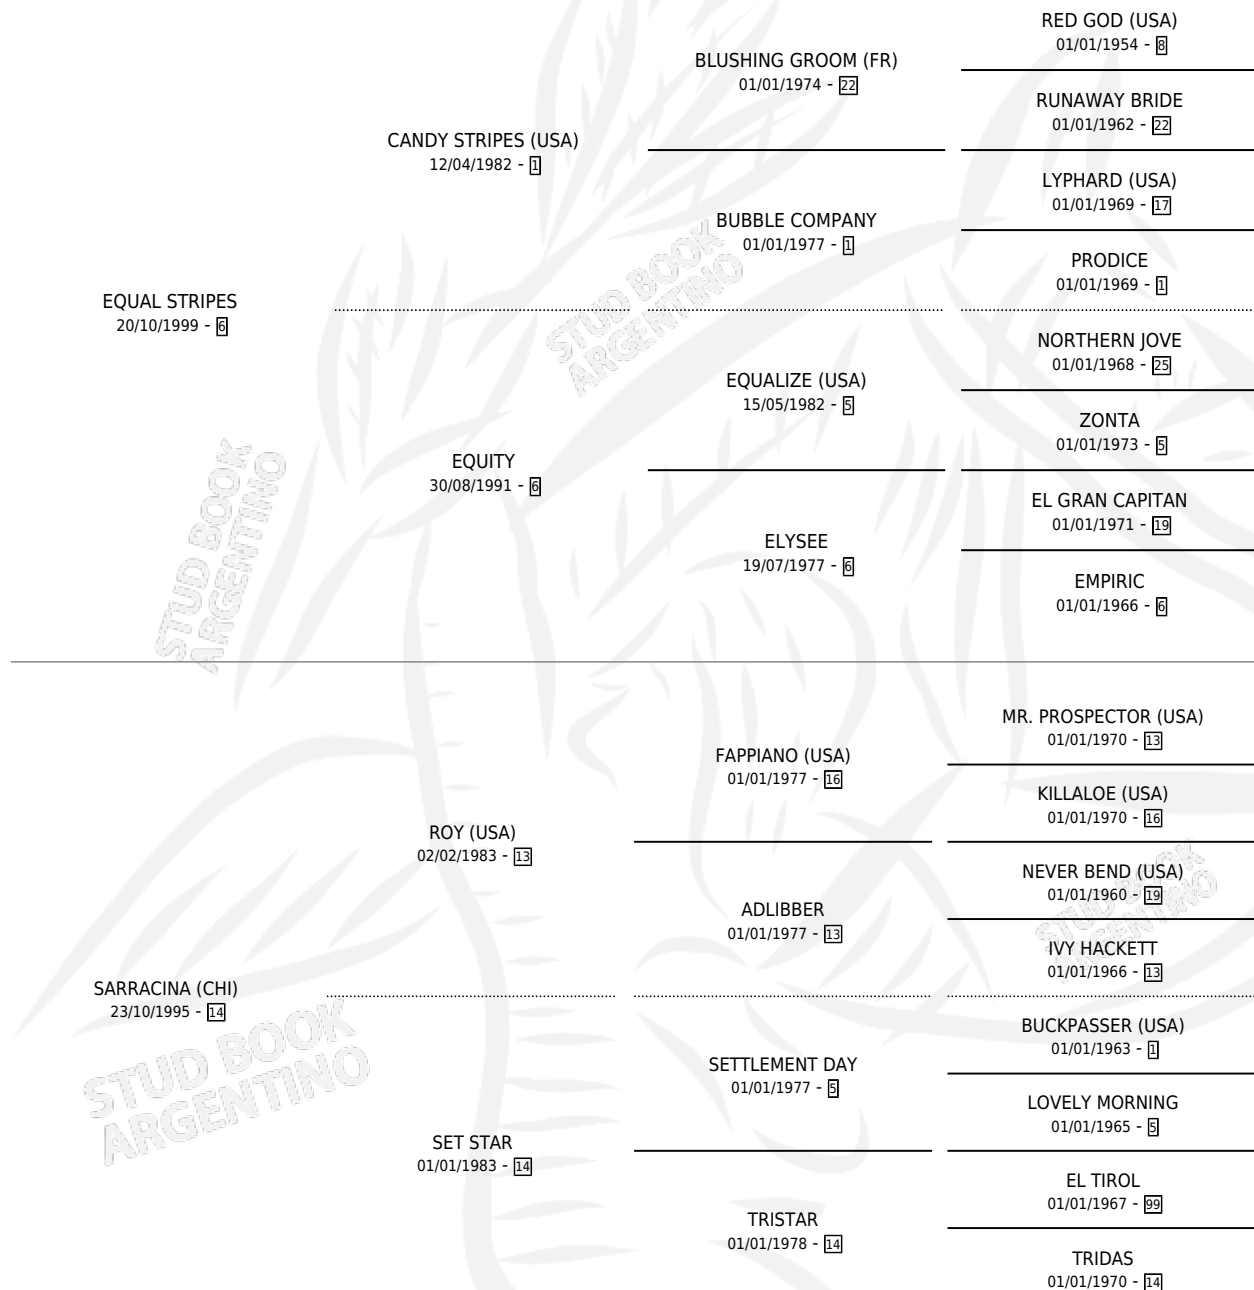

SERINE

por **EQUAL STRIPES** y **SARRACINA (CHI)** por **ROY (USA)**

Argentina · Hembra · Zaino · SP · 29/08/2011
Familia 14-a · Volumen 41

ESTADO

TIPIFICACIÓN SANGUÍNEA	X
TIPIFICACIÓN POR ADN	✓
PASAPORTE	✓
IDENTIFICACIÓN POR MICROCHIP	✓
REPRODUCTOR	✓

Lugar de nacimiento: Abolengo

Criador: Abolengo

~

HIJOS

	MACHOS	HEMBRAS
8 NACIERON	6	2
5 CORRIERON	4	1
3 GANARON	2	1
0 GANADORES CL	0 GANADORES GR	0 GANADORES G1

PEDIGREE

CAMPAÑA

Solo carreras oficiales de Argentina