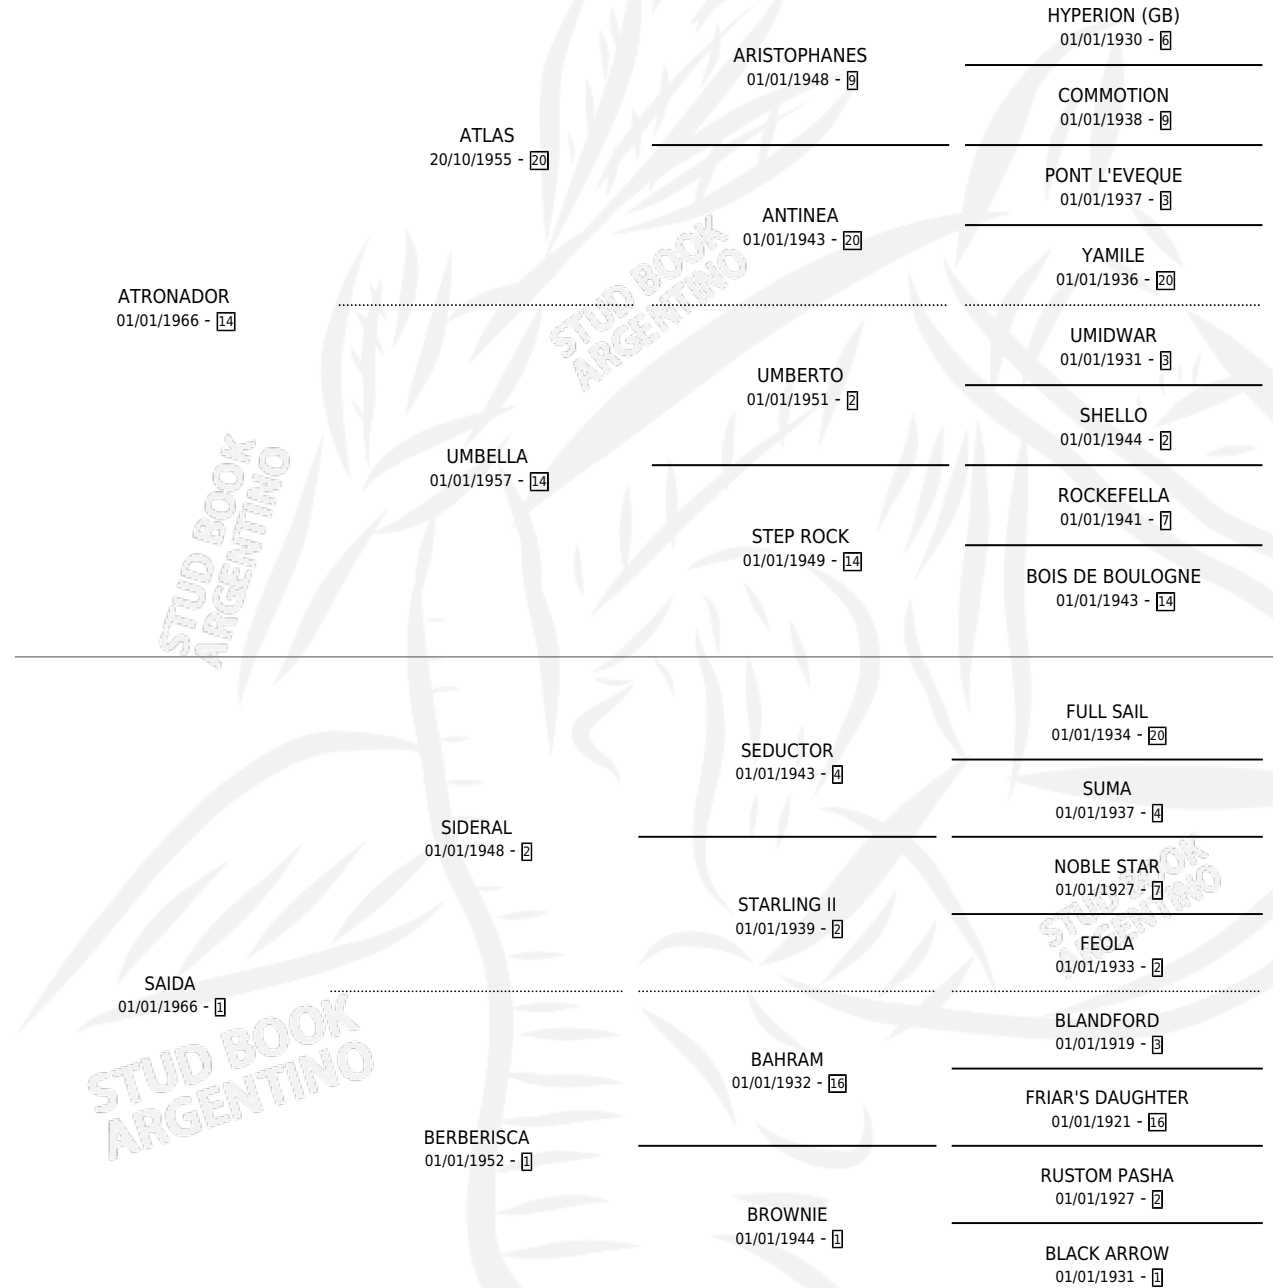

GRAN TRUENO

por **ATRONADOR** y **SAIDA** por **SIDERAL**

Argentina · Macho · No Consigna · SP · 01/01/1976
Familia 1-h · Volumen 29

ESTADO

TIPIFICACIÓN SANGUÍNEA	X
TIPIFICACIÓN POR ADN	X
PASAPORTE	X
IDENTIFICACIÓN POR MICROCHIP	X
REPRODUCTOR	X

Lugar de nacimiento: Campo particular

Criador: Sin dato

PEDIGREE

CAMPAÑA

Solo carreras oficiales de Argentina

POR EDAD

EDAD	CC	1°	2°	3°	4°	5°	NP	CLC	CLG	CLCG1	CLGG1	IMPORTE	GANANCIA / CC
3 AÑOS	1	1	0	0	0	0	0	0	0	0	0	\$0	\$0
5 AÑOS	1	1	0	0	0	0	0	0	0	0	0	\$0	\$0
6 AÑOS	2	2	0	0	0	0	0	0	0	0	0	\$0	\$0
TOTALES	4	4	0	0	0	0	0	0	0	0	0	\$0	\$0
%		100%	0.0%	0.0%	0.0%	0.0%	0.0%	0.0%	0.0%	0.0%	0.0%		