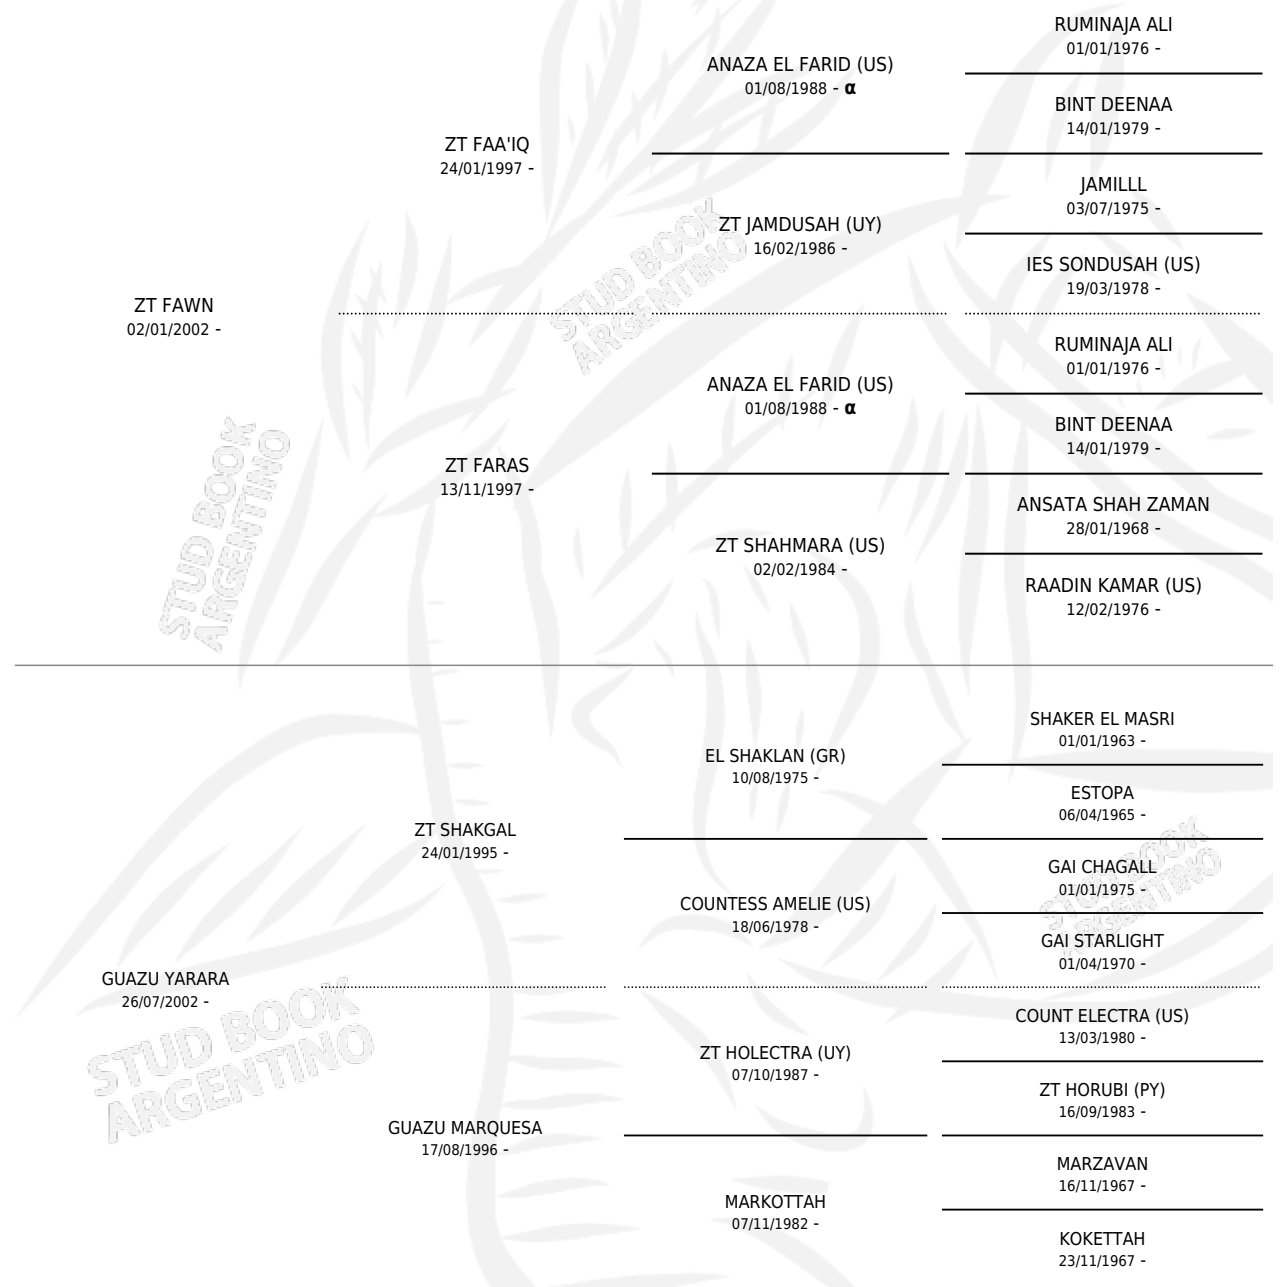

GUAZU HECHICERA

por ZT FAWN y GUAZU YARARA por ZT SHAKGAL

PEDIGREE

Argentina · Hembra · Tordillo · AP · 25/09/2011
Familia · Volumen 41

ESTADO

TIPIFICACIÓN SANGUÍNEA	X
TIPIFICACIÓN POR ADN	✓
PASAPORTE	✓
IDENTIFICACIÓN POR MICROCHIP	X
REPRODUCTOR	✓

Lugar de nacimiento: La Encandilada

Criador: La Encandilada

~

HIJOS

	MACHOS	HEMBRAS
1 NACIERON	0	1
SIN ACTUACIONES		

INBREEDING : α

S

mientos 1 / Efectividad 33.33%

PADRILLO	PRODUCTO	CRIADOR	1ER SERVICIO	ÚLTIMO SERVICIO
ZT MAGROMIT	GUAZU BRUJA (H Z, 27/10/2018)	LA ENCANDILADA	30/10/2017	01/11/2017
GUAZU HECHICERA			27/10/2016	02/11/2016
Datos oficiales del Stud Book Argentino			31/10/2015	03/11/2015