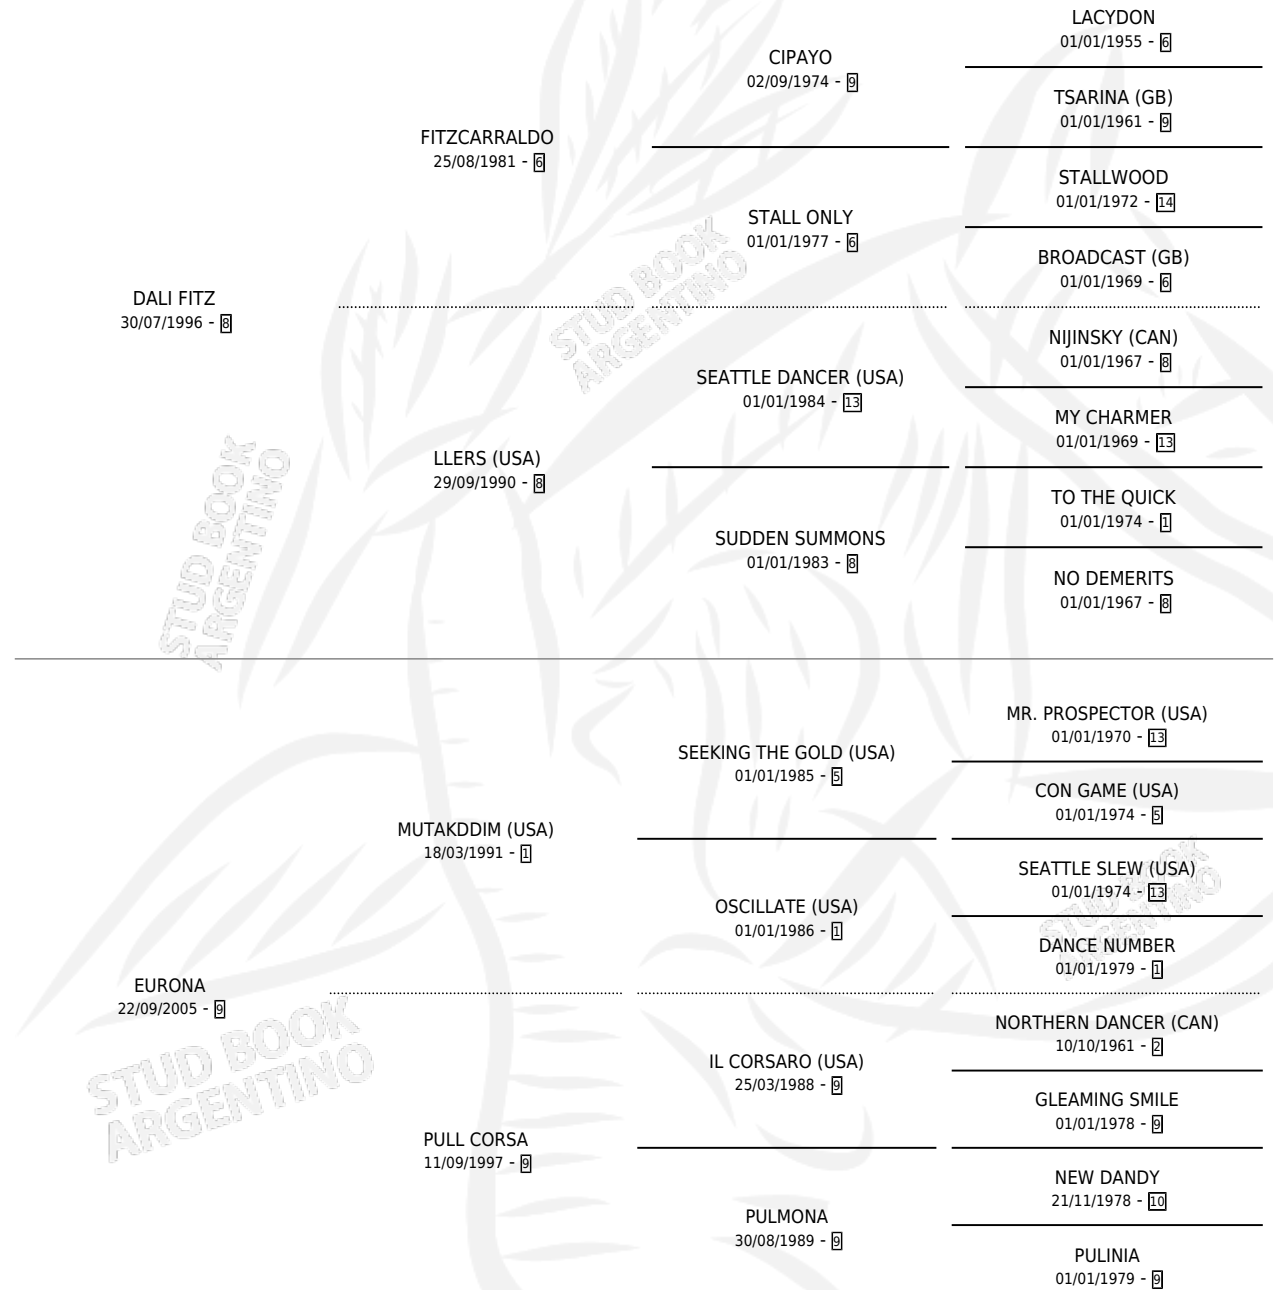

FRANK DALI

por DALI FITZ y EURONA por MUTAKDDIM (USA)

Argentina · Macho · Alazan · SP · 07/09/2011
Familia 9-g · Volumen 41

ESTADO

TIPIFICACIÓN SANGUÍNEA	X
TIPIFICACIÓN POR ADN	✓
PASAPORTE	✓
IDENTIFICACIÓN POR MICROCHIP	✓
REPRODUCTOR	X

Lugar de nacimiento: La Quebrada
Criador: Green And Black

PEDIGREE

FRANK DALI

Datos oficiales del Stud Book Argentino

Documento generado el 05/05/2026

studbook.org.ar