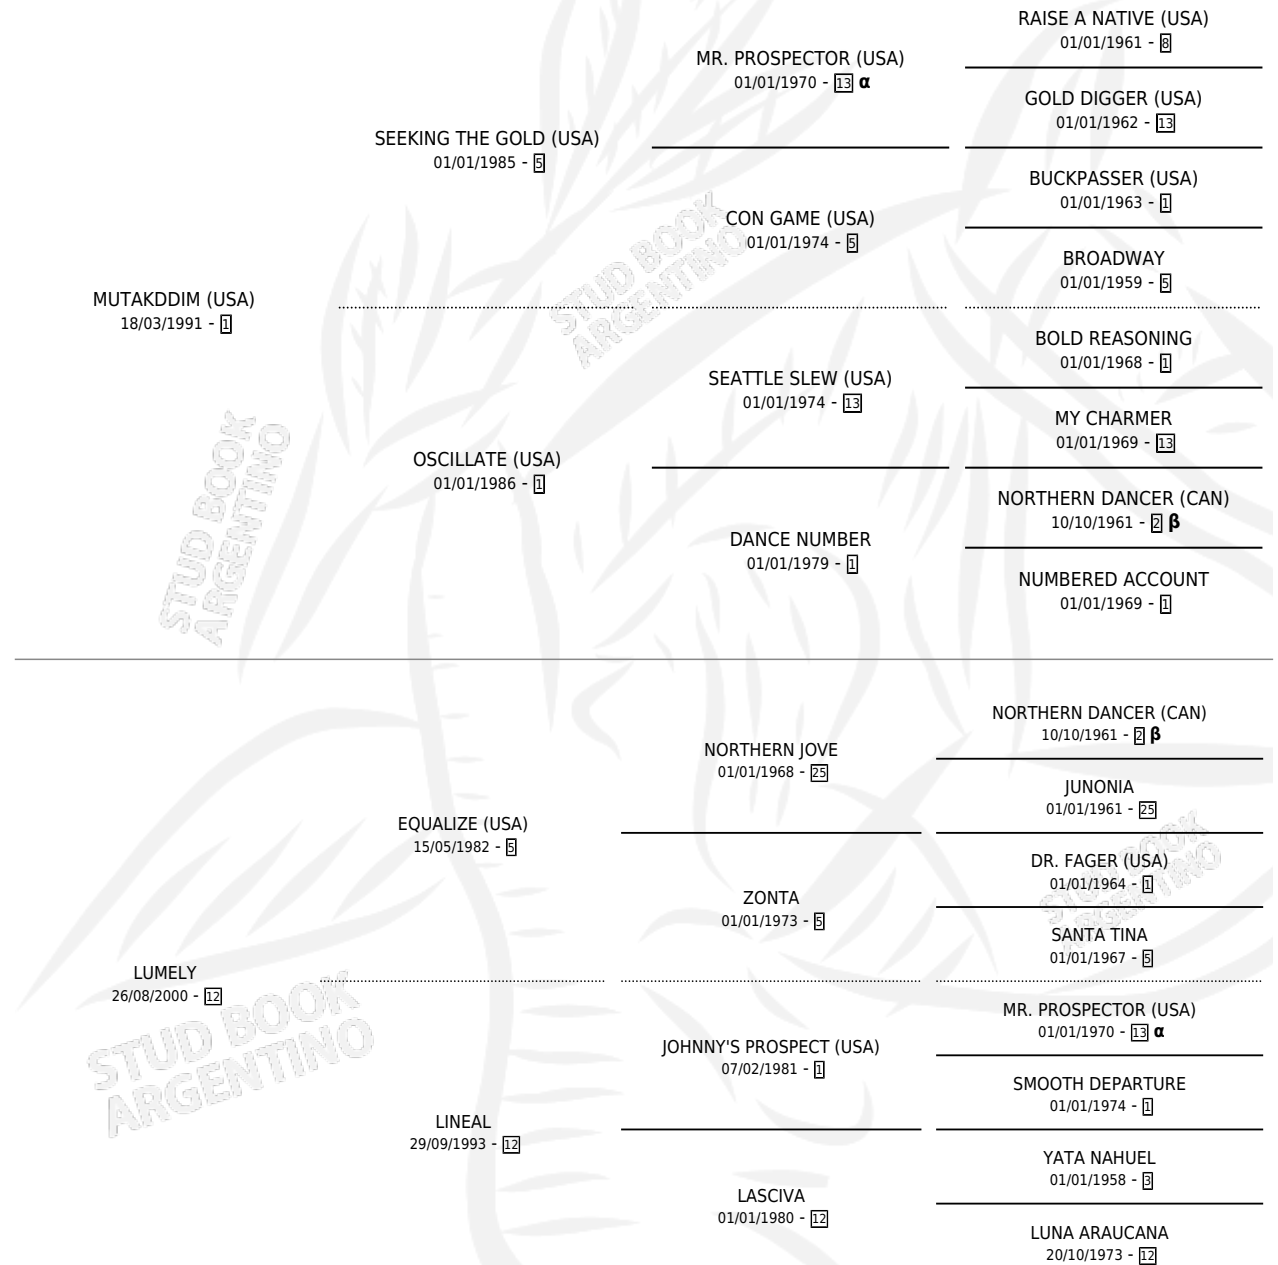

Lugar de nacimiento: La Quebrada
Criador: Green And Black

~

HIJOS

	MACHOS	HEMBRAS
2 NACIERON	1	1
SIN ACTUACIONES		

PEDIGREE

INBREEDING : α, β

CAMPAÑA

Solo carreras oficiales de Argentina