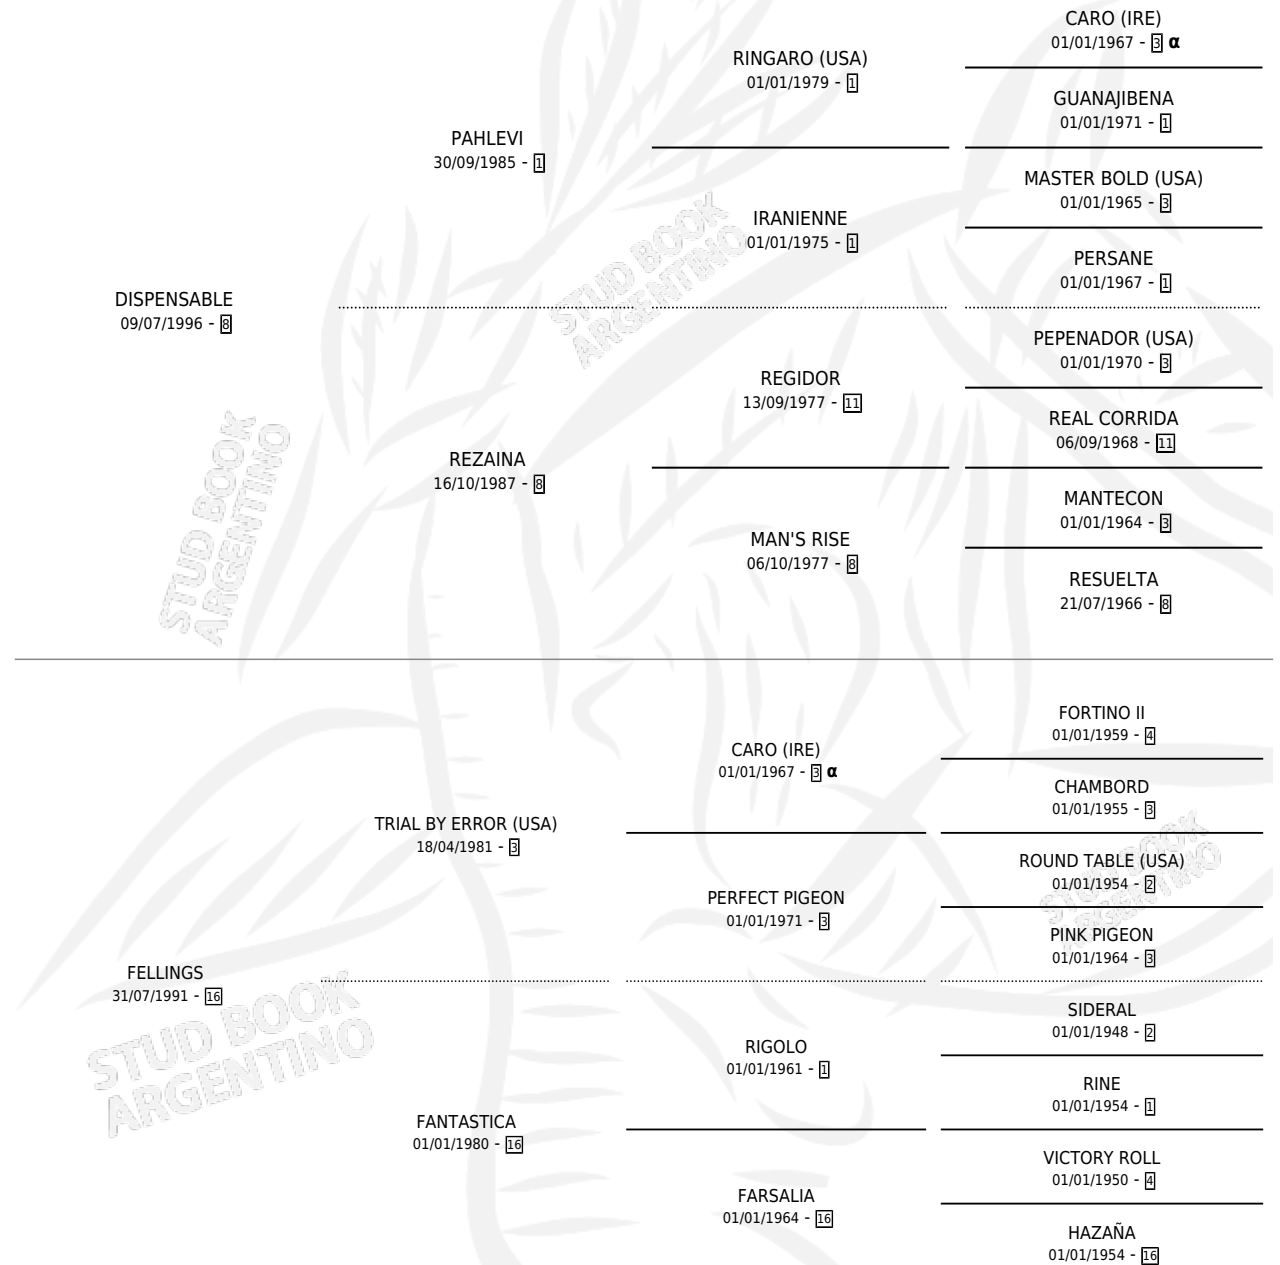

BEHIKE

por **DISPENSABLE** y **FELLINGS** por **TRIAL BY ERROR**
(USA)

Argentina · Macho · Alazan · SP · 17/09/2011
Familia 16-d · Volumen 41

ESTADO

TIPIFICACIÓN SANGUÍNEA	X
TIPIFICACIÓN POR ADN	X
PASAPORTE	X
IDENTIFICACIÓN POR MICROCHIP	X
REPRODUCTOR	X

Lugar de nacimiento: San Jose De Pergamino
Criador: Sin dato

PEDIGREE

INBREEDING : α

BEHIKE

Datos oficiales del Stud Book Argentino

Documento generado el 03/05/2026

studbook.org.ar