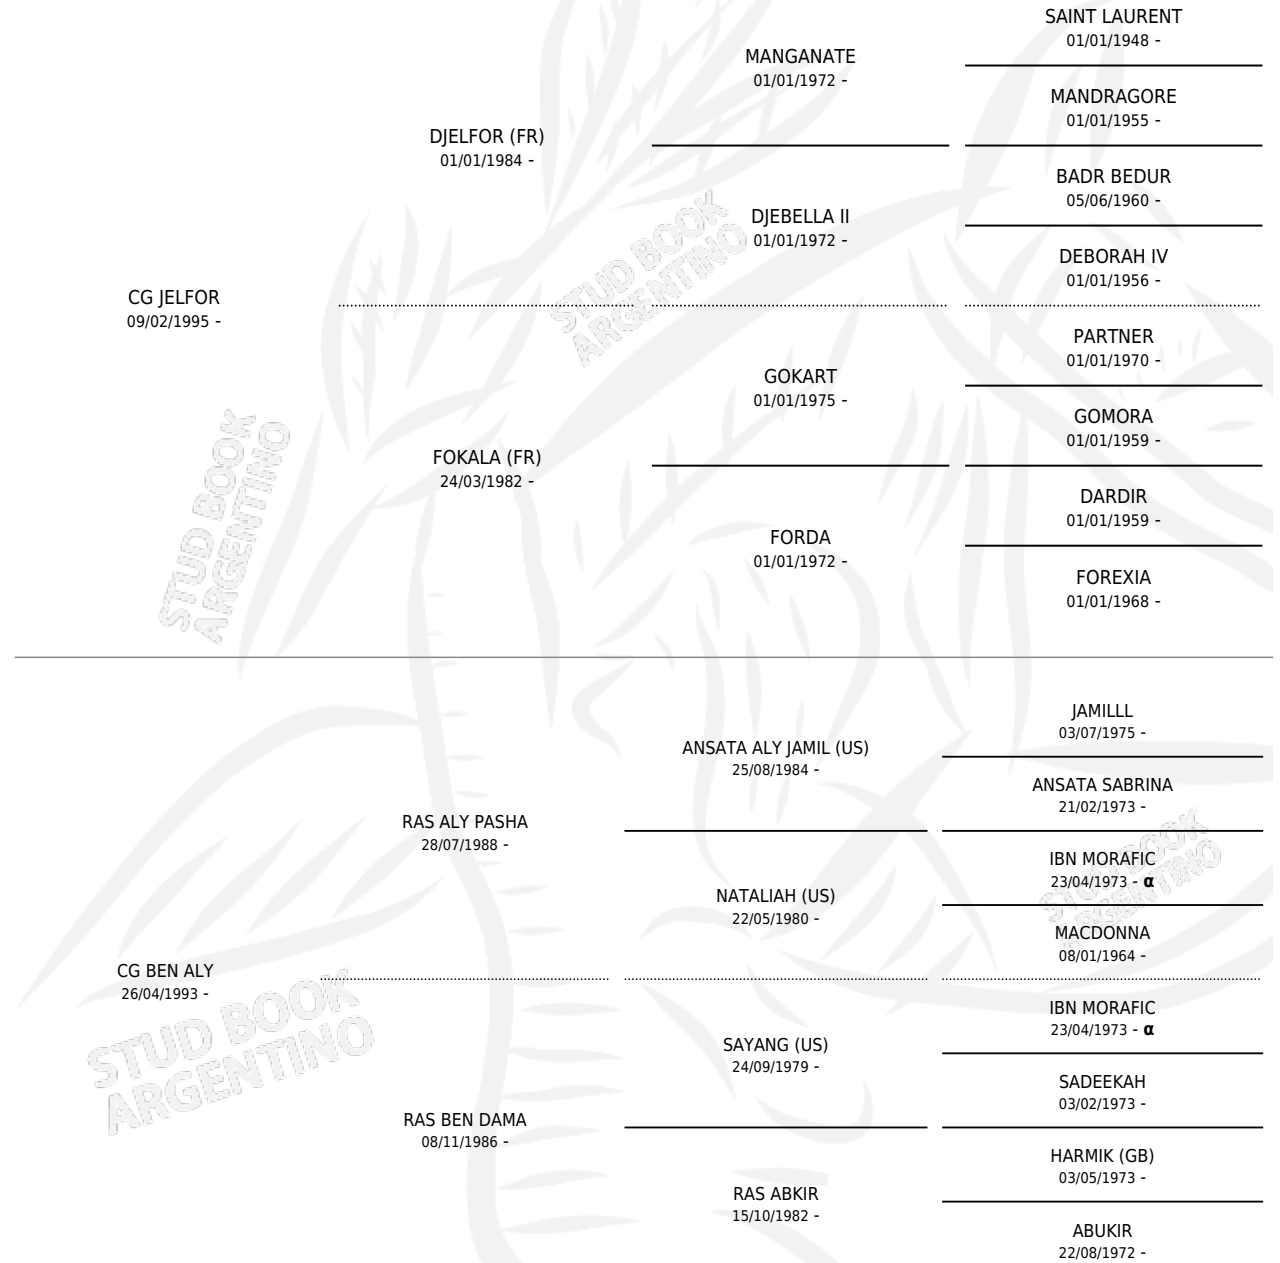

CG BENALYJEL

por CG JELFOR y CG BEN ALY por RAS ALY PASHA

PEDIGREE

Argentina · Hembra · Alazan · AP · 29/08/2011
Familia · Volumen 41

ESTADO

TIPIFICACIÓN SANGUÍNEA	X
TIPIFICACIÓN POR ADN	X
PASAPORTE	X
IDENTIFICACIÓN POR MICROCHIP	X
REPRODUCTOR	X

Lugar de nacimiento: Coe Pora

Criador: Coe Pora

INBREEDING : α

CG BENALYJEL

Datos oficiales del Stud Book Argentino

Documento generado el 08/05/2026

studbook.org.ar