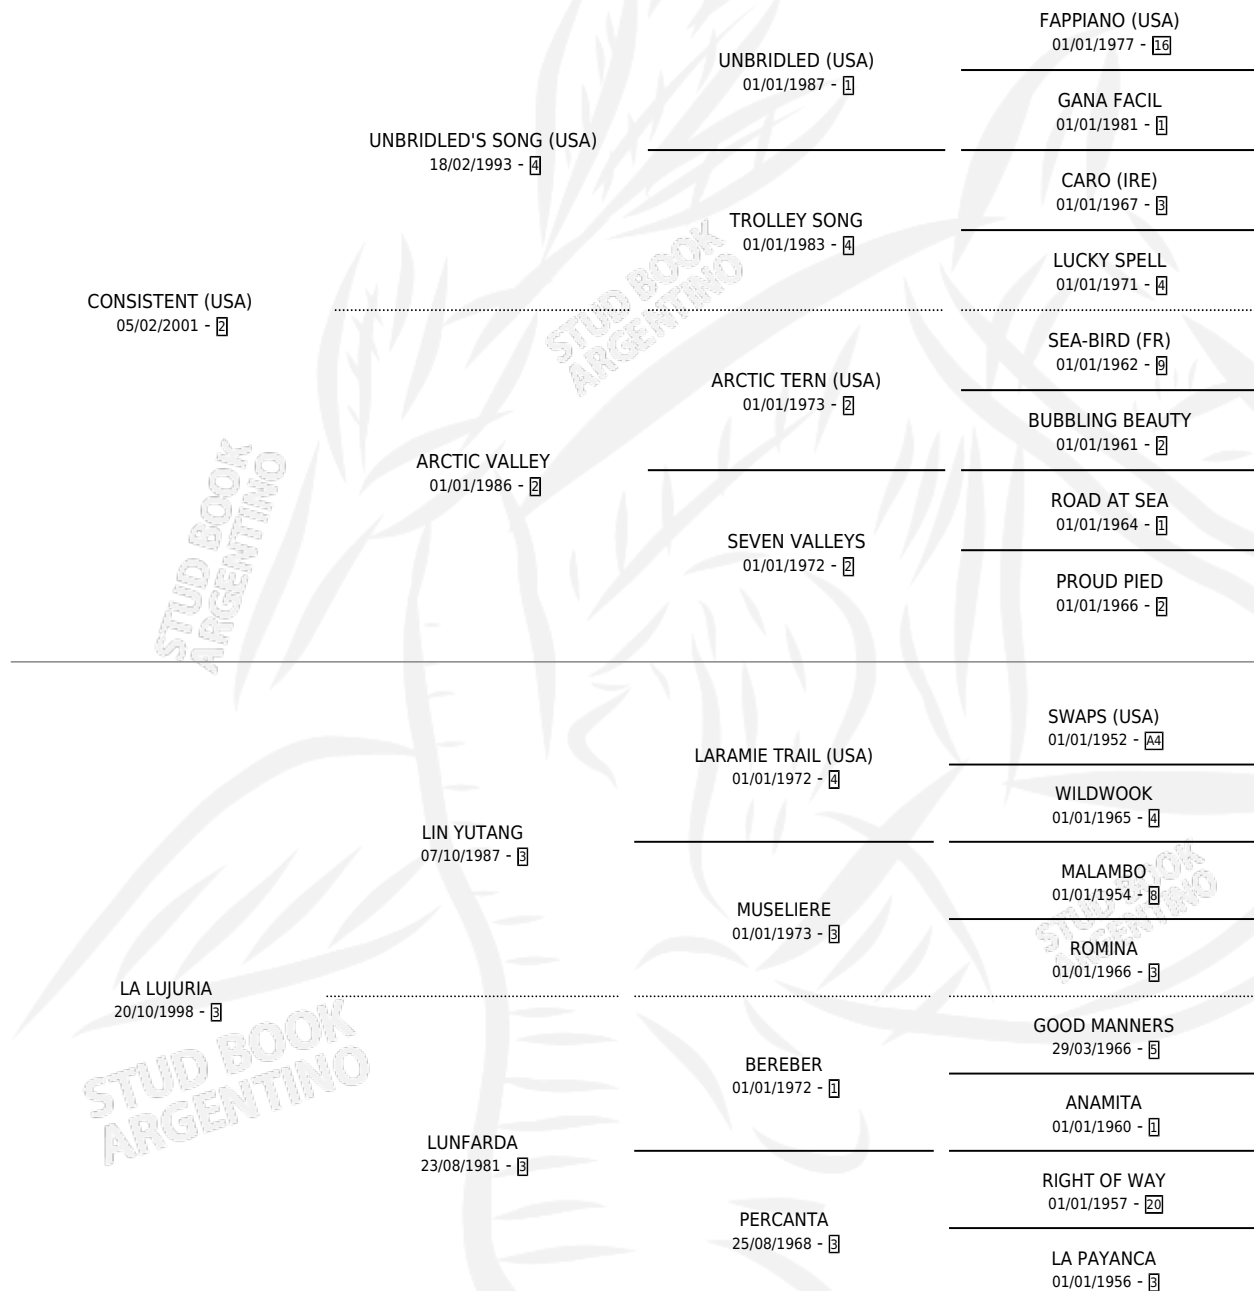

CONS VALENTINO

por CONSISTENT (USA) y LA LUJURIA por LIN YUTANG

Argentina · Macho · Zaino o Tordillo · SP · 28/08/2011
Familia 3-h · Volumen 41

ESTADO

TIPIFICACIÓN SANGUÍNEA	X
TIPIFICACIÓN POR ADN	X
PASAPORTE	X
IDENTIFICACIÓN POR MICROCHIP	X
REPRODUCTOR	X

Lugar de nacimiento: Semper Fidelis

Criador: Sin dato

PEDIGREE

CONS VALENTINO

Datos oficiales del Stud Book Argentino

Documento generado el 08/05/2026

studbook.org.ar