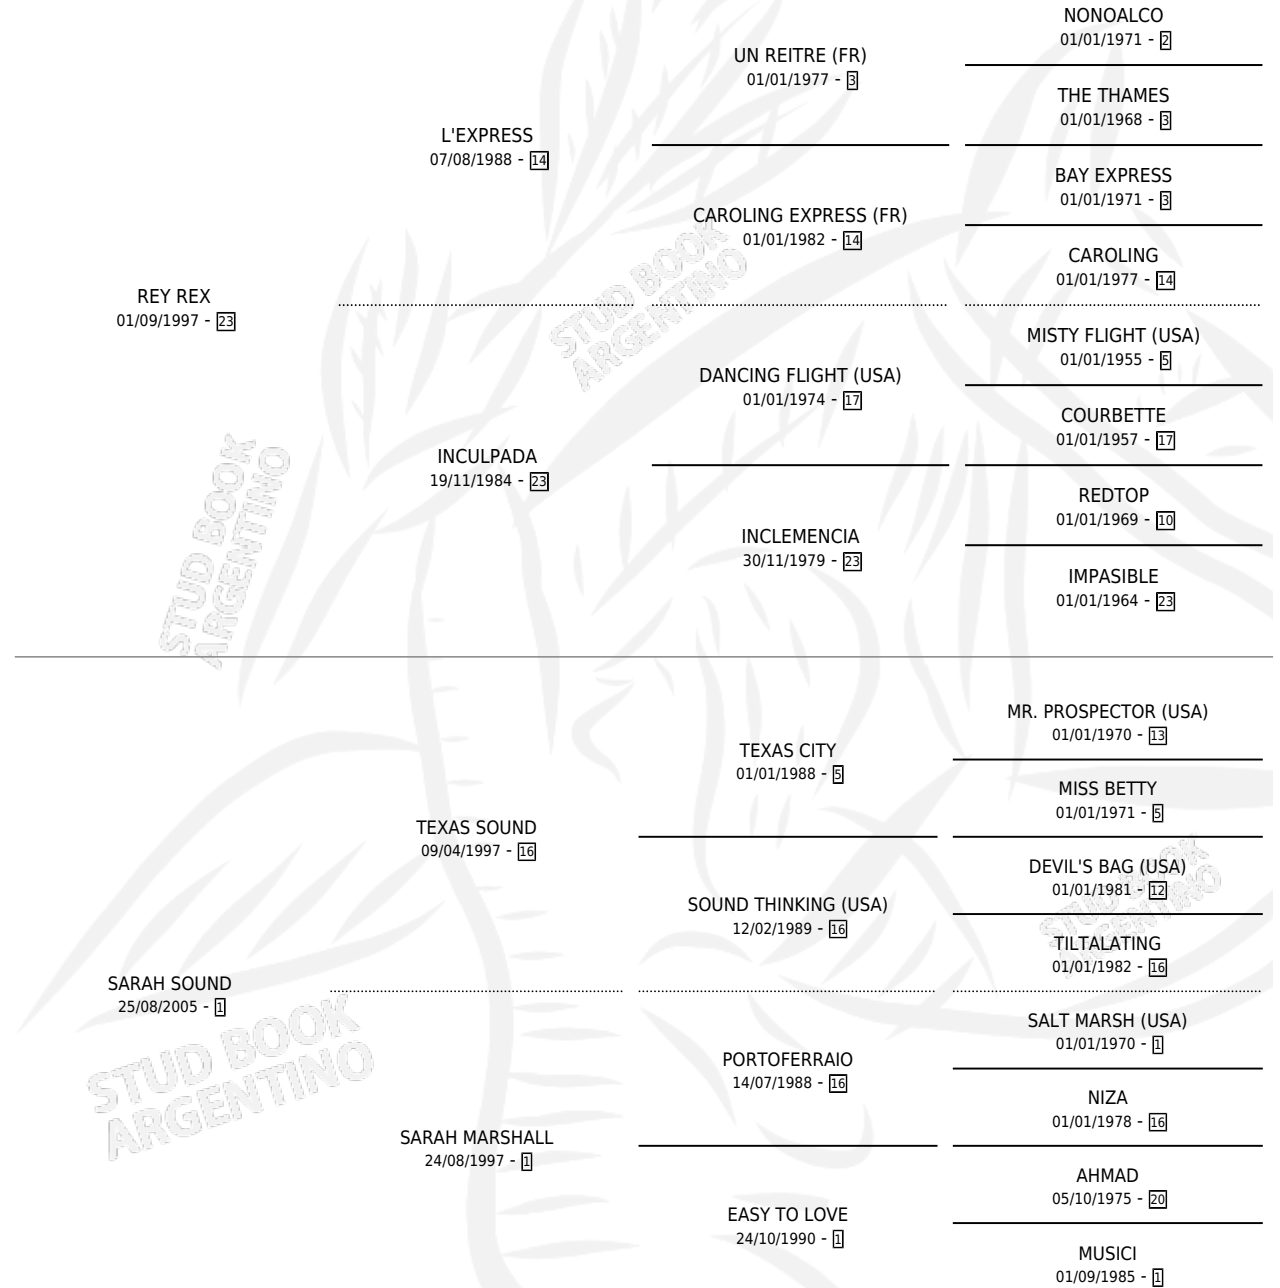

FRANCISCO REY

por REY REX y SARAH SOUND por TEXAS SOUND

Argentina · Hembra · Zaino · SP · 31/08/2011
Familia 1-p · Volumen 41

ESTADO

TIPIFICACIÓN SANGUÍNEA	X
TIPIFICACIÓN POR ADN	X
PASAPORTE	X
IDENTIFICACIÓN POR MICROCHIP	X
REPRODUCTOR	X

Lugar de nacimiento: Semper Fidelis

Criador: Sin dato

PEDIGREE