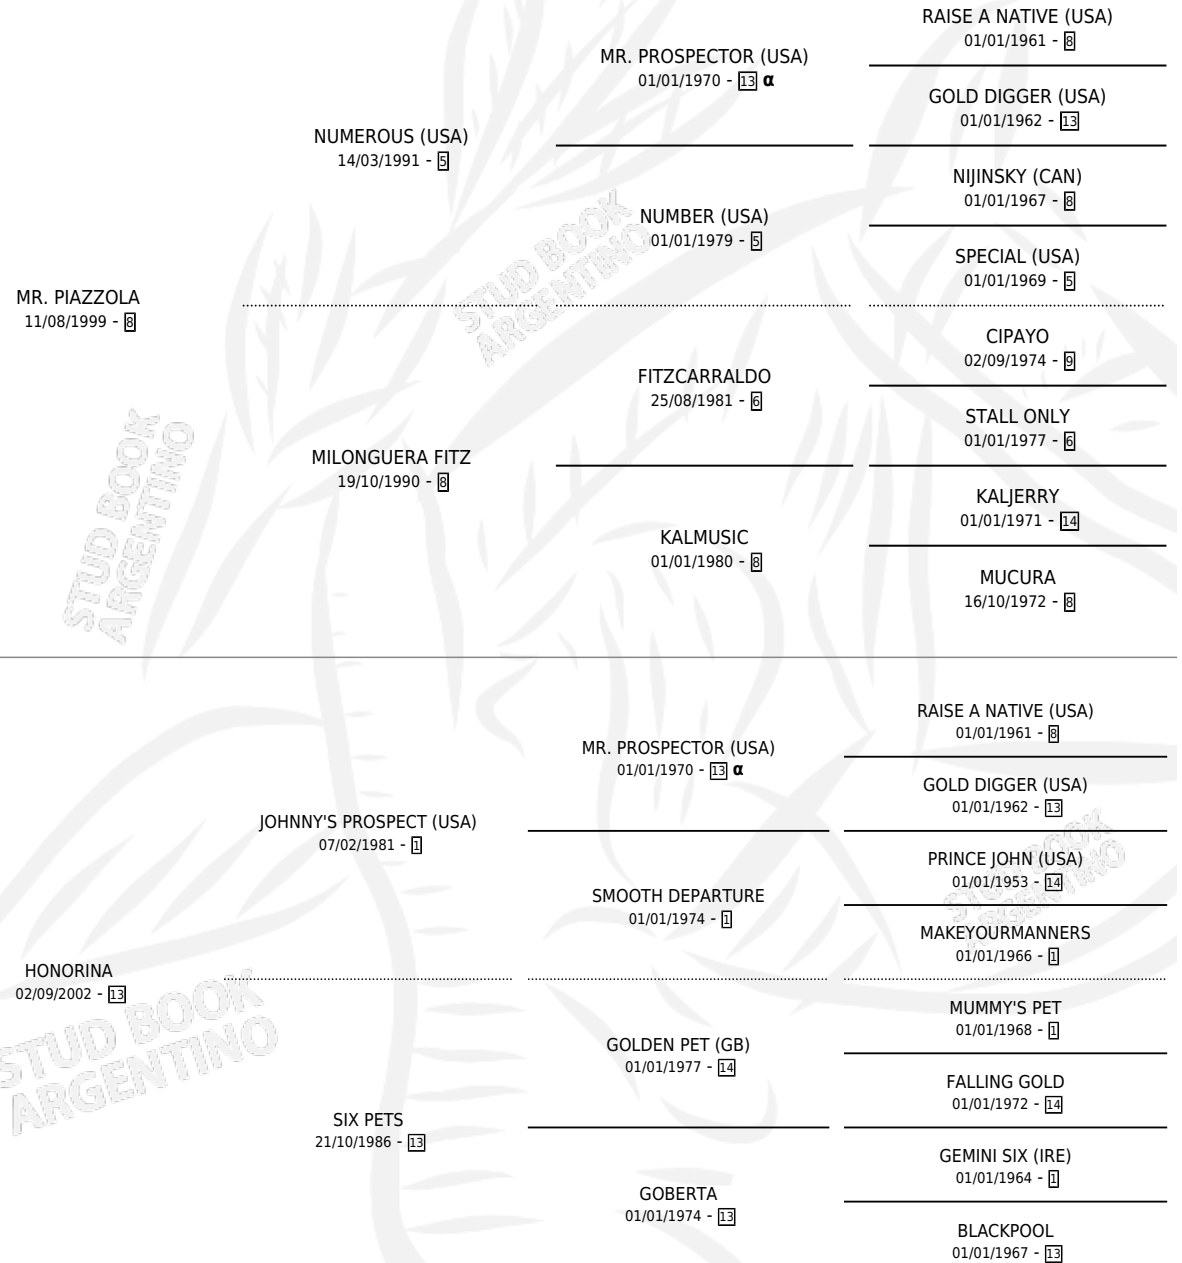

AMOR DE TANGO

por MR. PIAZZOLA y HONORINA por JOHNNY'S PROSPECT (USA)

Argentina · Macho · Zaino · SP · 28/08/2011
Familia 13-b · Volumen 41

ESTADO

TIPIFICACIÓN SANGUÍNEA	X
TIPIFICACIÓN POR ADN	✓
PASAPORTE	✓
IDENTIFICACIÓN POR MICROCHIP	✓
REPRODUCTOR	X

Lugar de nacimiento: Los Mimbres

Criador: Los Mimbres S.R.L.

PEDIGREE

INBREEDING : α