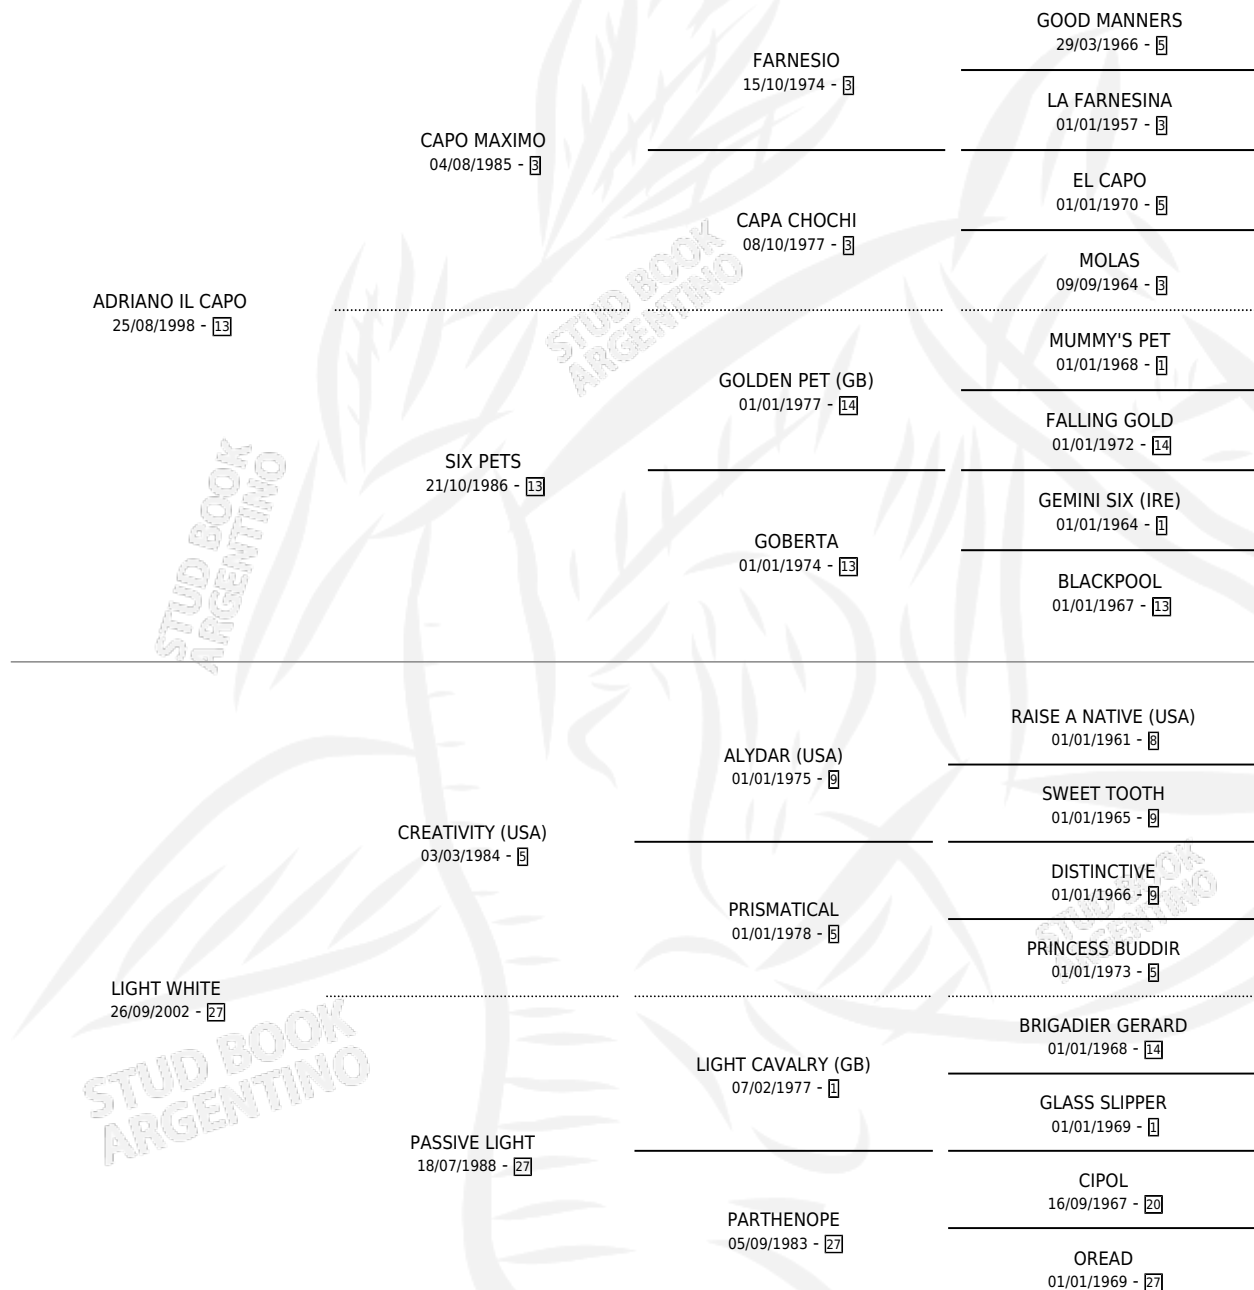

BLACKEO

por **ADRIANO IL CAPO** y **LIGHT WHITE** por **CREATIVITY** (USA)

Argentina · Macho · Zaino · SP · 13/09/2011
Familia 27-a · Volumen 41

ESTADO

TIPIFICACIÓN SANGUÍNEA	X
TIPIFICACIÓN POR ADN	✓
PASAPORTE	✓
IDENTIFICACIÓN POR MICROCHIP	✓
REPRODUCTOR	X

Lugar de nacimiento: Los Mimbres

Criador: Los Mimbres S.R.L.

PEDIGREE