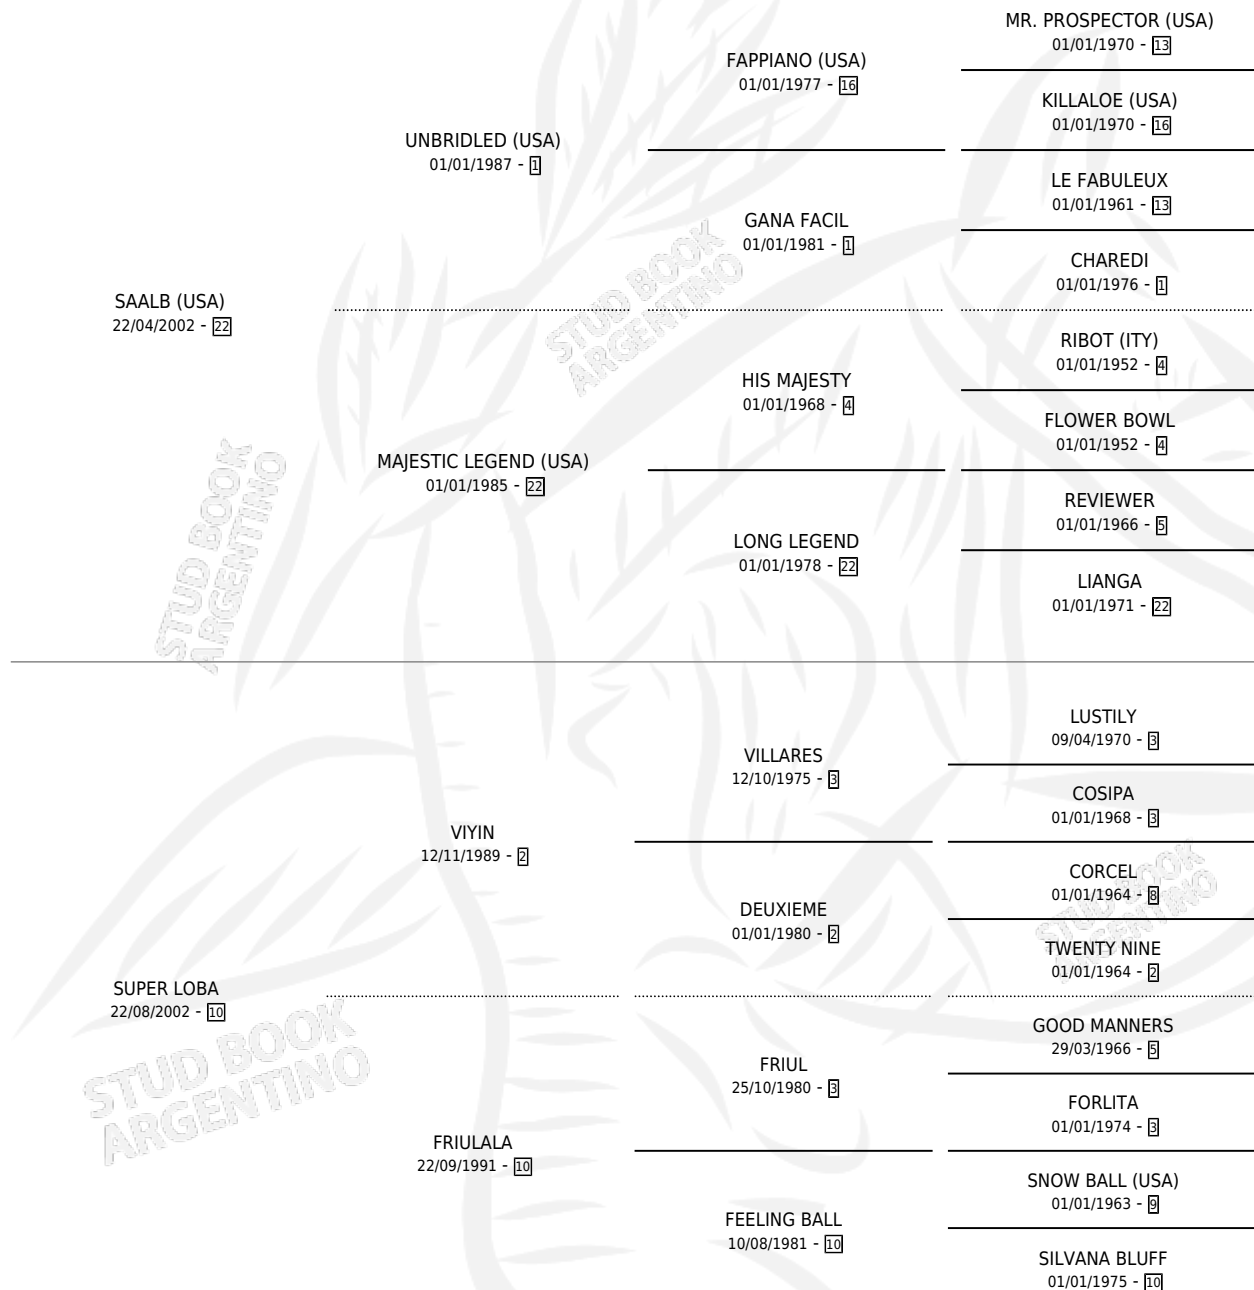

MAJESTY MONKEY

por SAALB (USA) y SUPER LOBA por VIYIN

Argentina · Macho · Alazan · SP · 07/09/2011
Familia 10-e · Volumen 41

ESTADO

TIPIFICACIÓN SANGUÍNEA	X
TIPIFICACIÓN POR ADN	✓
PASAPORTE	X
IDENTIFICACIÓN POR MICROCHIP	✓
REPRODUCTOR	X

Lugar de nacimiento: La Tana Del Lupo

Criador: Pereyra Diego Nicolas

PEDIGREE

MAJESTY MONKEY

Datos oficiales del Stud Book Argentino

Documento generado el 14/05/2026

studbook.org.ar