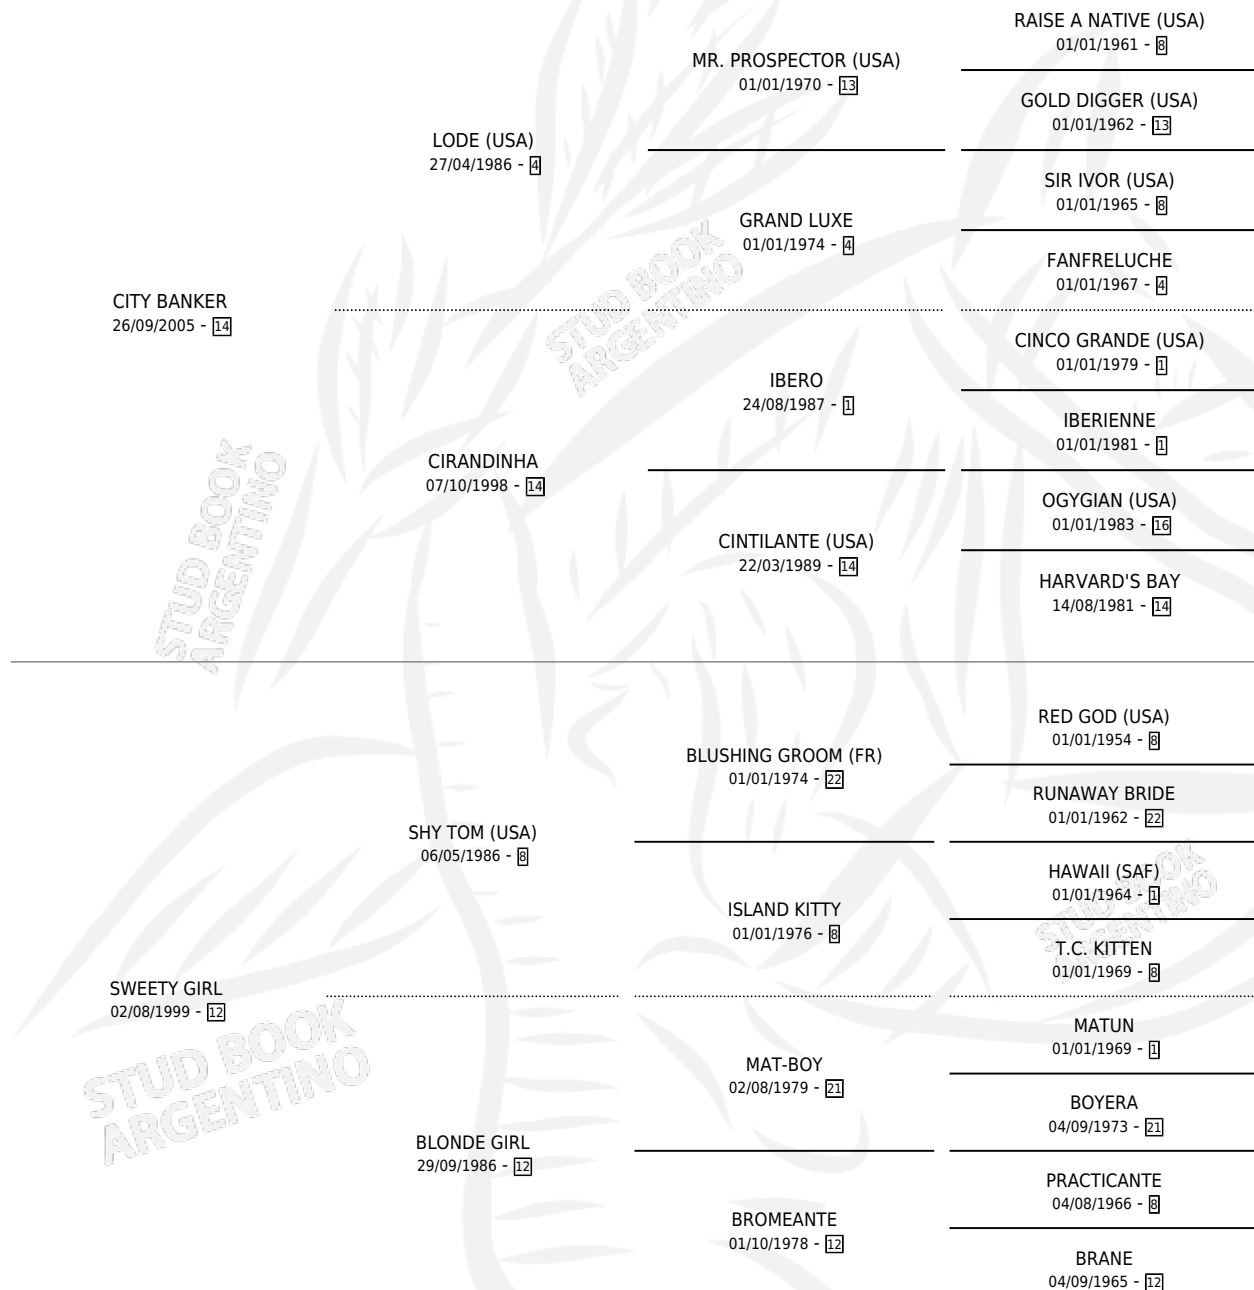

SWEETY BANKER

por CITY BANKER y SWEETY GIRL por SHY TOM (USA)

Argentina · Hembra · Alazan · SP · 18/09/2011
Familia 12-d · Volumen 41

ESTADO

TIPIFICACIÓN SANGUÍNEA	X
TIPIFICACIÓN POR ADN	✓
PASAPORTE	✓
IDENTIFICACIÓN POR MICROCHIP	✓
REPRODUCTOR	✓

Lugar de nacimiento: El Arroyo
Criador: Bertoldi Jose Luis

~

HIJOS

	MACHOS	HEMBRAS
5 NACIERON	3	2
2 CORRIERON	1	1
1 GANARON	0	1
0 GANADORES CL	0 GANADORES GR	0 GANADORES G1

PEDIGREE