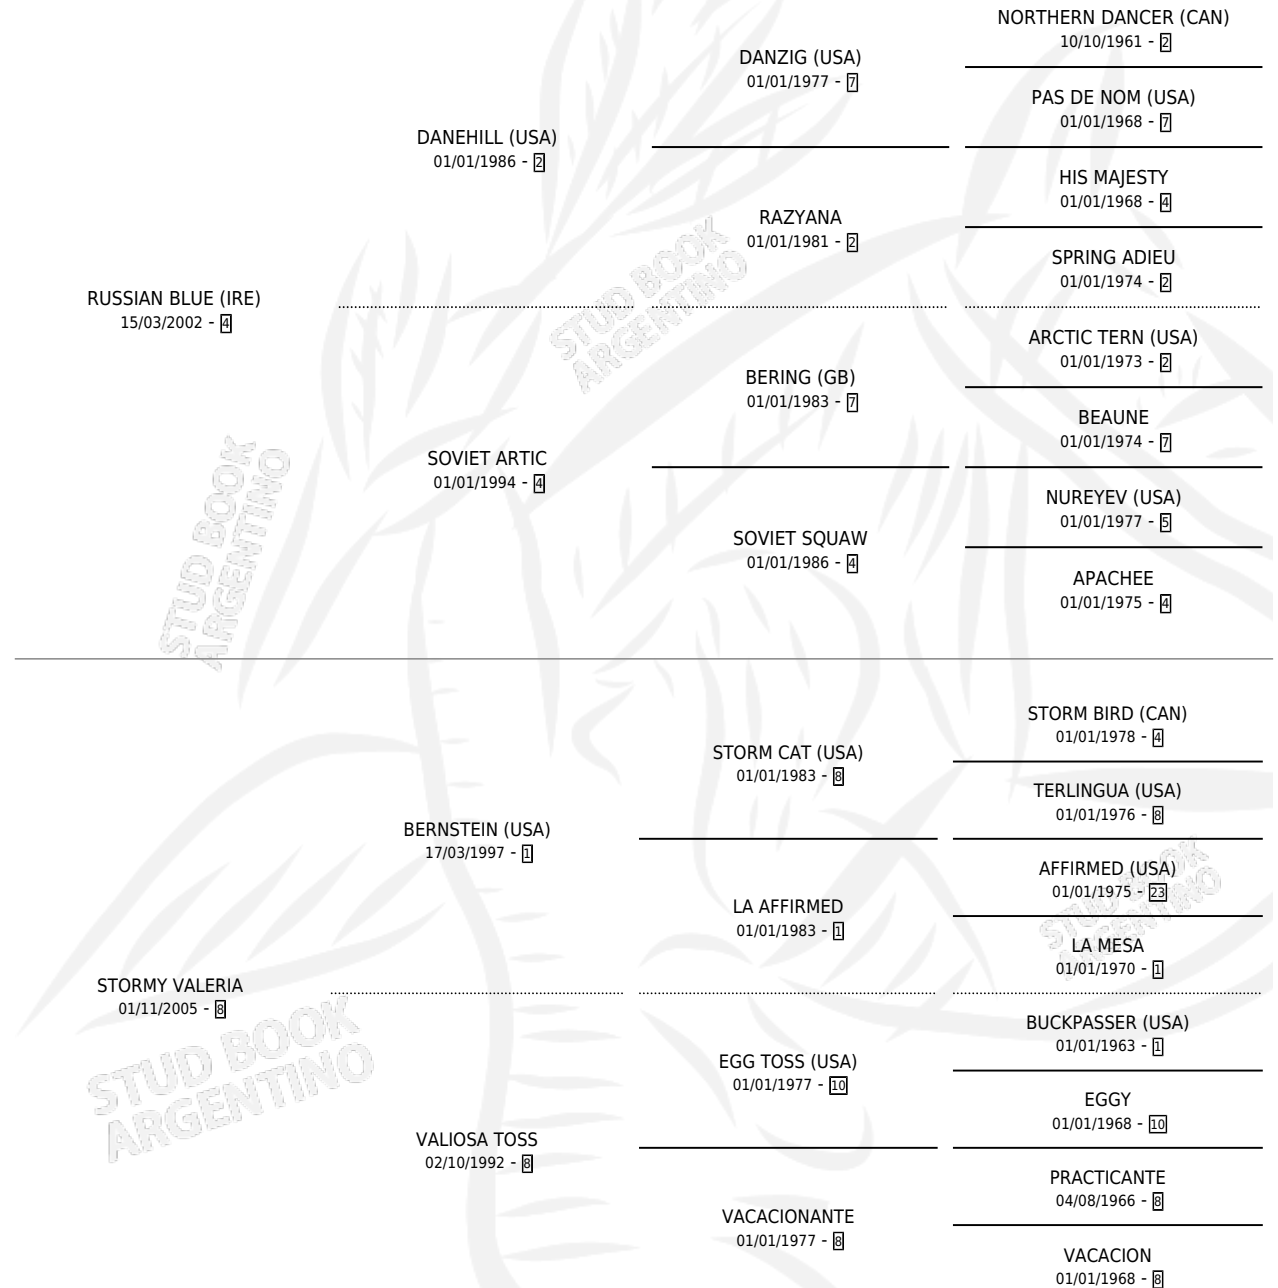

NO BLU

por **RUSSIAN BLUE (IRE)** y **STORMY VALERIA** por **BERNSTEIN (USA)**

Argentina · Macho · Zaino · SP · 28/08/2011
Familia 8-j · Volumen 41

ESTADO

TIPIFICACIÓN SANGUÍNEA	X
TIPIFICACIÓN POR ADN	✓
PASAPORTE	✓
IDENTIFICACIÓN POR MICROCHIP	✓
REPRODUCTOR	X

Lugar de nacimiento: Buenaventura
Criador: Buenaventura

PEDIGREE

CAMPAÑA

Solo carreras oficiales de Argentina

POR EDAD

EDAD	CC	1°	2°	3°	4°	5°	NP	CLC	CLG	CLCG1	CLGG1	IMPORTE	GANANCIA / CC
3 AÑOS	5	1	1	0	0	0	3	0	0	0	0	\$65,670	\$13,134
4 AÑOS	1	0	0	0	0	0	1	0	0	0	0	\$0	\$0
5 AÑOS	1	0	0	0	0	0	1	0	0	0	0	\$0	\$0
TOTALES	7	1	1	0	0	0	5	0	0	0	0	\$65,670	\$9,381
%		14.3%	14.3%	0.0%	0.0%	0.0%	71.4%	0.0%	0.0%	0.0%	0.0%		