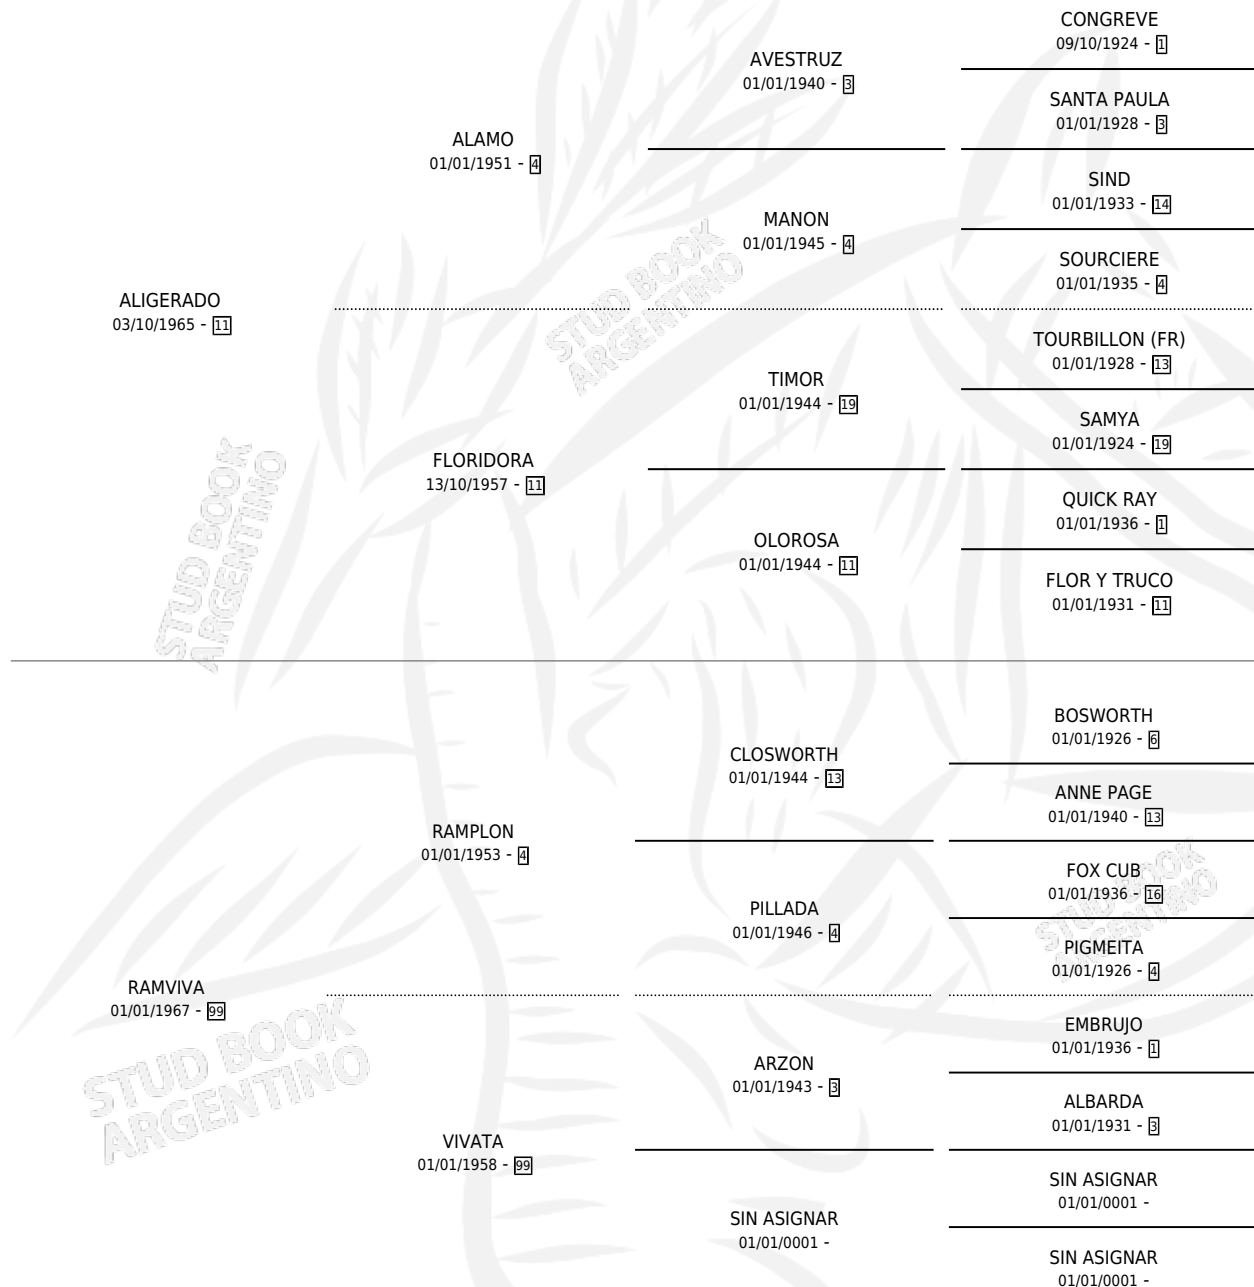

LA PASTORA

por ALIGERADO y RAMVIVA por RAMPLON

Argentina · Hembra · Zaino Colorado · SP · 01/01/1976
Familia 99 · Volumen 29

ESTADO

TIPIFICACIÓN SANGUÍNEA	X
TIPIFICACIÓN POR ADN	X
PASAPORTE	X
IDENTIFICACIÓN POR MICROCHIP	X
REPRODUCTOR	✓

Lugar de nacimiento: Campo particular

Criador: Sin dato

PEDIGREE

S

mientos 0 / Efectividad 0.00%

PADRILLO	PRODUCTO	CRIADOR	1ER SERVICIO	ÚLTIMO SERVICIO
LEONCIO	∅		03/09/1987	25/10/1987
LA PASTORA	∅		31/12/1986	31/12/1986
Documentos oficiales del Stud Book Argentino	∅		07/09/1985	14/12/1985
MOTRICO	∅			
MOTRICO	∅			