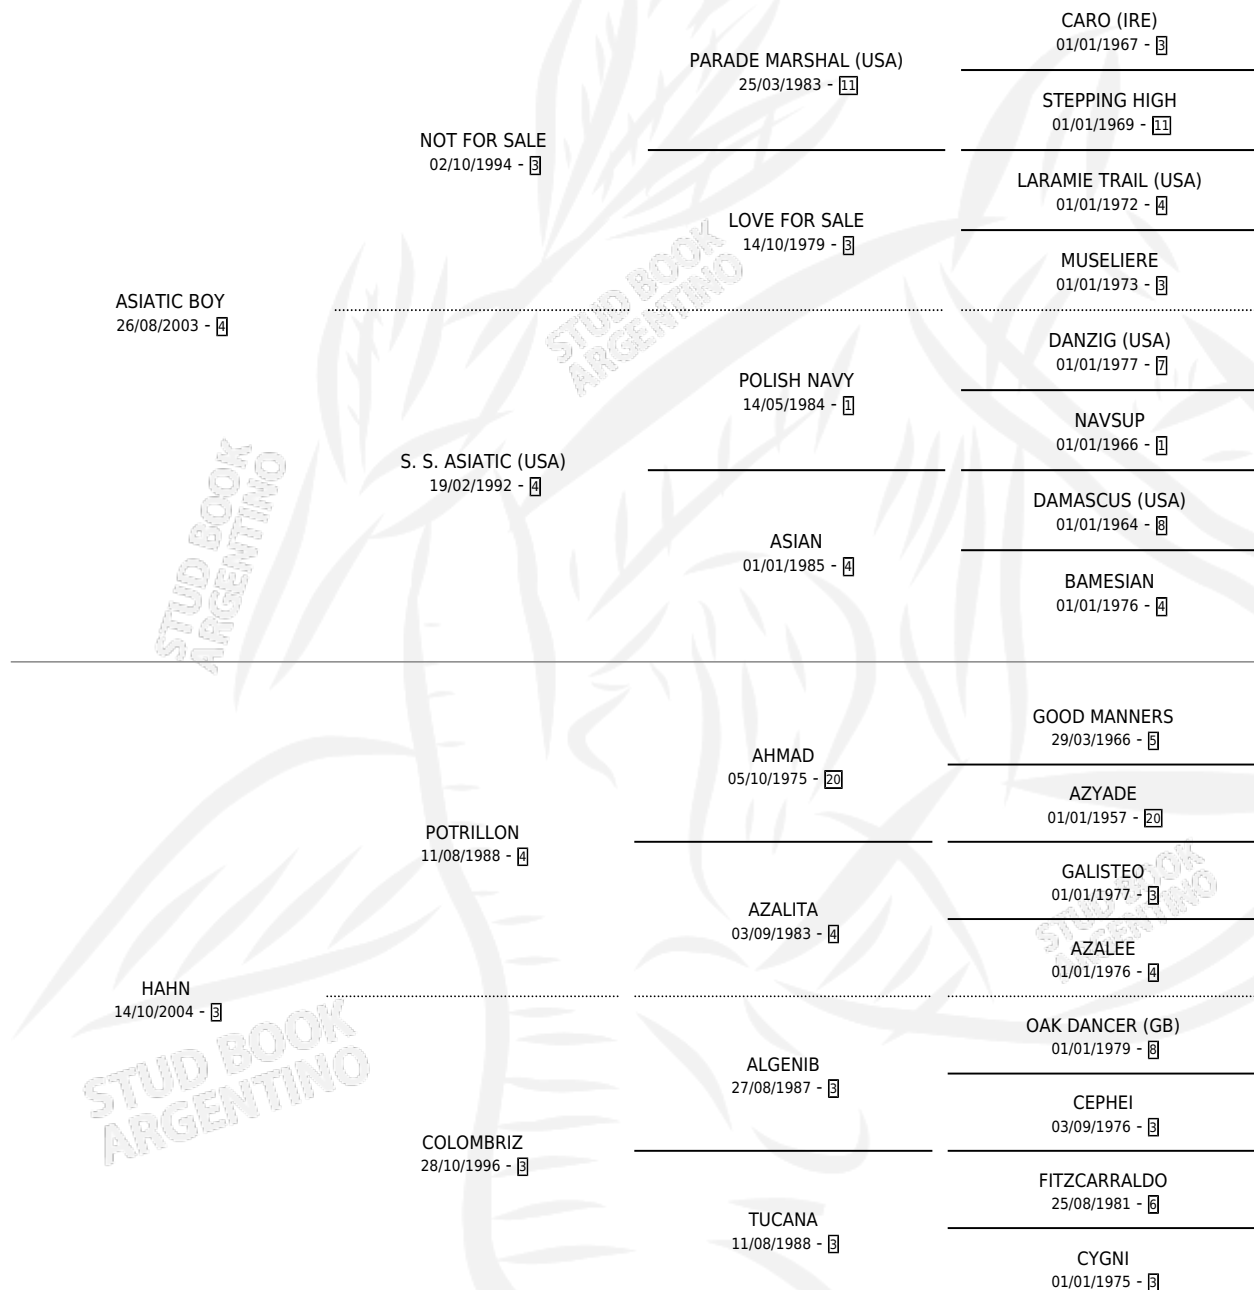

NABEELA

por ASIATIC BOY y HAHN por POTRILLON

Argentina · Hembra · Zaino · SP · 12/09/2011
Familia 3-o · Volumen 41

ESTADO

TIPIFICACIÓN SANGUÍNEA	X
TIPIFICACIÓN POR ADN	✓
PASAPORTE	✓
IDENTIFICACIÓN POR MICROCHIP	✓
REPRODUCTOR	✓

Lugar de nacimiento: La Pasion
Criador: Phalaris S.R.L.

~

HIJOS

	MACHOS	HEMBRAS
9 NACIERON	5	4
5 CORRIERON	2	3
4 GANARON	2	2
1 GANADORES CL	1 GANADORES GR	0 GANADORES G1

PEDIGREE

CAMPAÑA

Solo carreras oficiales de Argentina