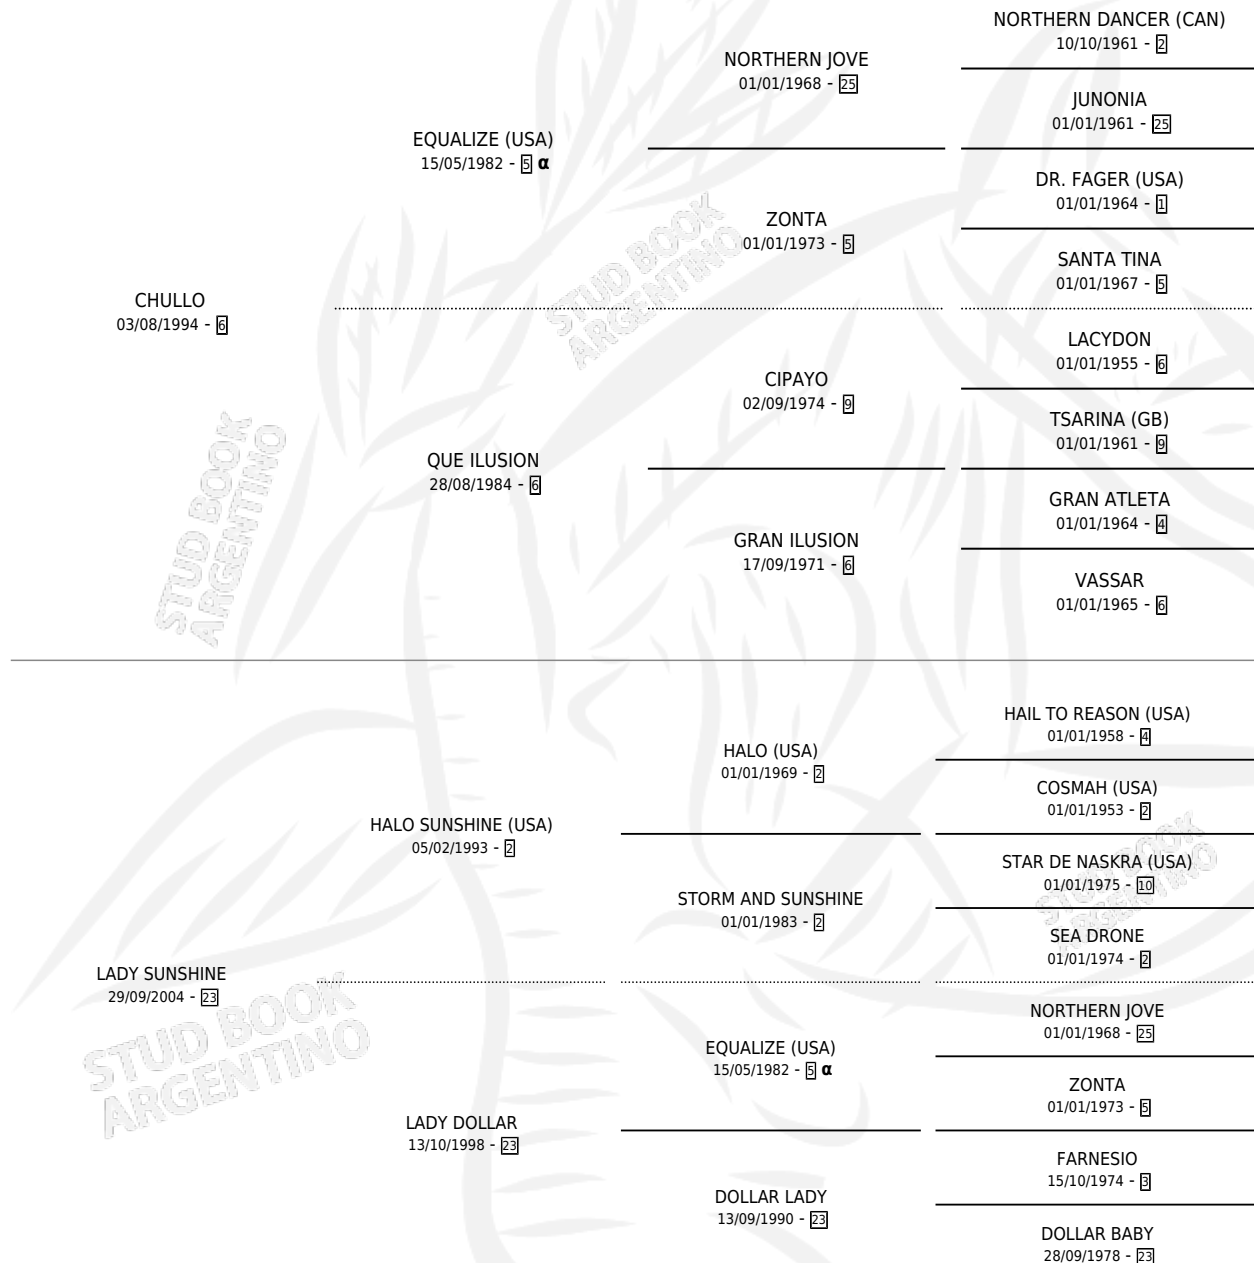

LORE CHULA

por **CHULLO** y **LADY SUNSHINE** por **HALO SUNSHINE**
(USA)

Argentina · Hembra · Zaino · SP · 29/09/2011
Familia 23-a · Volumen 41

ESTADO

TIPIFICACIÓN SANGUÍNEA	X
TIPIFICACIÓN POR ADN	X
PASAPORTE	X
IDENTIFICACIÓN POR MICROCHIP	X
REPRODUCTOR	✓

Lugar de nacimiento: La Blanca
Criador: Stieben Hector Edgardo

PEDIGREE

INBREEDING : α

S

mientos 0 / Efectividad 0.00%

PADRILLO	PRODUCTO	CRIADOR	1ER SERVICIO	ÚLTIMO SERVICIO
DE PARABIENES	∅		17/12/2015	20/12/2015