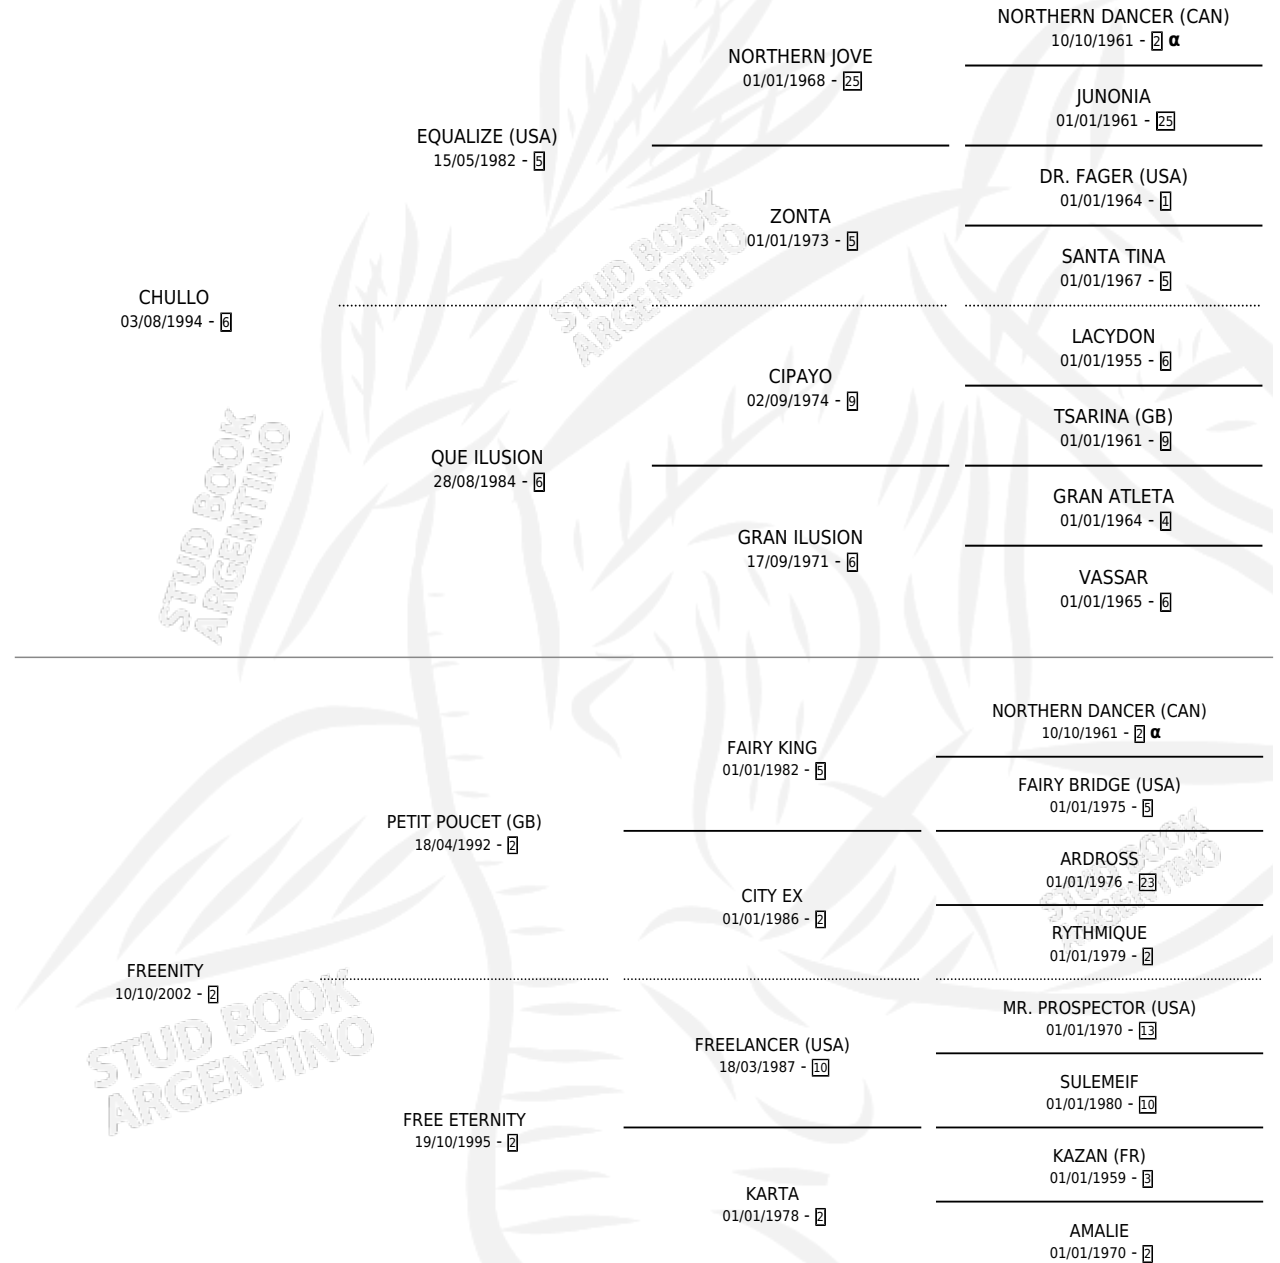

PETI CHULLO

por CHULLO y FREENITY por PETIT POU CET (GB)

Argentina · Macho · Zaino · SP · 06/09/2011
Familia 2-h · Volumen 41

ESTADO

TIPIFICACIÓN SANGUÍNEA	X
TIPIFICACIÓN POR ADN	✓
PASAPORTE	✓
IDENTIFICACIÓN POR MICROCHIP	✓
REPRODUCTOR	X

Lugar de nacimiento: La Blanca
Criador: Stieben Hector Edgardo

PEDIGREE

INBREEDING : α

CAMPAÑA

Solo carreras oficiales de Argentina

POR EDAD

EDAD	CC	1°	2°	3°	4°	5°	NP	CLC	CLG	CLCG1	CLGG1	IMPORTE	GANANCIA / CC
3 AÑOS	2	0	0	0	0	0	2	0	0	0	0	\$0	\$0
4 AÑOS	1	0	0	0	0	0	1	0	0	0	0	\$0	\$0
5 AÑOS	4	0	0	0	0	0	4	0	0	0	0	\$0	\$0
6 AÑOS	9	0	0	1	0	1	7	0	0	0	0	\$18,400	\$2,044
7 AÑOS	1	0	0	0	0	0	1	0	0	0	0	\$0	\$0
TOTALES	17	0	0	1	0	1	15	0	0	0	0	\$18,400	\$1,082
%		0.0%	0.0%	5.9%	0.0%	5.9%	88.2%	0.0%	0.0%	0.0%	0.0%		