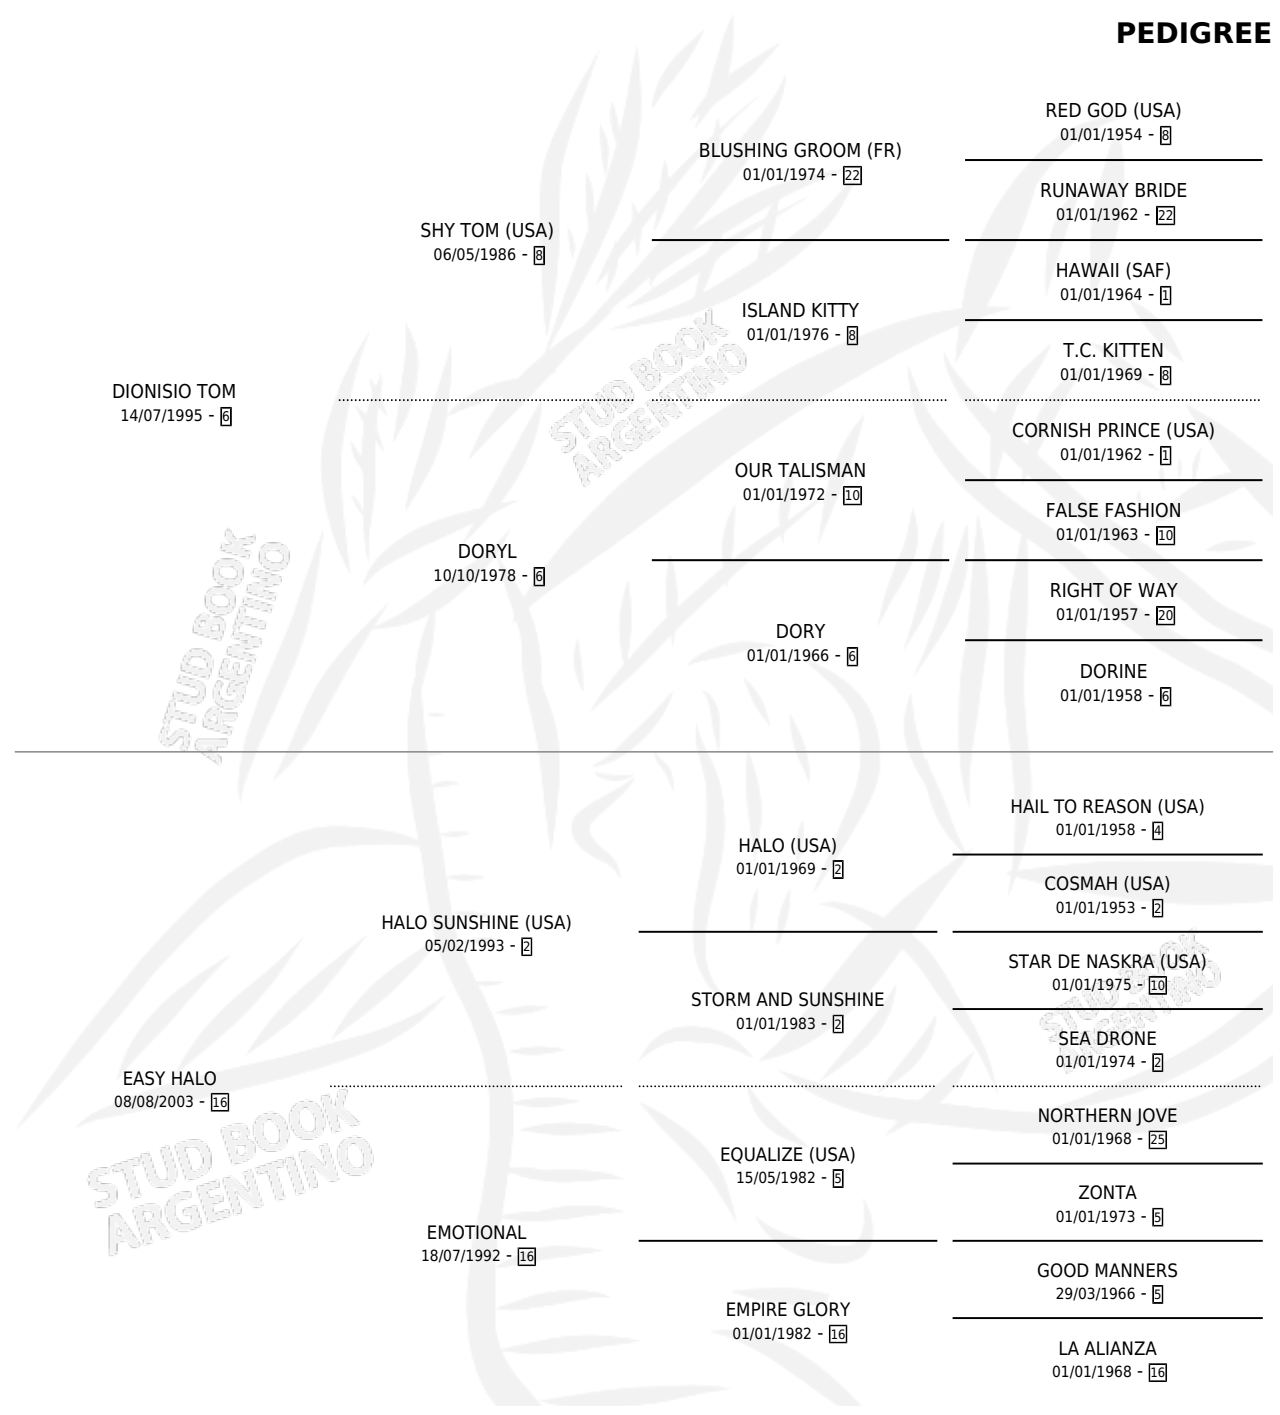

CRISTI SHY

por **DIONISIO TOM** y **EASY HALO** por **HALO SUNSHINE (USA)**

Argentina · Hembra · Zaino · SP · 17/09/2011
Familia 16-e · Volumen 41

ESTADO

TIPIFICACIÓN SANGUÍNEA	X
TIPIFICACIÓN POR ADN	✓
PASAPORTE	✓
IDENTIFICACIÓN POR MICROCHIP	✓
REPRODUCTOR	X

Lugar de nacimiento: La Blanca
Criador: Stieben Hector Edgardo

PEDIGREE

CAMPAÑA

Solo carreras oficiales de Argentina

POR EDAD

EDAD	CC	1°	2°	3°	4°	5°	NP	CLC	CLG	CLCG1	CLGG1	IMPORTE	GANANCIA / CC
3 AÑOS	2	0	0	1	0	0	1	0	0	0	0	\$12,200	\$6,100
TOTALES	2	0	0	1	0	0	1	0	0	0	0	\$12,200	\$6,100
%		0.0%	0.0%	50.0%	0.0%	0.0%	50.0%	0.0%	0.0%	0.0%	0.0%		