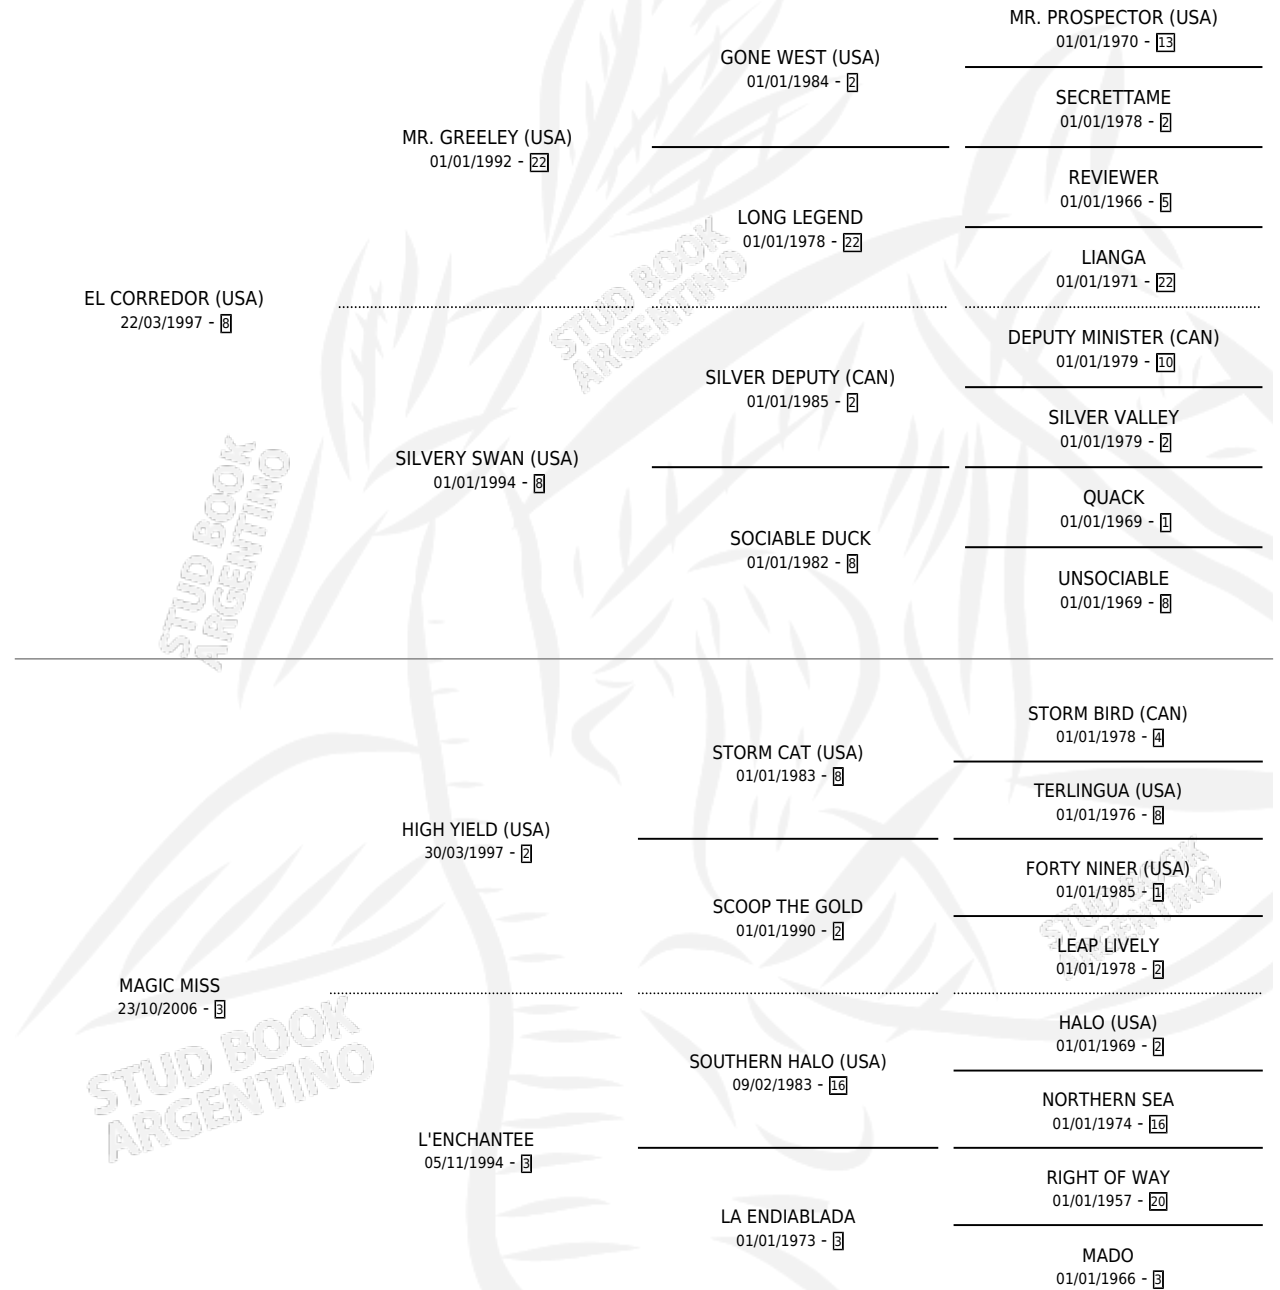

MAGICAL WAND

por EL CORREDOR (USA) y MAGIC MISS por HIGH YIELD (USA)

Argentina · Hembra · Zaino · SP · 15/08/2011
Familia 3-h · Volumen 41

ESTADO

TIPIFICACIÓN SANGUÍNEA	X
TIPIFICACIÓN POR ADN	✓
PASAPORTE	X
IDENTIFICACIÓN POR MICROCHIP	✓
REPRODUCTOR	X

Lugar de nacimiento: La Quebrada
Criador: La Quebrada

PEDIGREE

MAGICAL WAND

Datos oficiales del Stud Book Argentino

Documento generado el 10/05/2026

studbook.org.ar