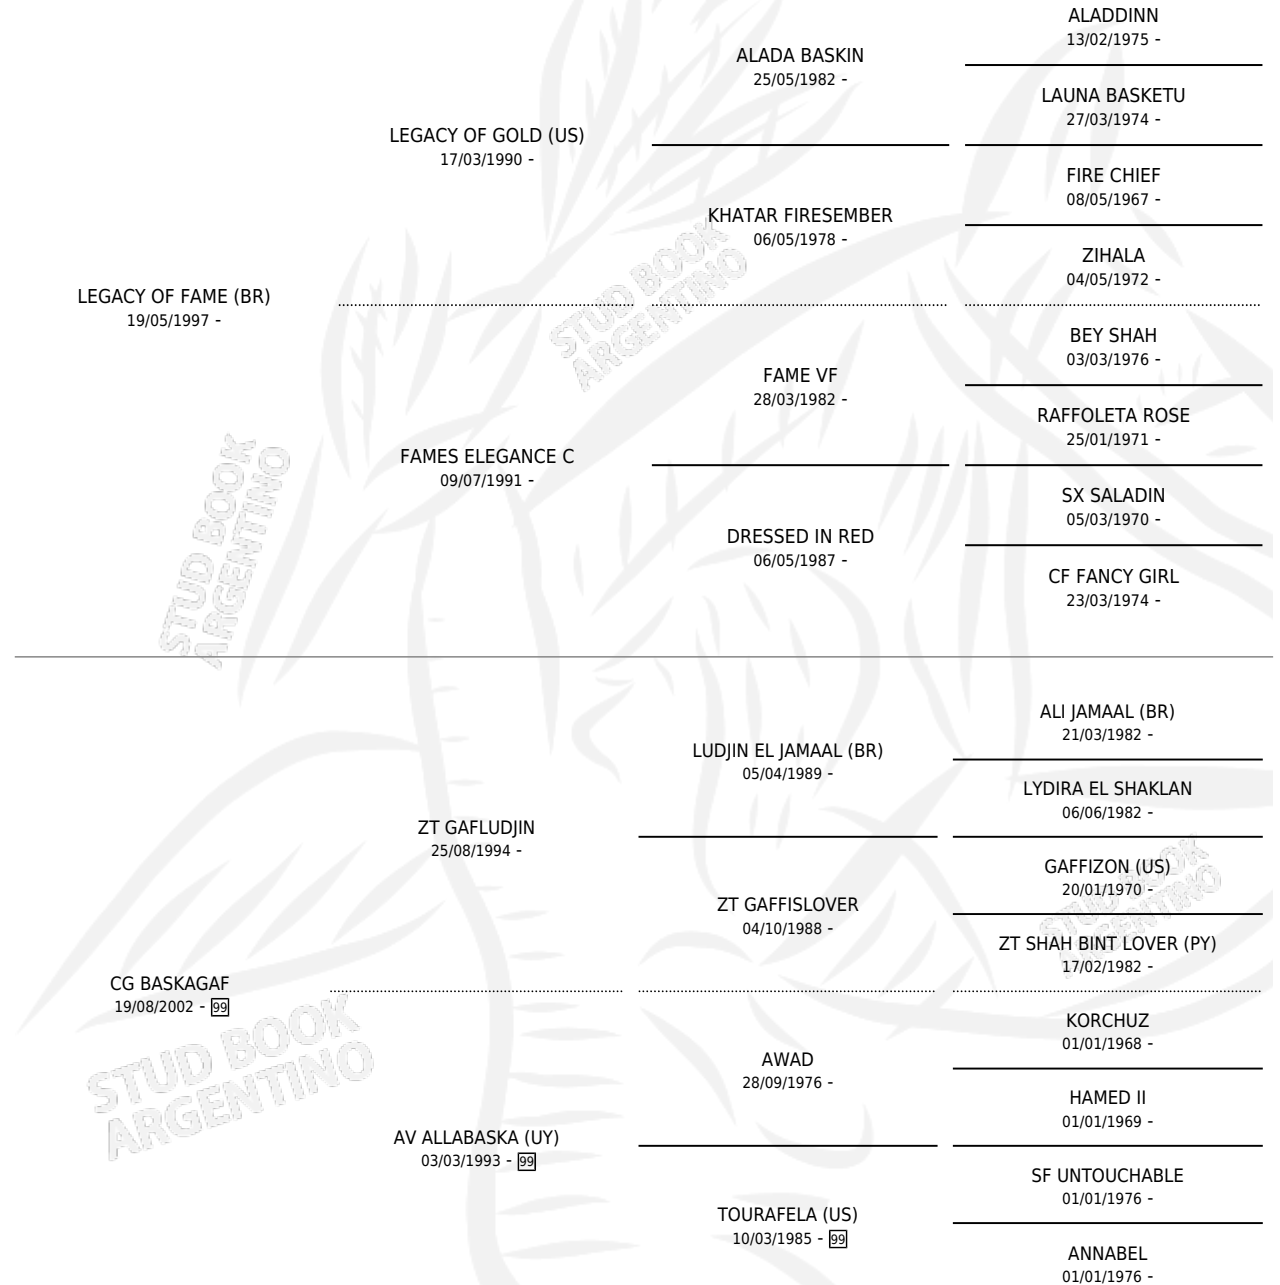

LC CAPRICORNIO

por LEGACY OF FAME (BR) y CG BASKAGAF por ZT GAFLUDJIN

Argentina · Macho · Alazan · AP · 22/09/2011
Familia 99 · Volumen 41

ESTADO

TIPIFICACIÓN SANGUÍNEA	X
TIPIFICACIÓN POR ADN	X
PASAPORTE	X
IDENTIFICACIÓN POR MICROCHIP	X
REPRODUCTOR	X

Lugar de nacimiento: La Catalina
Criador: La Catalina

PEDIGREE

LC CAPRICORNIO

Datos oficiales del Stud Book Argentino

Documento generado el 10/05/2026

studbook.org.ar