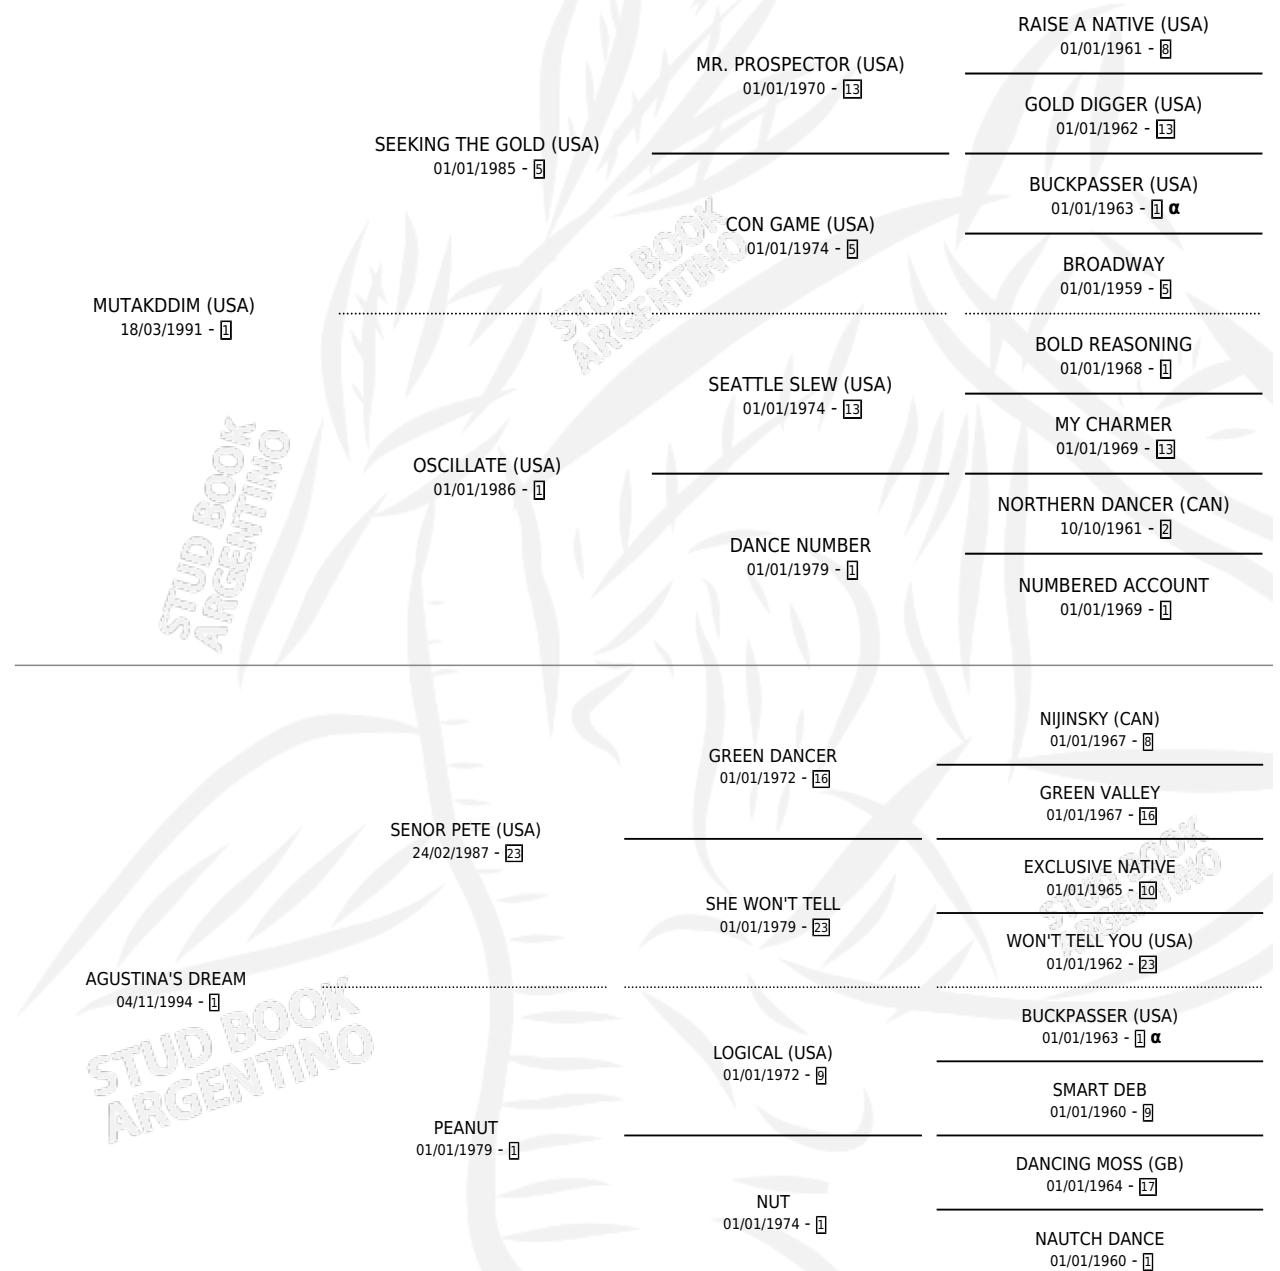

SOBRENATURAL

por **MUTAKDDIM (USA)** y **AGUSTINA'S DREAM** por **SENOR PETE (USA)**

Argentina · Macho · Tordillo · SP · 12/08/2011
Familia 1-m · Volumen 41

ESTADO

TIPIFICACIÓN SANGUÍNEA	X
TIPIFICACIÓN POR ADN	✓
PASAPORTE	X
IDENTIFICACIÓN POR MICROCHIP	✓
REPRODUCTOR	X

Lugar de nacimiento: La Quebrada
Criador: La Quebrada

PEDIGREE

INBREEDING : α

EXPORTACIÓN / IMPORTACIÓN

FECHA	MOVIMIENTO	PAÍS
27/12/2013	EXPORTADO	PERU

SOBRENATURAL

Datos oficiales del Stud Book Argentino

Documento generado el 15/05/2026