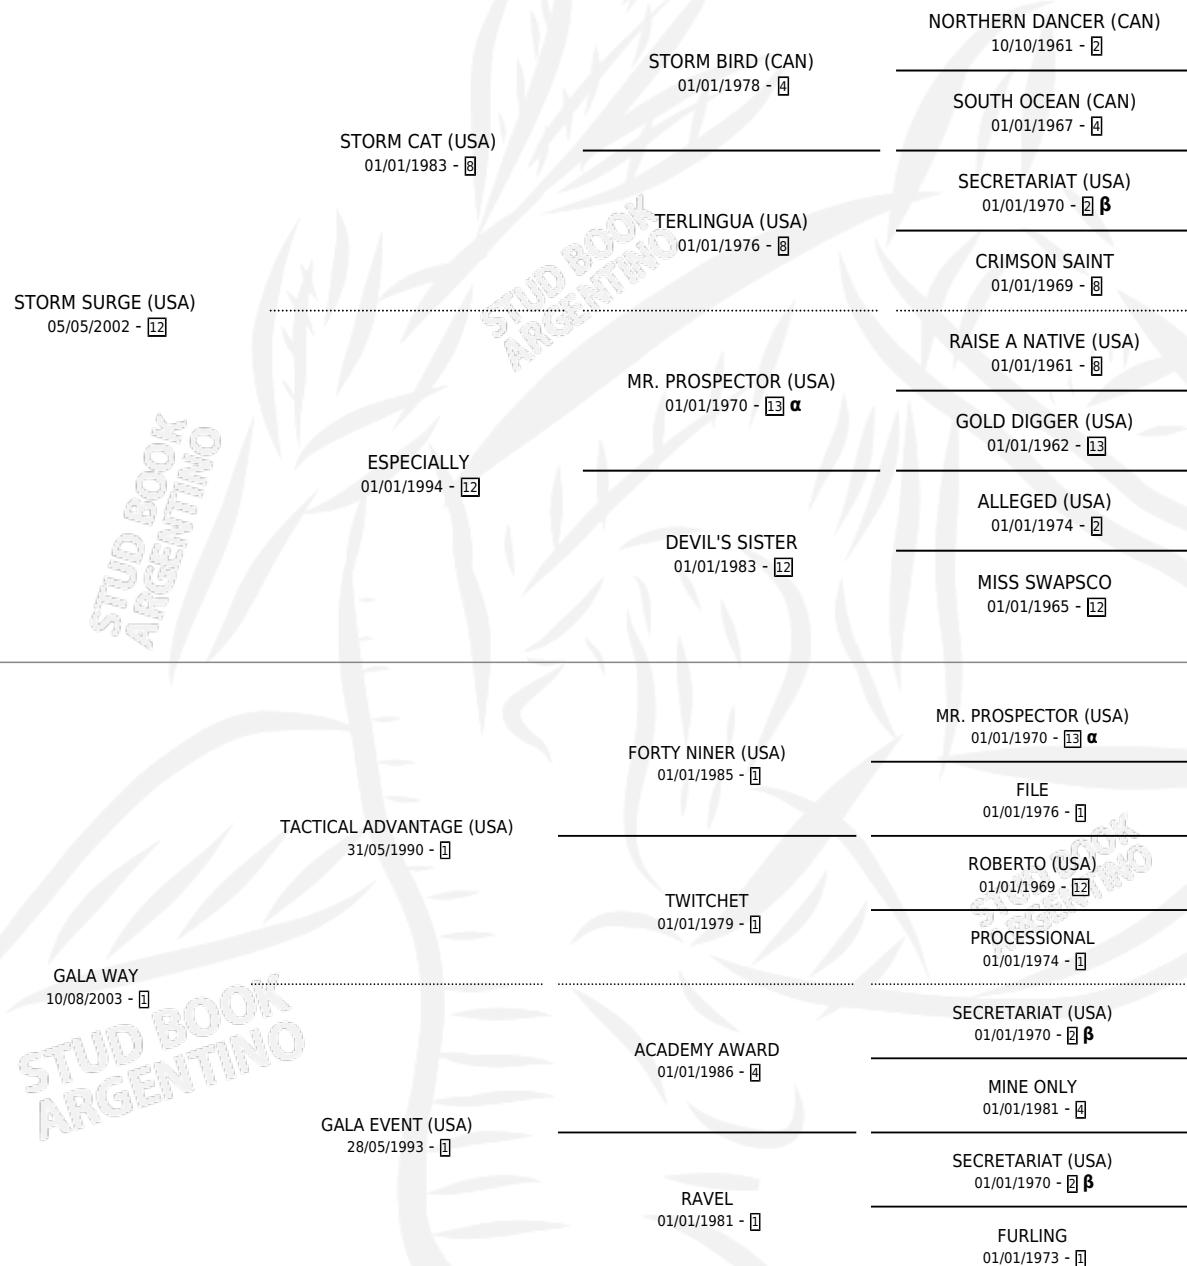

SABRAN DE MI

por **STORM SURGE (USA)** y **GALA WAY** por **TACTICAL ADVANTAGE (USA)**

Argentina · Hembra · Alazan · SP · 05/09/2011
Familia 1-n · Volumen 41

ESTADO

TIPIFICACIÓN SANGUÍNEA	X
TIPIFICACIÓN POR ADN	✓
PASAPORTE	✓
IDENTIFICACIÓN POR MICROCHIP	✓
REPRODUCTOR	✓

Lugar de nacimiento: Don Ramon

Criador: Estacion De Montas La Mission S.A. y Arguay S. A.

~

HIJOS

	MACHOS	HEMBRAS
5 NACIERON	2	3
3 CORRIERON	1	2
2 GANARON	0	2
0 GANADORES CL	0 GANADORES GR	0 GANADORES G1

PEDIGREE

INBREEDING : α,β