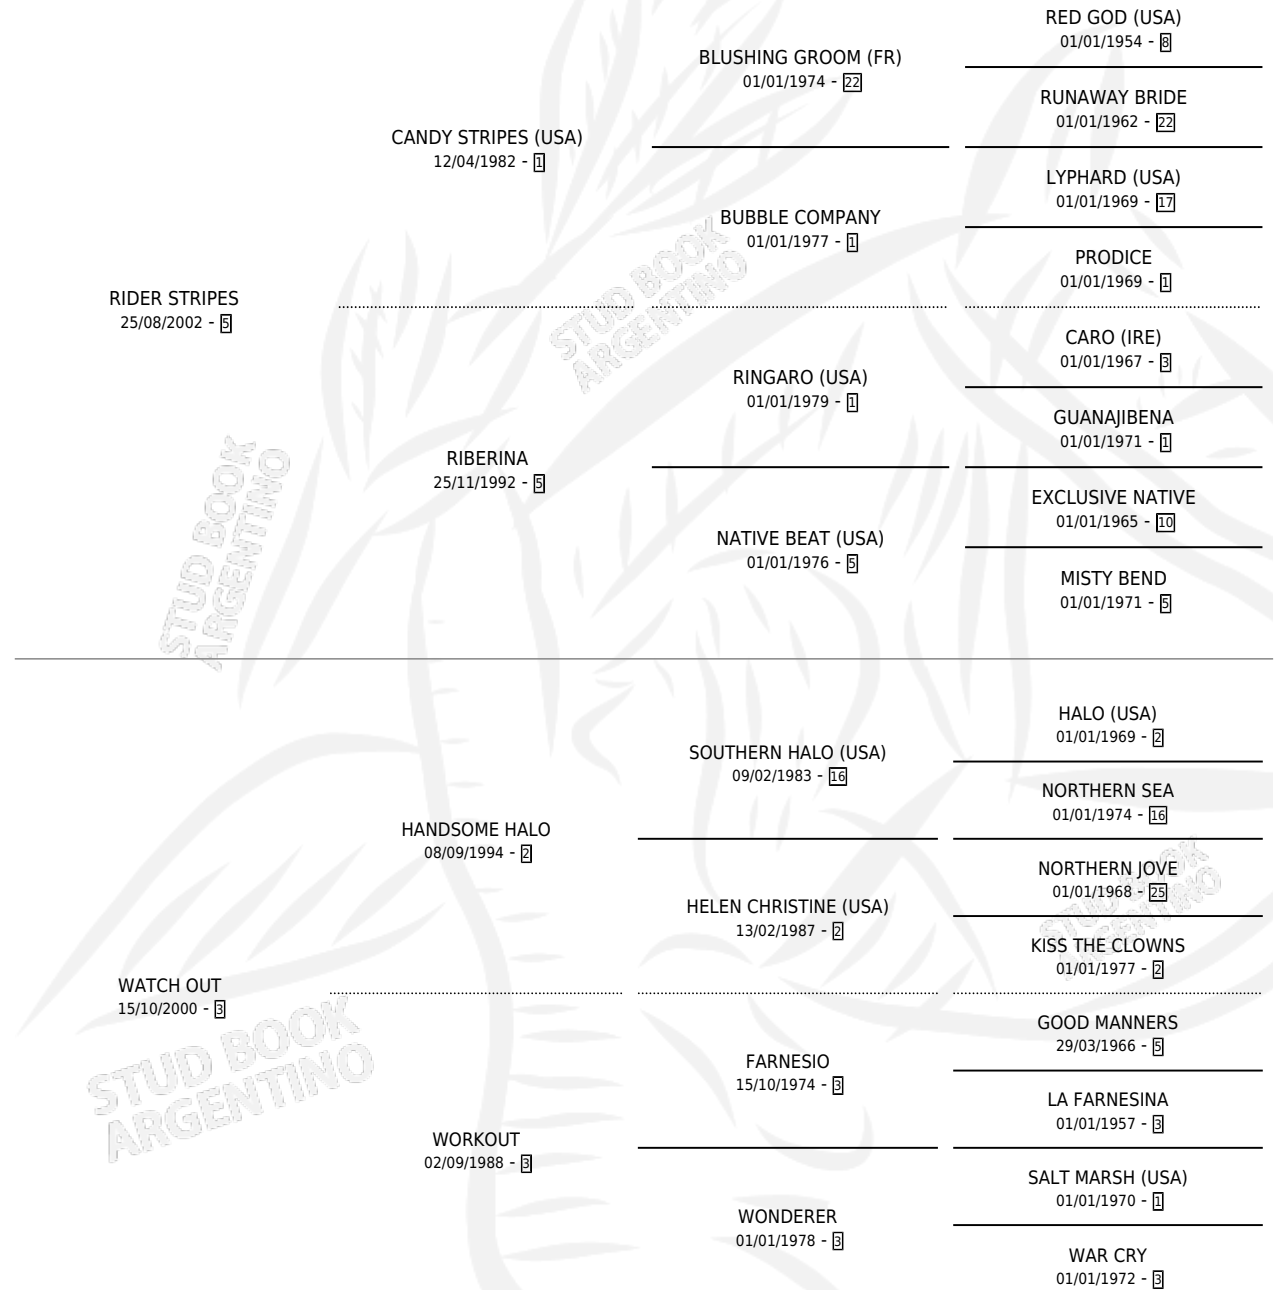

WATCH OUTSIDE

por RIDER STRIPES y WATCH OUT por HANDSOME HALO

Argentina · Hembra · Tordillo · SP · 25/09/2011
Familia 3-e · Volumen 41

ESTADO

TIPIFICACIÓN SANGUÍNEA	X
TIPIFICACIÓN POR ADN	X
PASAPORTE	X
IDENTIFICACIÓN POR MICROCHIP	X
REPRODUCTOR	X

Lugar de nacimiento: Santa Victoria
Criador: Haras Santa Victoria S.A.

PEDIGREE

WATCH OUTSIDE

Datos oficiales del Stud Book Argentino

Documento generado el 04/05/2026

studbook.org.ar