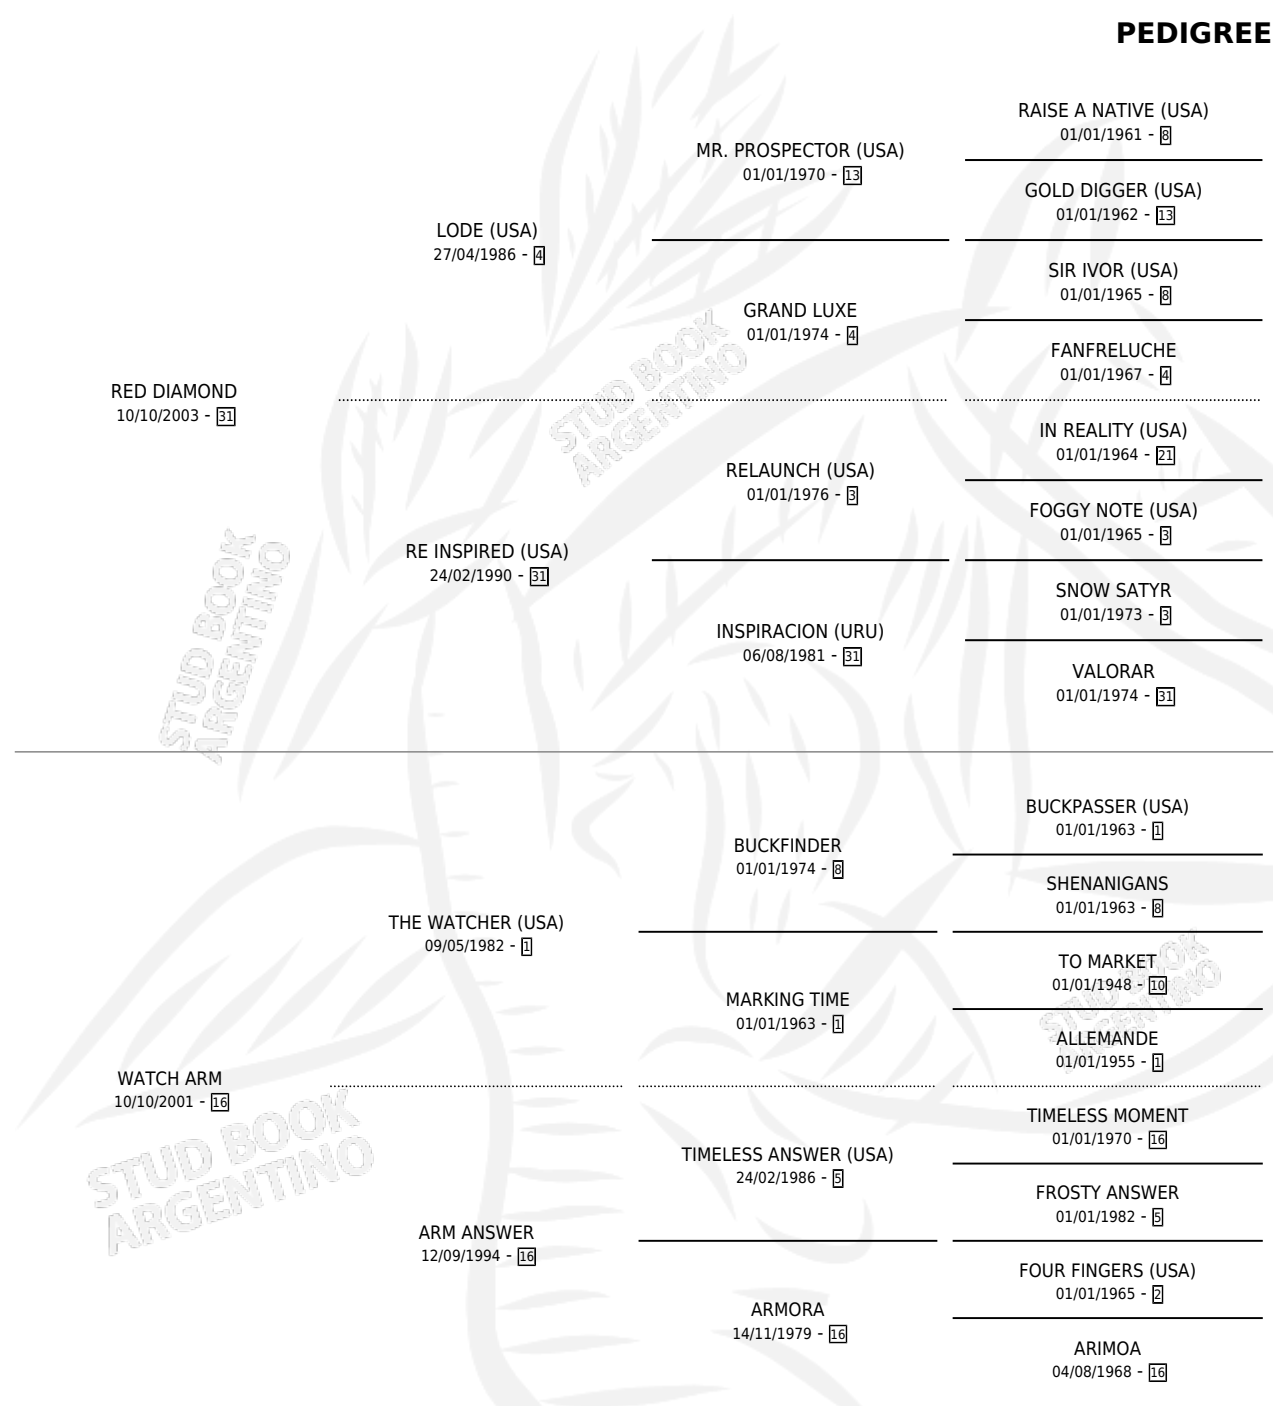

RED ARM

por RED DIAMOND y WATCH ARM por THE WATCHER
(USA)

Argentina · Macho · Zaino · SP · 15/09/2011
Familia 16-e · Volumen 41

ESTADO

TIPIFICACIÓN SANGUÍNEA	X
TIPIFICACIÓN POR ADN	✓
PASAPORTE	✓
IDENTIFICACIÓN POR MICROCHIP	✓
REPRODUCTOR	X

Lugar de nacimiento: El Tala
Criador: Crespo Felix Eduardo

PEDIGREE