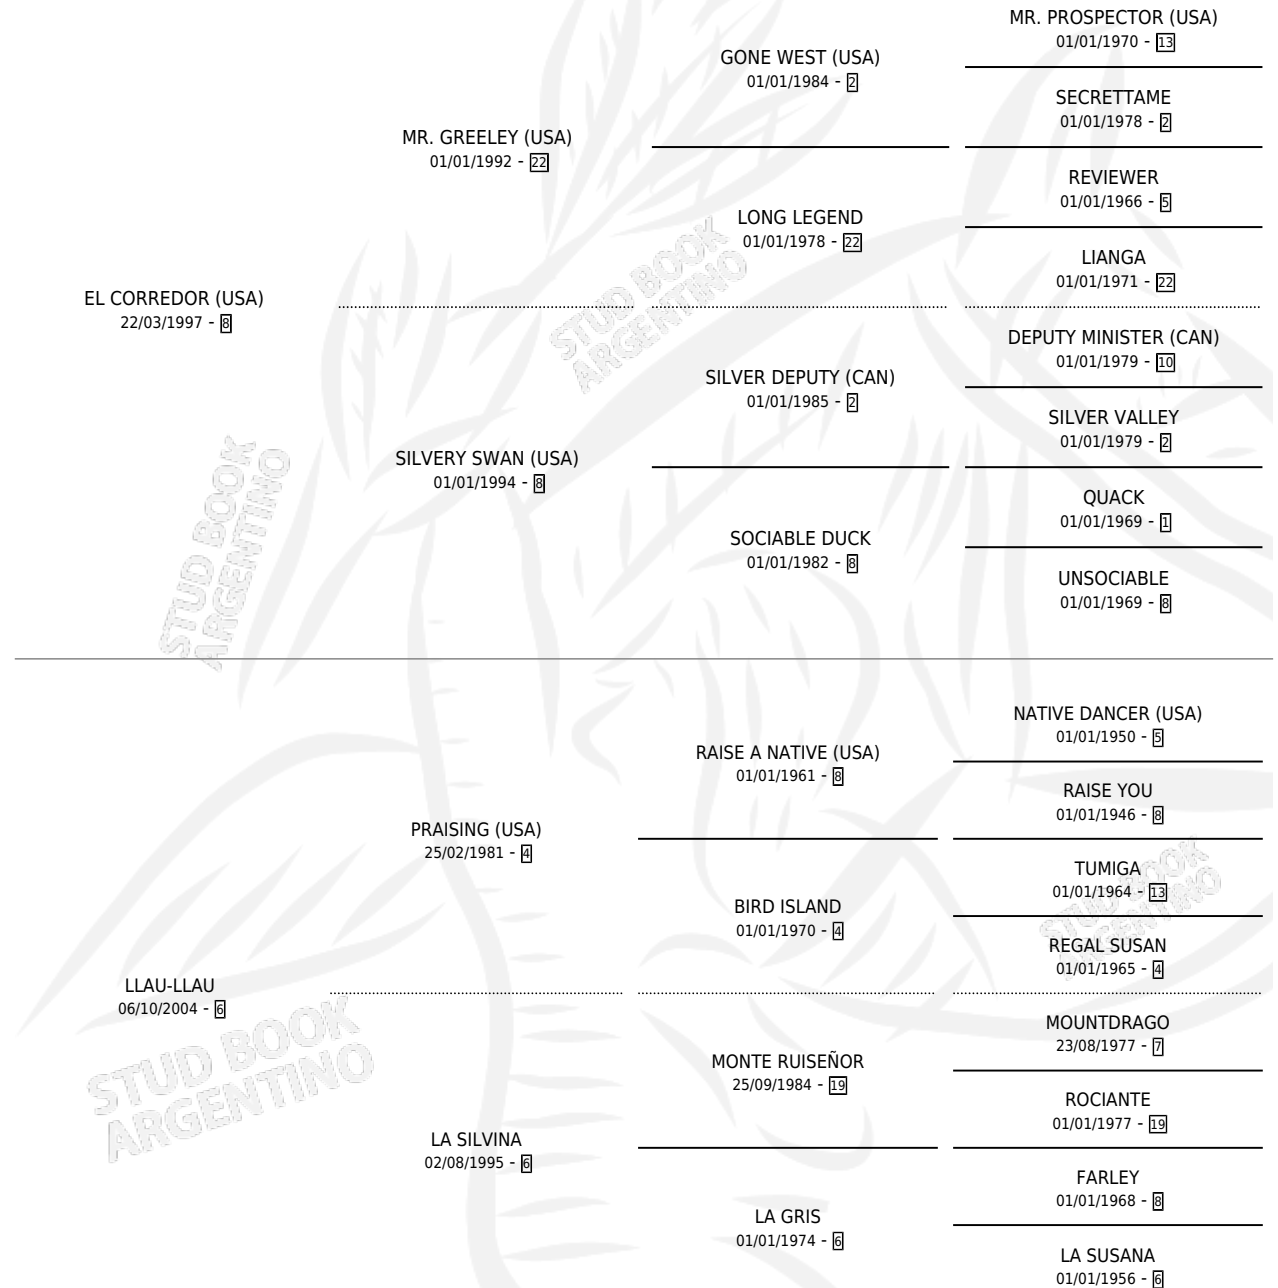

EL FINGIDO

por **EL CORREDOR (USA)** y **LLAU-LLAU** por **PRAISING (USA)**

Argentina · Macho · Zaino · SP · 26/08/2011
Familia 6-a · Volumen 41

ESTADO

TIPIFICACIÓN SANGUÍNEA	X
TIPIFICACIÓN POR ADN	✓
PASAPORTE	✓
IDENTIFICACIÓN POR MICROCHIP	✓
REPRODUCTOR	X

Lugar de nacimiento: La Quebrada
Criador: Retrivo Ricardo Ruben (Sucesion)

PEDIGREE

CAMPAÑA

Solo carreras oficiales de Argentina

POR EDAD

EDAD	CC	1°	2°	3°	4°	5°	NP	CLC	CLG	CLCG1	CLGG1	IMPORTE	GANANCIA / CC
3 AÑOS	6	2	1	1	0	0	2	0	0	0	0	\$160,750	\$26,792
4 AÑOS	3	0	0	0	0	0	3	1	0	0	0	\$0	\$0
5 AÑOS	1	0	0	0	0	0	1	0	0	0	0	\$0	\$0
TOTALES	10	2	1	1	0	0	6	1	0	0	0	\$160,750	\$16,075
%		20.0%	10.0%	10.0%	0.0%	0.0%	60.0%	10.0%	0.0%	0.0%	0.0%		