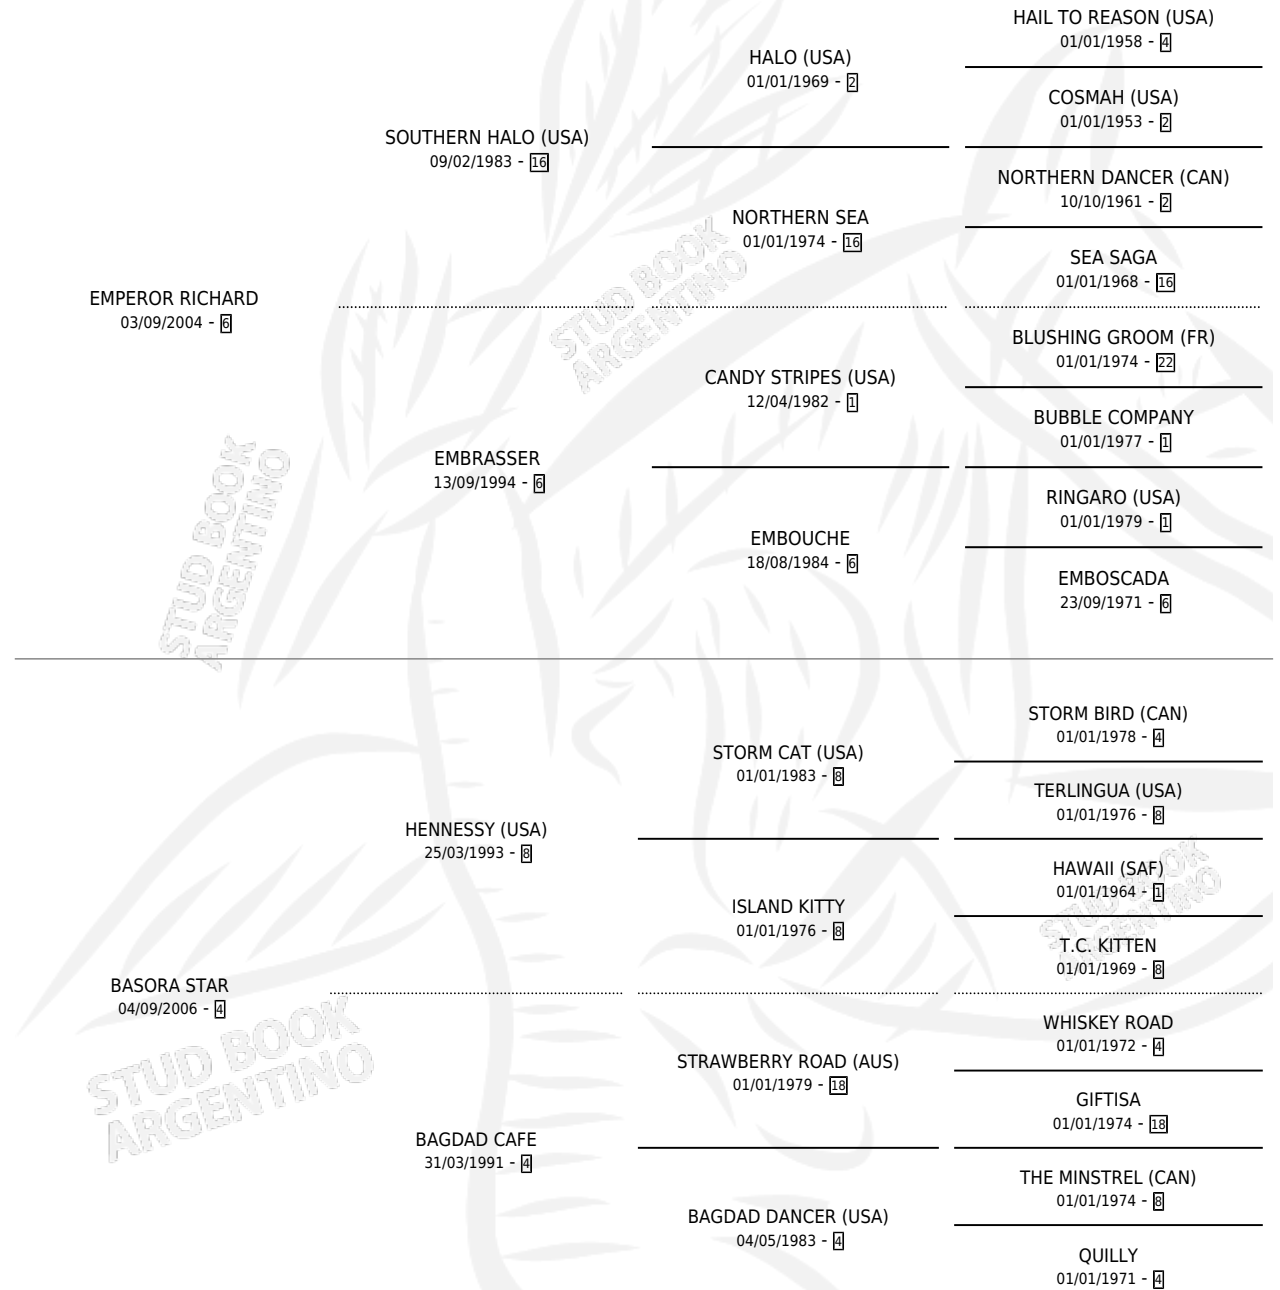

CARA BLANCA

por **EMPEROR RICHARD** y **BASORA STAR** por **HENNESSY (USA)**

Argentina · Hembra · Alazan · SP · 12/08/2011
Familia 4-m · Volumen 41

ESTADO

TIPIFICACIÓN SANGUÍNEA	X
TIPIFICACIÓN POR ADN	✓
PASAPORTE	✓
IDENTIFICACIÓN POR MICROCHIP	✓
REPRODUCTOR	✓

Lugar de nacimiento: Los Aguacates

Criador: Los Aguacates

~

HIJOS

	MACHOS	HEMBRAS
2 NACIERON	1	1
SIN ACTUACIONES		

PEDIGREE

CAMPAÑA

Solo carreras oficiales de Argentina