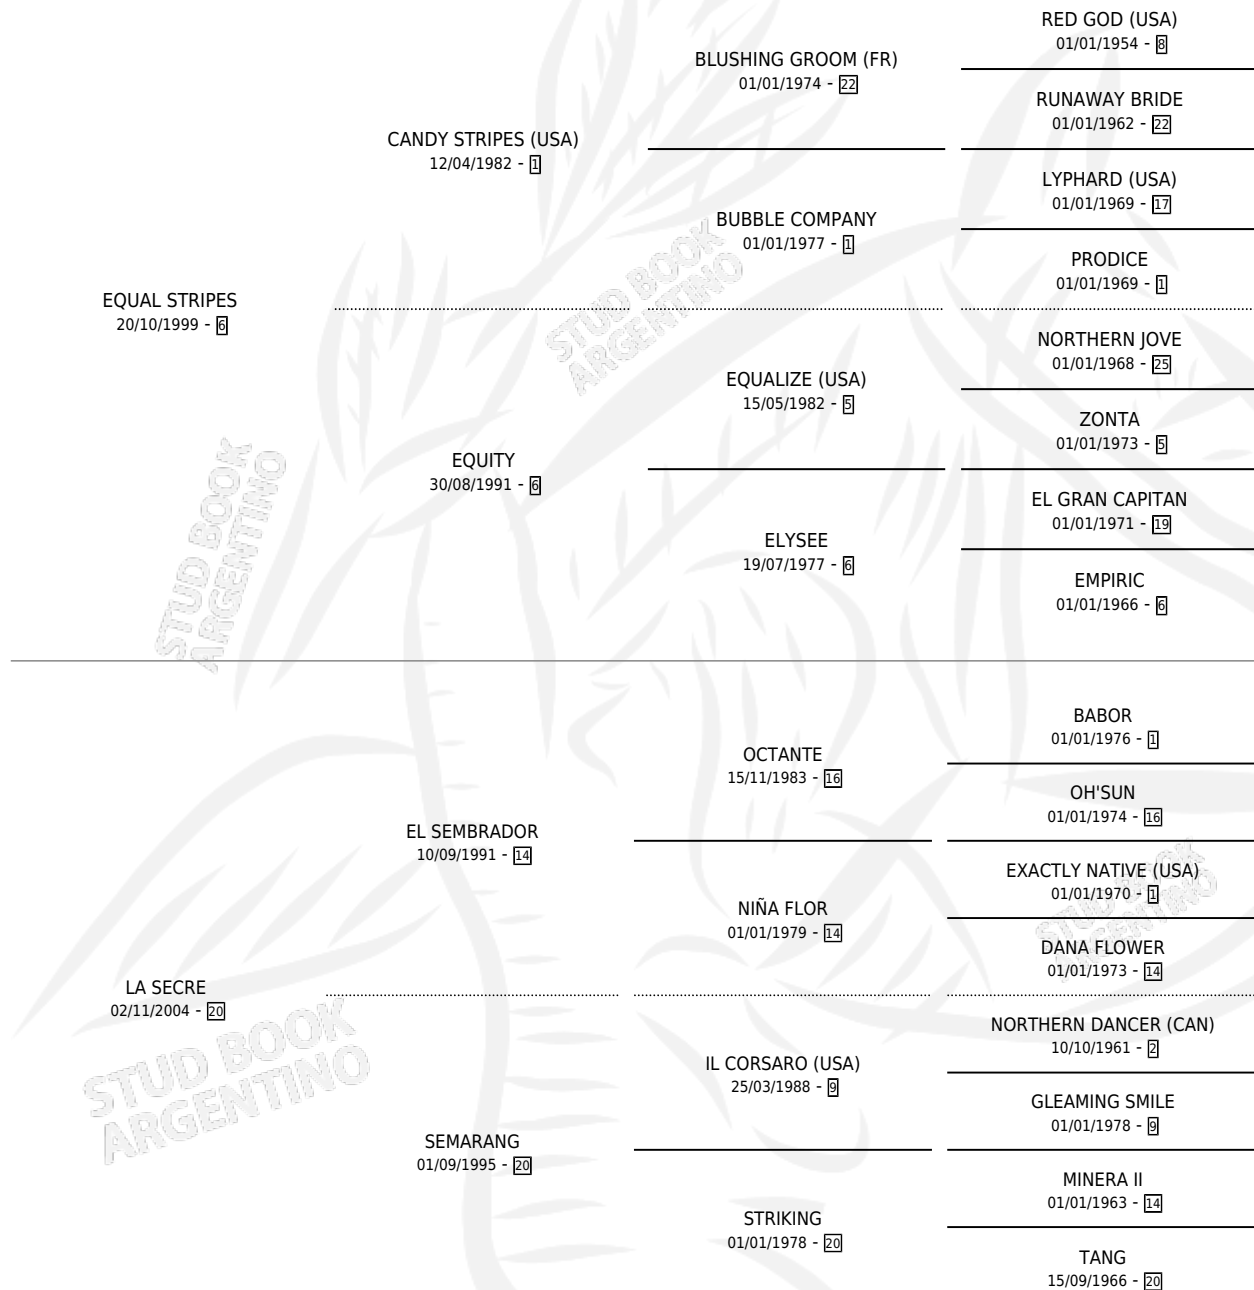

SECRE STRIPES

por EQUAL STRIPES y LA SECRE por EL SEMBRADOR

Argentina · Hembra · Zaino Doradillo · SP · 11/09/2011
Familia 20-a · Volumen 41

ESTADO

TIPIFICACIÓN SANGUÍNEA	X
TIPIFICACIÓN POR ADN	✓
PASAPORTE	✓
IDENTIFICACIÓN POR MICROCHIP	✓
REPRODUCTOR	✓

Lugar de nacimiento: Estancia la Josefina

Criador: Estancia La Josefina S A

~

HIJOS

	MACHOS	HEMBRAS
2 NACIERON	0	2

SIN ACTUACIONES

PEDIGREE

CAMPAÑA

Solo carreras oficiales de Argentina

POR EDAD

EDAD	CC	1°	2°	3°	4°	5°	NP	CLC	CLG	CLCG1	CLGG1	IMPORTE	GANANCIA / CC
3 AÑOS	4	0	0	0	1	0	3	0	0	0	0	\$4,500	\$1,125
TOTALES	4	0	0	0	1	0	3	0	0	0	0	\$4,500	\$1,125
%		0.0%	0.0%	0.0%	25.0%	0.0%	75.0%	0.0%	0.0%	0.0%	0.0%		