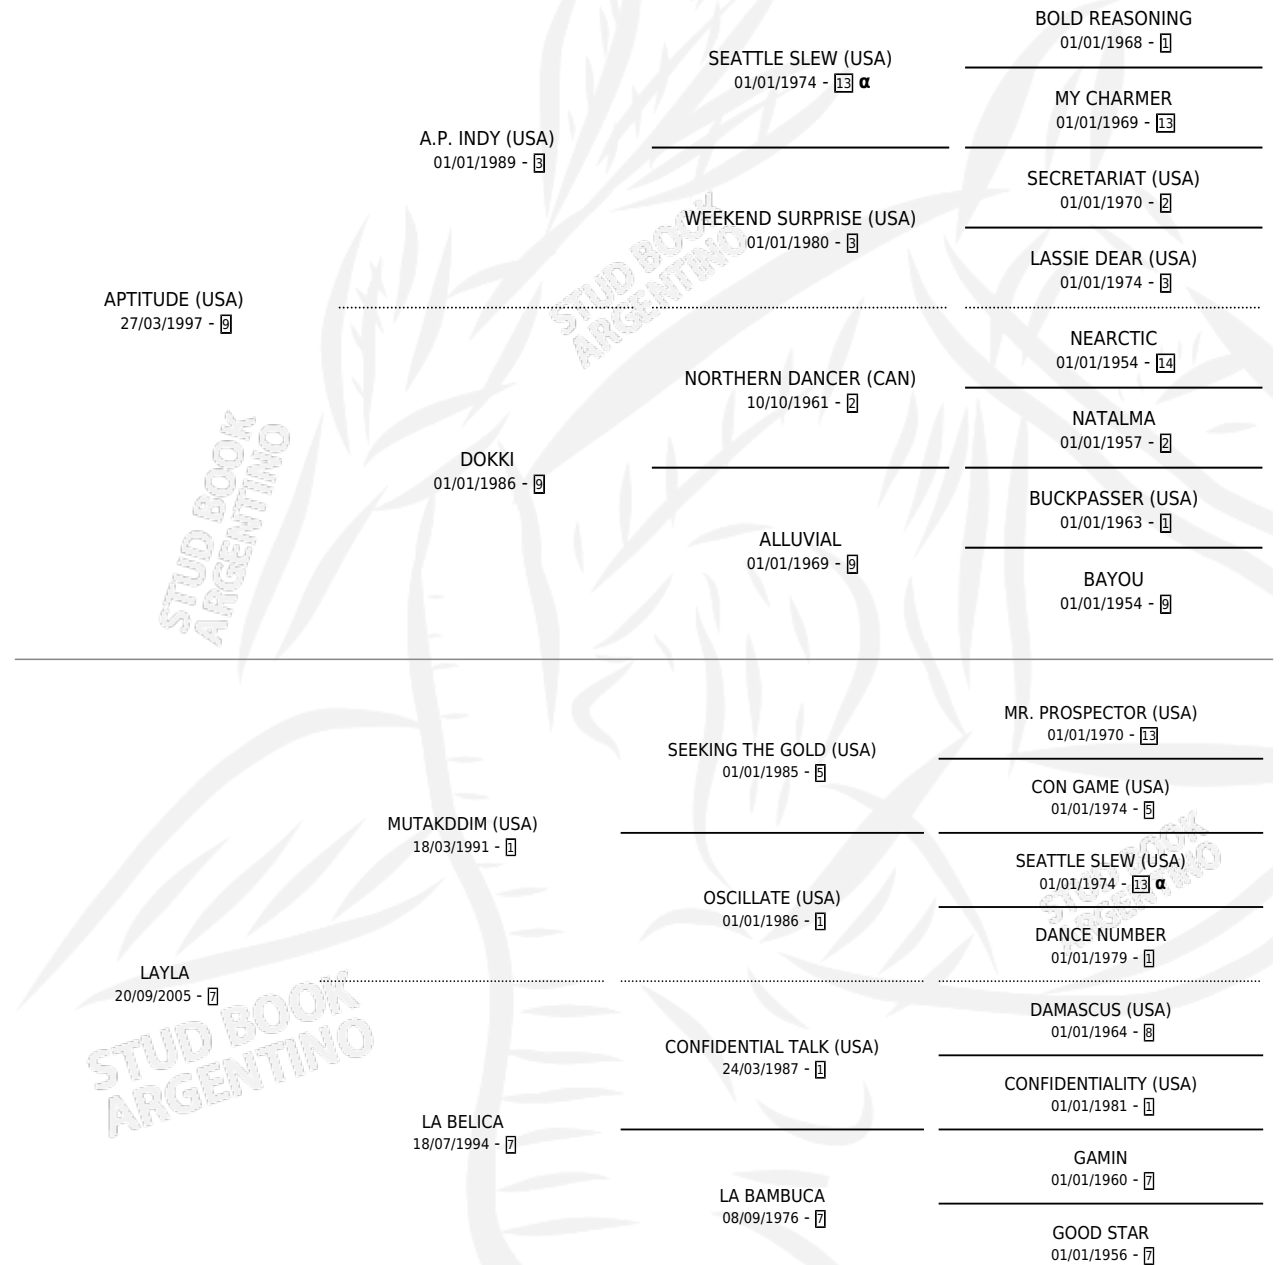

LOVEFOOL

por **APTITUDE (USA)** y **LAYLA** por **MUTAKDDIM (USA)**

Argentina · Macho · Zaino · SP · 13/09/2011
Familia 7 · Volumen 41

ESTADO

TIPIFICACIÓN SANGUÍNEA	X
TIPIFICACIÓN POR ADN	✓
PASAPORTE	✓
IDENTIFICACIÓN POR MICROCHIP	✓
REPRODUCTOR	X

Lugar de nacimiento: Campo particular
Criador: Vacacion

PEDIGREE

INBREEDING : α

CAMPAÑA

Solo carreras oficiales de Argentina

POR EDAD

EDAD	CC	1°	2°	3°	4°	5°	NP	CLC	CLG	CLCG1	CLGG1	IMPORTE	GANANCIA / CC
3 AÑOS	3	0	0	0	0	0	3	0	0	0	0	\$0	\$0
TOTALES	3	0	0	0	0	0	3	0	0	0	0	\$0	\$0
%		0.0%	0.0%	0.0%	0.0%	0.0%	100%	0.0%	0.0%	0.0%	0.0%		