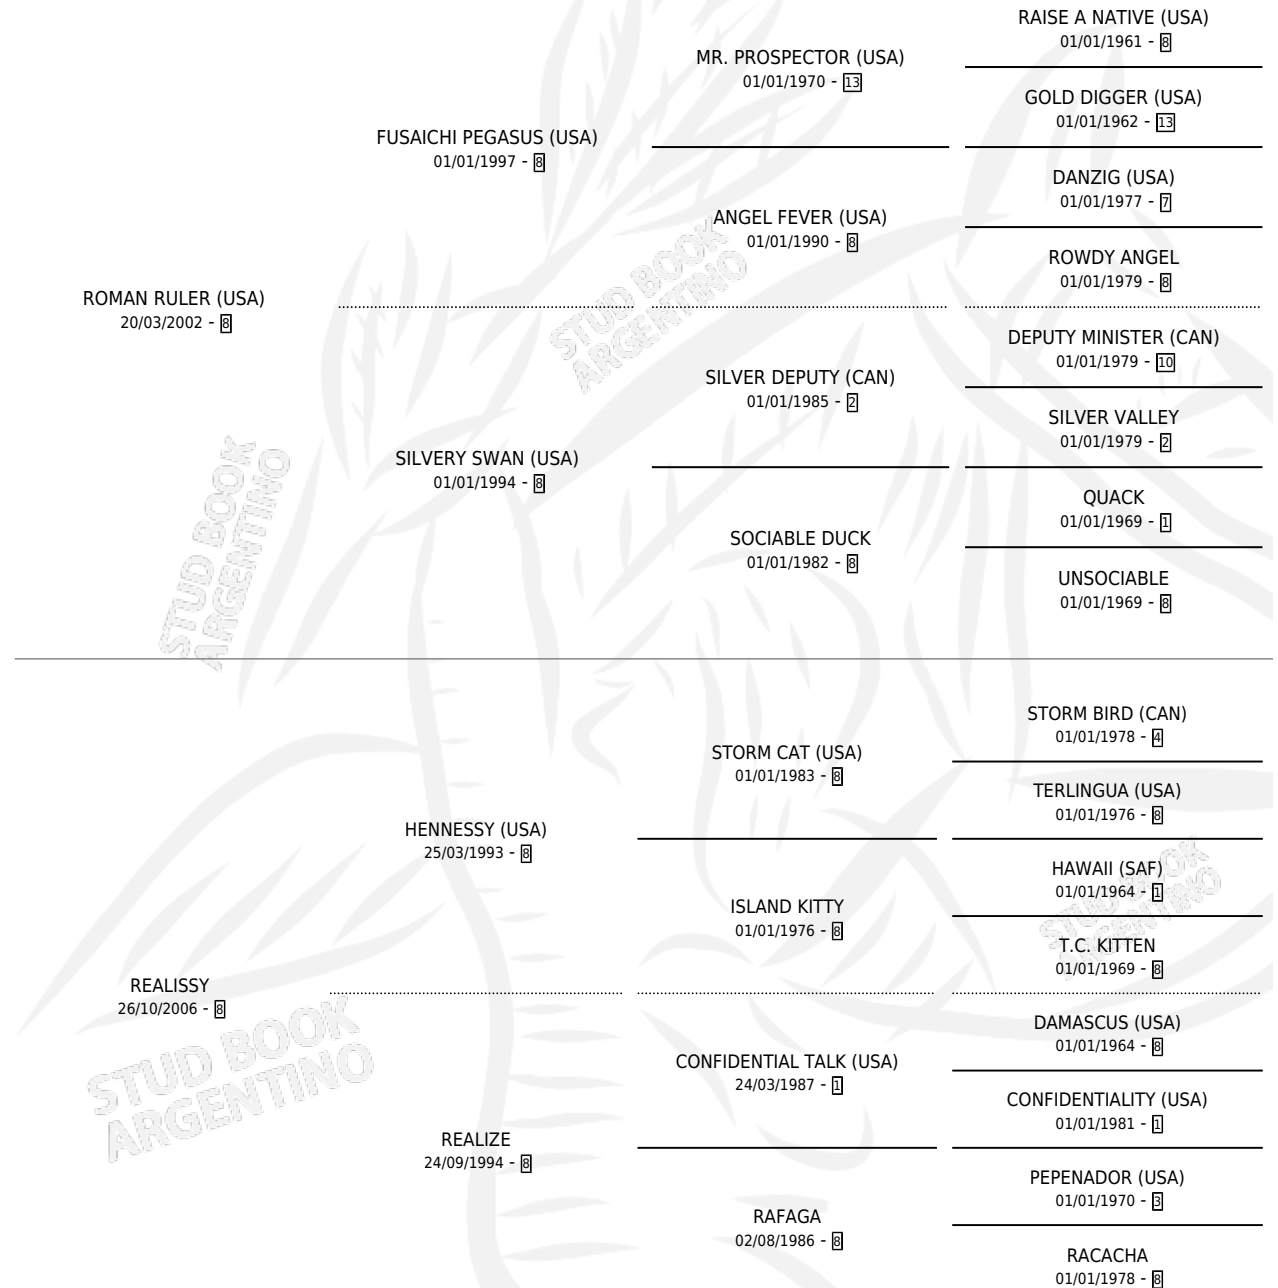

RADIOLANDIA

por ROMAN RULER (USA) y REALISSY por HENNESSY (USA)

Argentina · Hembra · Alazan · SP · 14/09/2011
Familia 8-k · Volumen 41

ESTADO

| | |
|------------------------------|---|
| TIPIFICACIÓN SANGUÍNEA | X |
| TIPIFICACIÓN POR ADN | X |
| PASAPORTE | X |
| IDENTIFICACIÓN POR MICROCHIP | X |
| REPRODUCTOR | X |

Lugar de nacimiento: Campo particular
Criador: Vacacion

PEDIGREE

RADIOLANDIA

Datos oficiales del Stud Book Argentino

Documento generado el 09/05/2026

studbook.org.ar