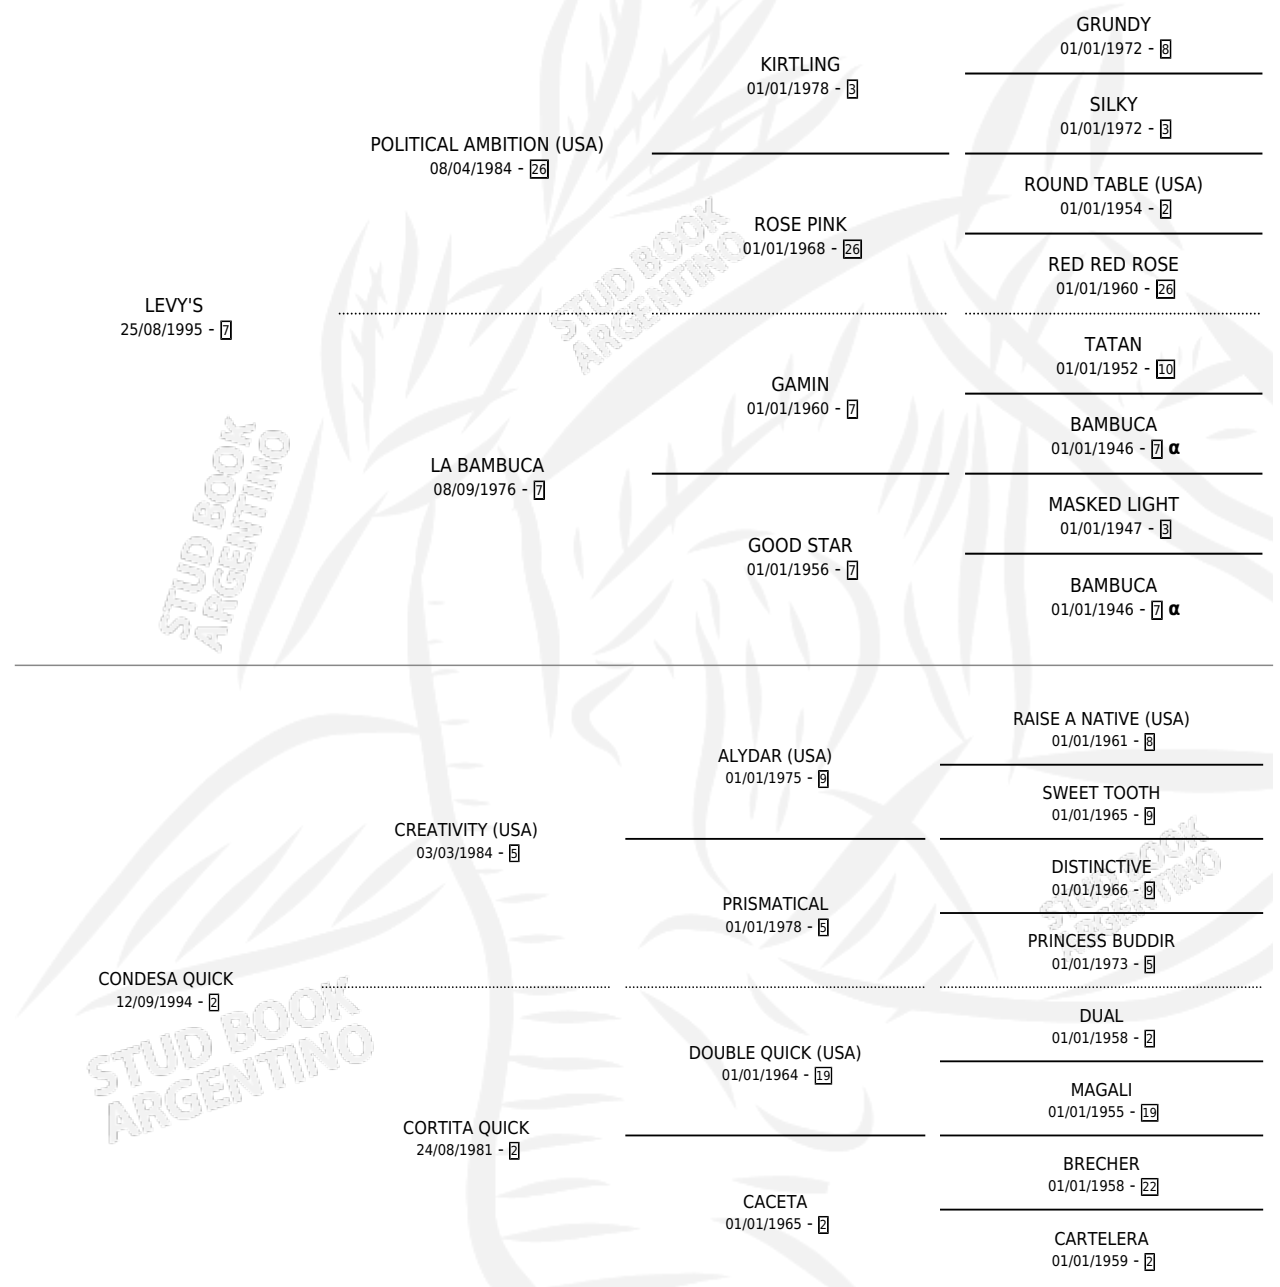

# PUNTANA CREATIVA

por LEVY'S y CONDESA QUICK por CREATIVITY (USA)

Argentina · Hembra · Alazan · SP · 13/09/2011  
Familia 2-n · Volumen 41

## ESTADO

TIPIFICACIÓN SANGUÍNEA	X
TIPIFICACIÓN POR ADN	✓
PASAPORTE	✓
IDENTIFICACIÓN POR MICROCHIP	✓
REPRODUCTOR	X

**Lugar de nacimiento:** Don Quito

**Criador:** Don Quito

## PEDIGREE

INBREEDING : α