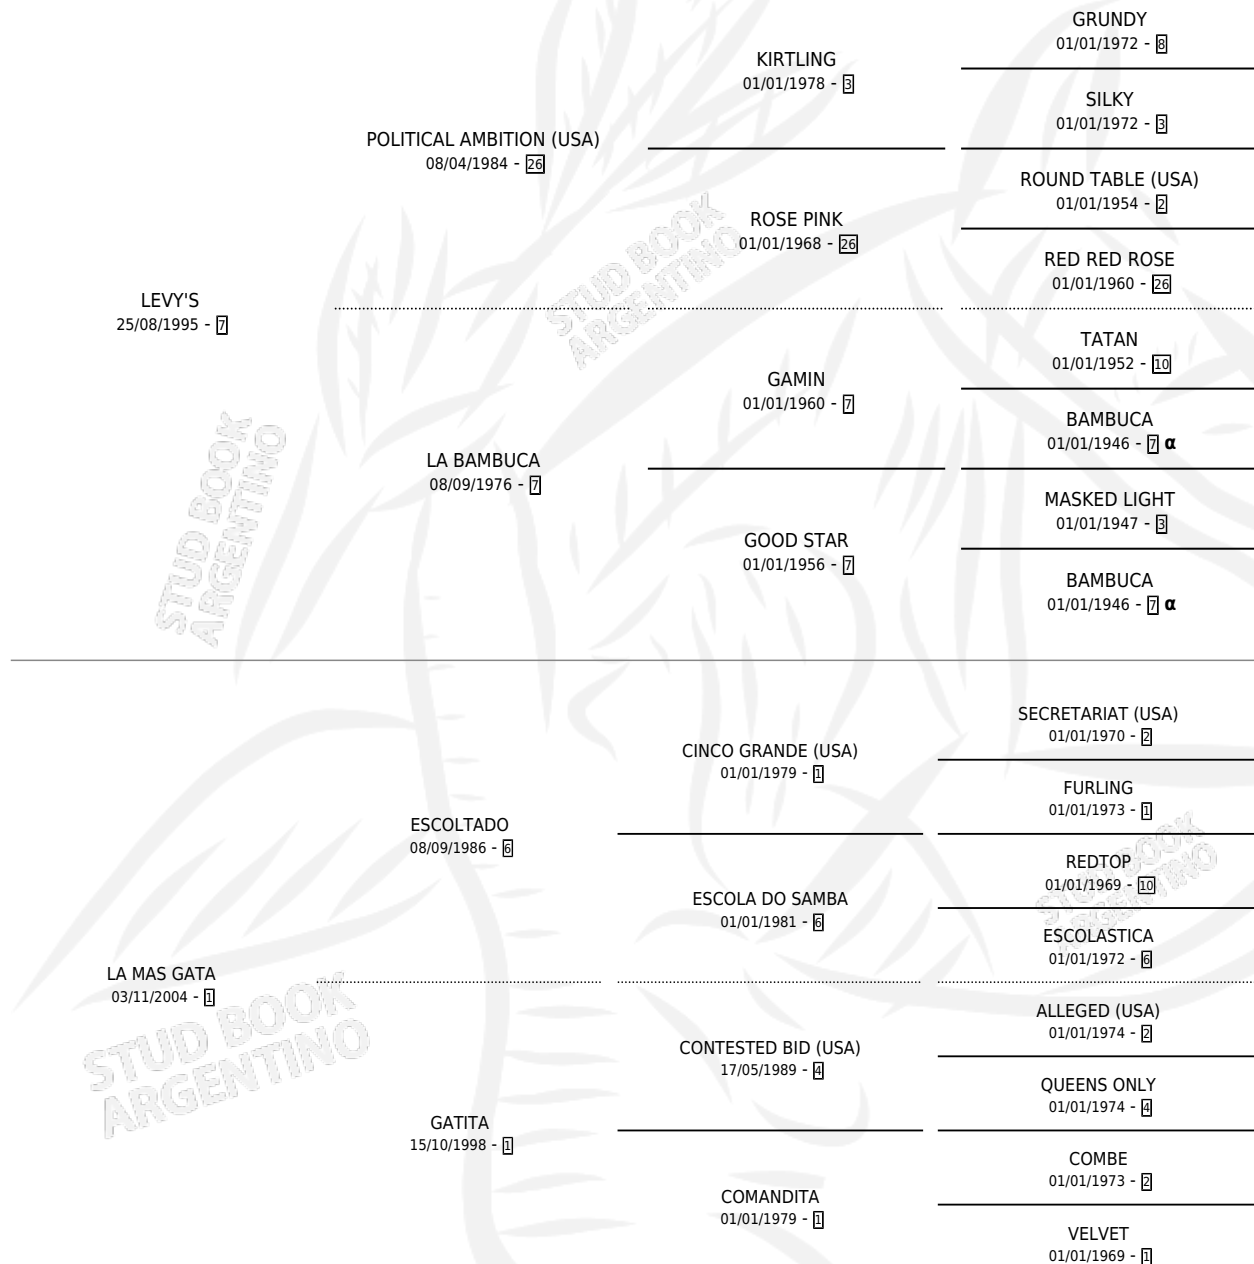

# PUNTANO FAST

por LEVY'S y LA MAS GATA por ESCOLTADO

Argentina · Macho · Alazan · SP · 27/08/2011  
Familia 1-e · Volumen 41

## ESTADO

TIPIFICACIÓN SANGUÍNEA	X
TIPIFICACIÓN POR ADN	X
PASAPORTE	X
IDENTIFICACIÓN POR MICROCHIP	X
REPRODUCTOR	X

**Lugar de nacimiento:** Don Quito

**Criador:** Don Quito

## PEDIGREE

INBREEDING : α