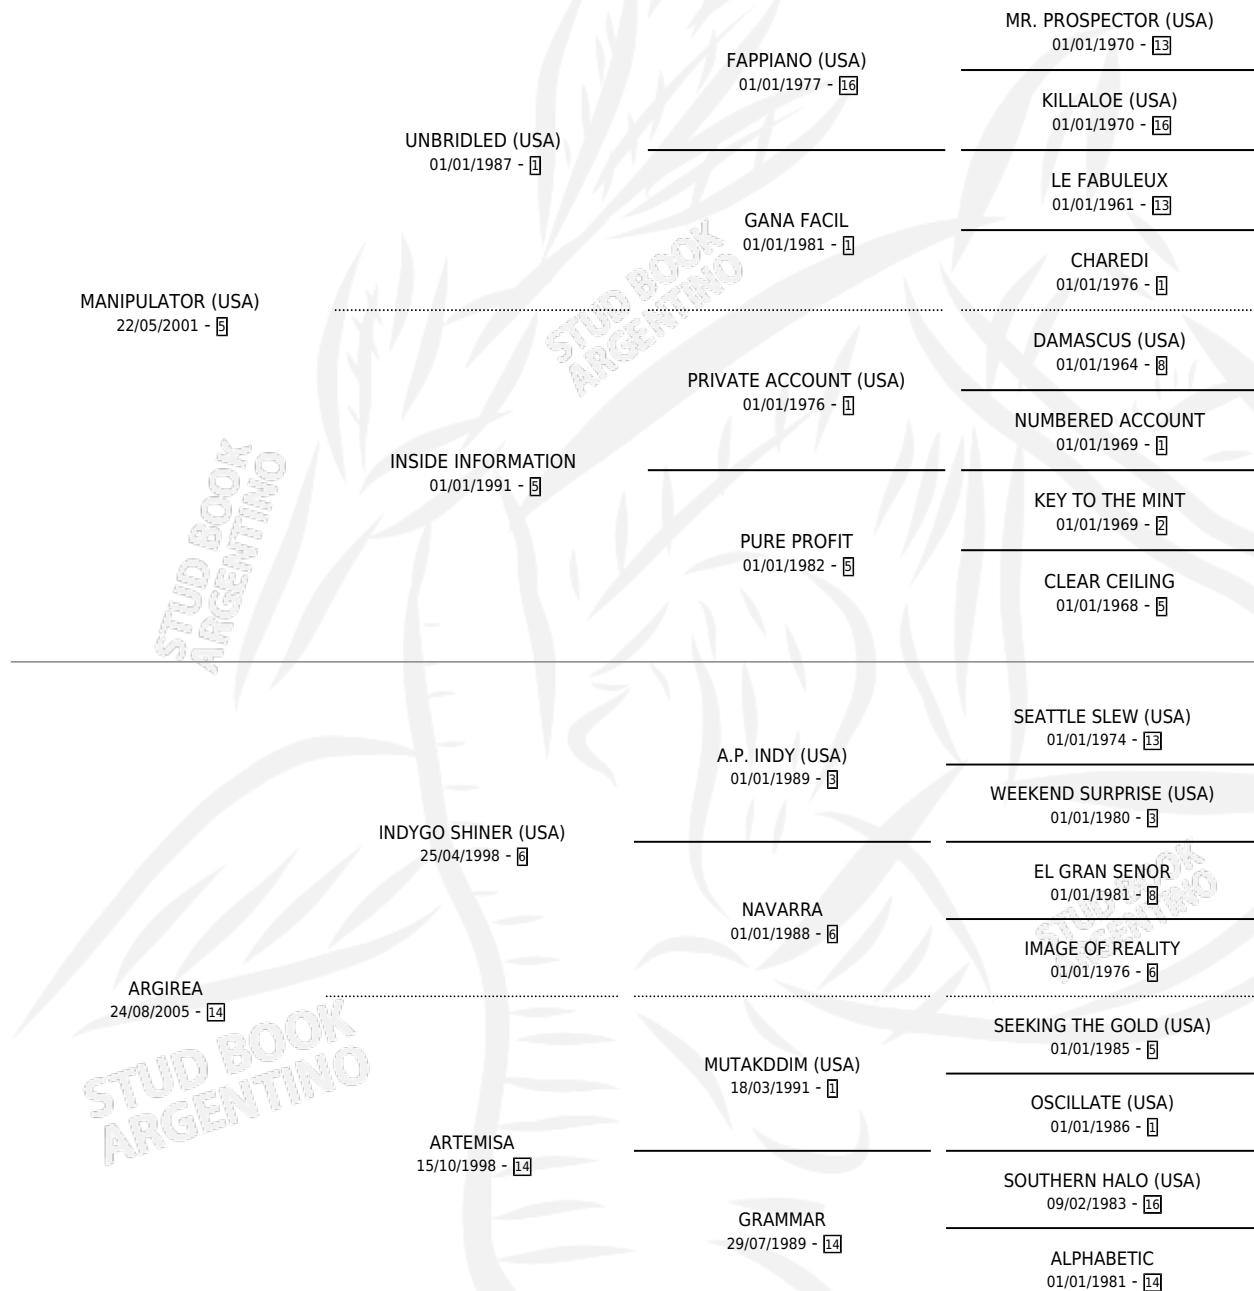

MARIE BENOIS

por **MANIPULATOR (USA)** y **ARGIREA** por **INDYGO SHINER (USA)**

Argentina · Hembra · Zaino · SP · 18/08/2011
Familia 14-c · Volumen 41

ESTADO

TIPIFICACIÓN SANGUÍNEA	X
TIPIFICACIÓN POR ADN	✓
PASAPORTE	X
IDENTIFICACIÓN POR MICROCHIP	✓
REPRODUCTOR	X

Lugar de nacimiento: Vacacion
Criador: Vacacion

PEDIGREE

EXPORTACIÓN / IMPORTACIÓN

FECHA	MOVIMIENTO	PAÍS
04/04/2012	EXPORTADO	CHILE

MARIE BENOIS

Datos oficiales del Stud Book Argentino

Documento generado el 14/05/2026