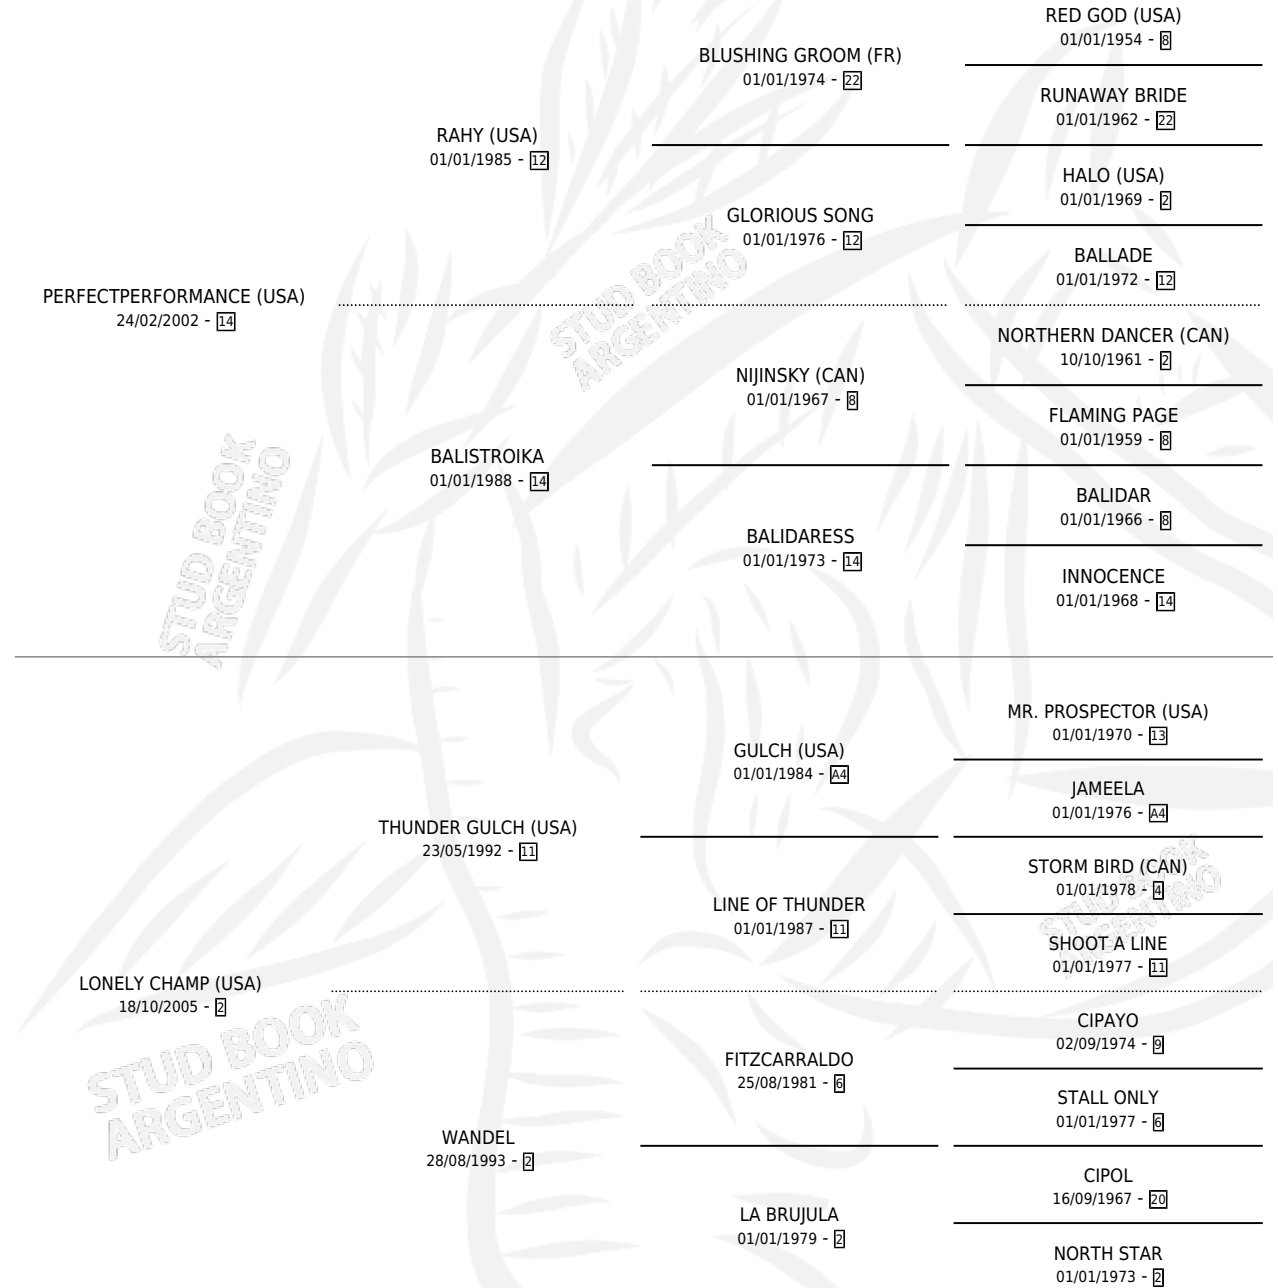

MEL'S CHAMP

por PERFECTPERFORMANCE (USA) y LONELY CHAMP (USA) por THUNDER GULCH (USA)

Argentina · Macho · Zaino · SP · 17/09/2011
Familia 2-f · Volumen 41

ESTADO

TIPIFICACIÓN SANGUÍNEA	X
TIPIFICACIÓN POR ADN	X
PASAPORTE	X
IDENTIFICACIÓN POR MICROCHIP	X
REPRODUCTOR	X

Lugar de nacimiento: De La Pomme
Criador: Sin dato

PEDIGREE

MEL'S CHAMP

Datos oficiales del Stud Book Argentino

Documento generado el 15/05/2026

studbook.org.ar