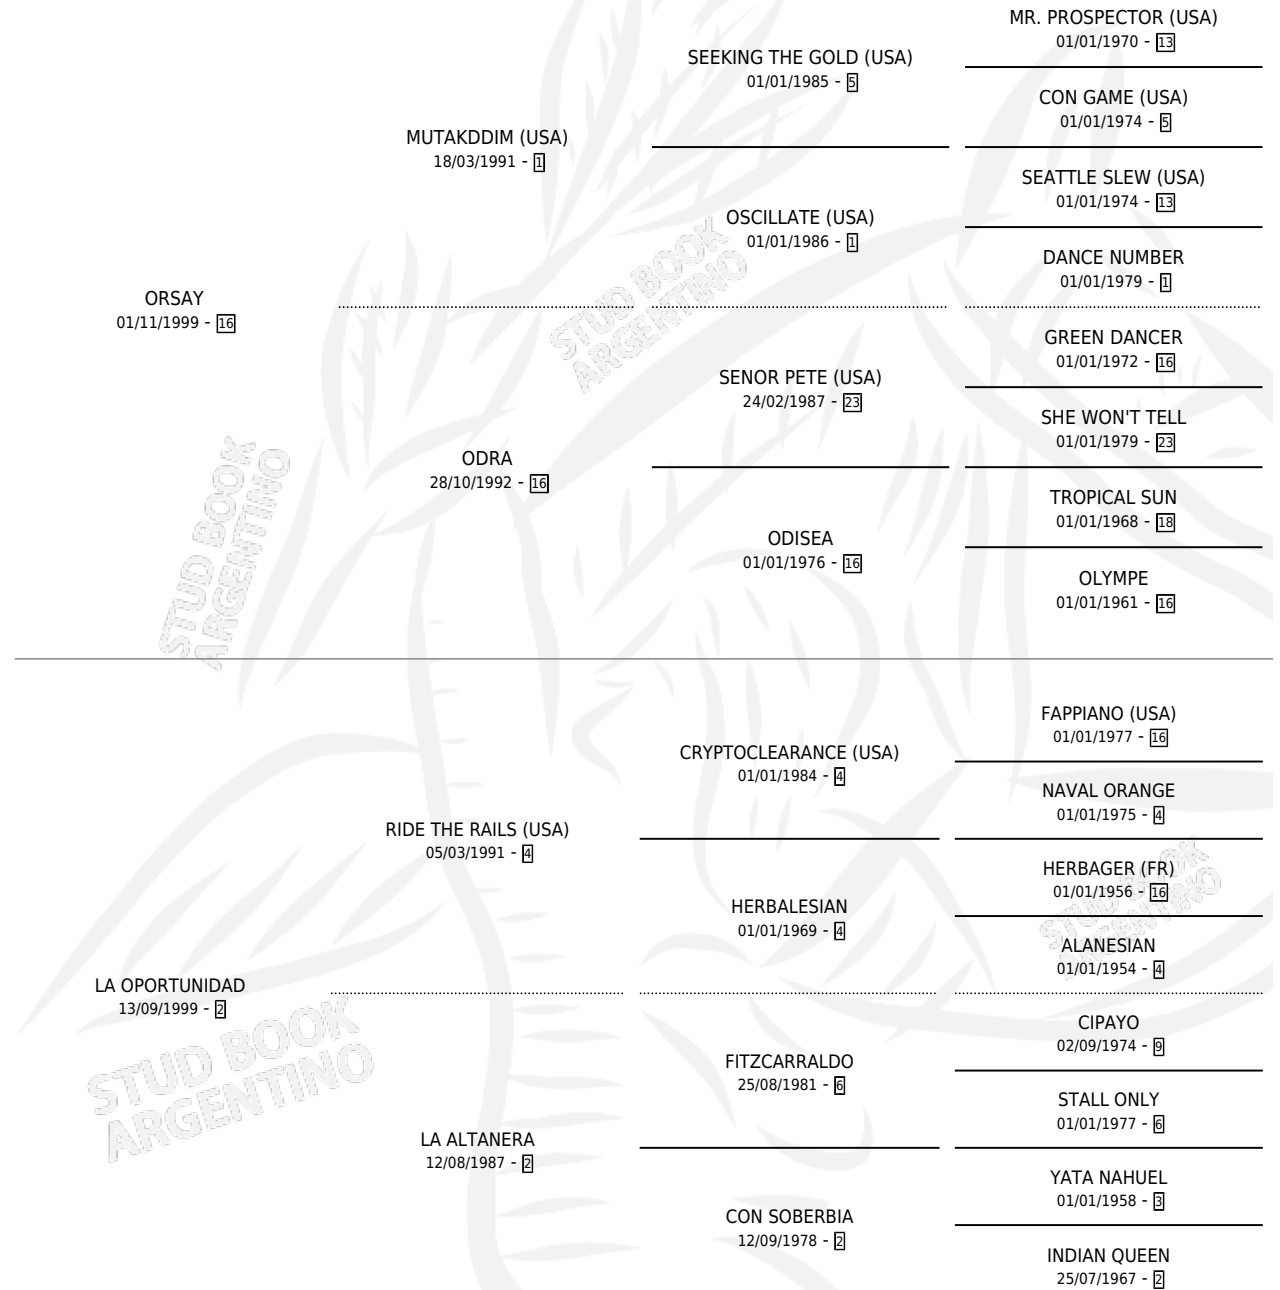

OPORTUNO LEF

por ORSAY y LA OPORTUNIDAD por RIDE THE RAILS
(USA)

Argentina · Macho · Alazan · SP · 21/09/2011
Familia 2-h · Volumen 41

ESTADO

TIPIFICACIÓN SANGUÍNEA	X
TIPIFICACIÓN POR ADN	X
PASAPORTE	X
IDENTIFICACIÓN POR MICROCHIP	X
REPRODUCTOR	X

Lugar de nacimiento: La Numancia
Criador: Munarin Carlos Enrique

PEDIGREE

OPORTUNO LEF

Datos oficiales del Stud Book Argentino

Documento generado el 10/05/2026

studbook.org.ar