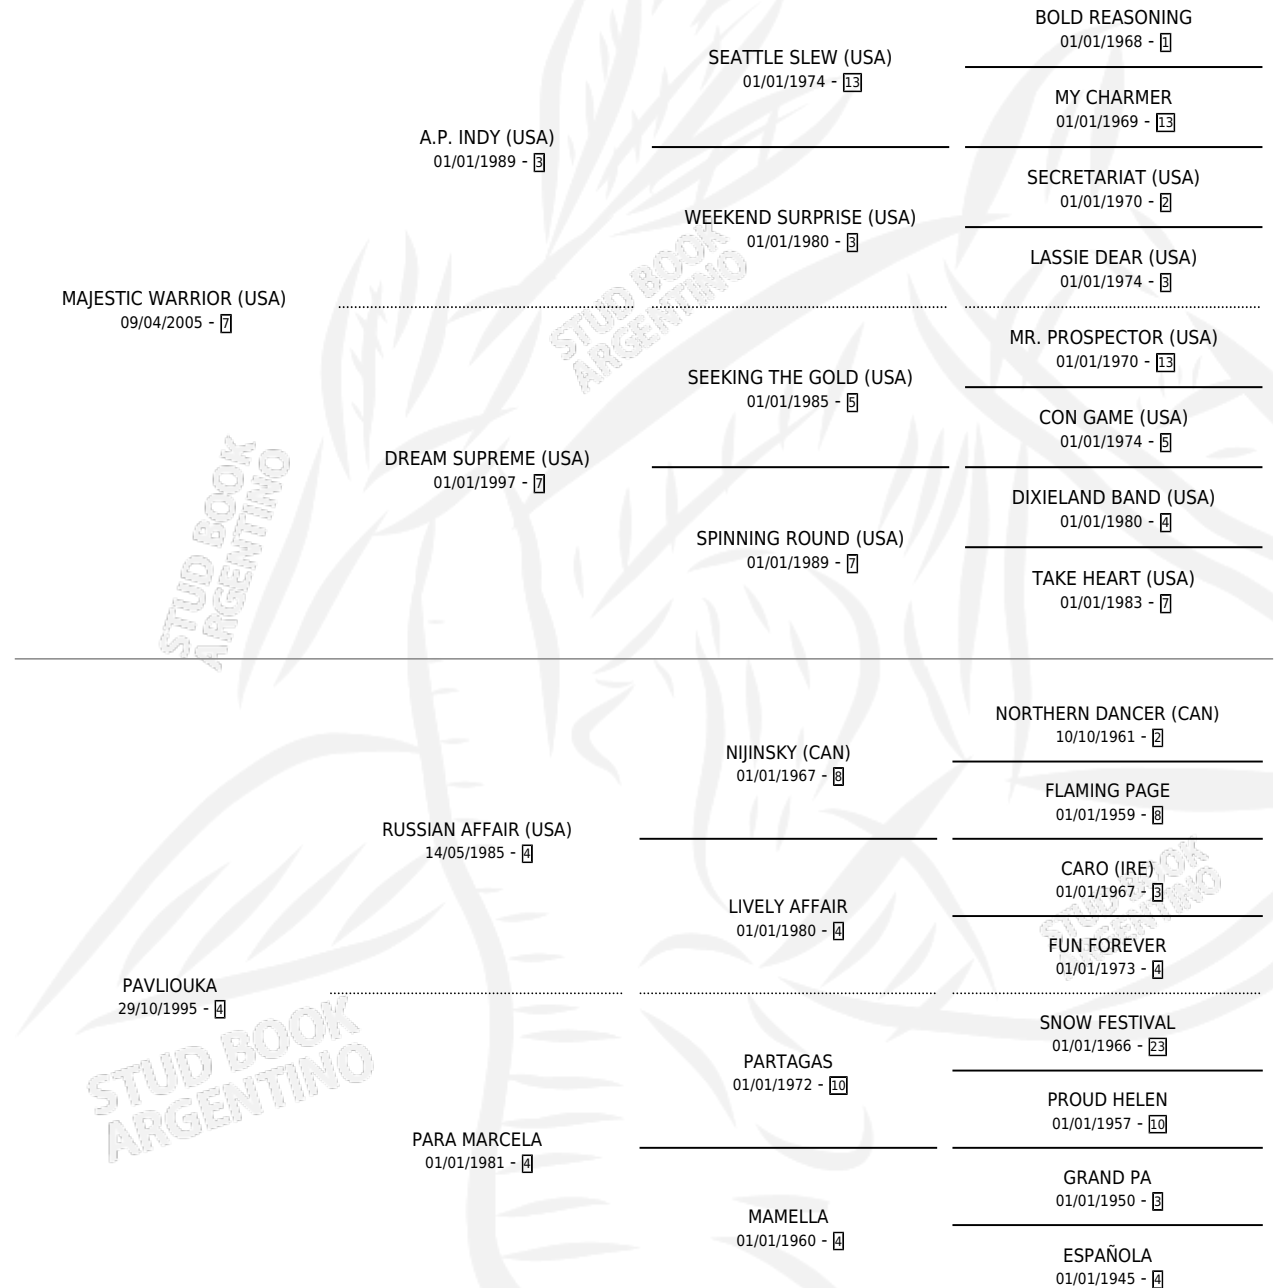

KUÑA VERA

por MAJESTIC WARRIOR (USA) y PAVLIOUKA por
RUSSIAN AFFAIR (USA)

Argentina · Hembra · Alazan · SP · 16/09/2011
Familia 4-b · Volumen 41

ESTADO

TIPIFICACIÓN SANGUÍNEA	X
TIPIFICACIÓN POR ADN	✓
PASAPORTE	✓
IDENTIFICACIÓN POR MICROCHIP	✓
REPRODUCTOR	✓

Lugar de nacimiento: Campo particular
Criador: Cuenca Francisco

PEDIGREE

CAMPAÑA

Solo carreras oficiales de Argentina

POR EDAD

EDAD	CC	1°	2°	3°	4°	5°	NP	CLC	CLG	CLCG1	CLGG1	IMPORTE	GANANCIA / CC
3 AÑOS	4	0	0	0	0	1	3	0	0	0	0	\$1,900	\$475
4 AÑOS	2	0	0	0	0	0	2	0	0	0	0	\$0	\$0
5 AÑOS	6	1	1	2	0	1	1	0	0	0	0	\$99,720	\$16,620
6 AÑOS	2	0	1	0	0	0	1	0	0	0	0	\$21,325	\$10,663
TOTALES	14	1	2	2	0	2	7	0	0	0	0	\$122,945	\$8,782
%		7.1%	14.3%	14.3%	0.0%	14.3%	50.0%	0.0%	0.0%	0.0%	0.0%		

Ganadora en San Isidro - \$122,945, a los 5 años.

POR DISTANCIA

HIPODROMO	CC	1°	2°	3°	4°	5°	NP	CLC	CLG	CLCG1	CLGG1	IMPORTE
PALERMO	7	0	0	2	0	1	4	0	0	0	0	\$22,900
1200 MTS	3	0	0	1	0	0	2	0	0	0	0	\$10,000
1400 MTS	4	0	0	1	0	1	2	0	0	0	0	\$12,900
SAN ISIDRO	7	1	2	0	0	1	3	0	0	0	0	\$100,045
1200 MTS	3	1	1	0	0	0	1	0	0	0	0	\$75,725
1400 MTS	3	0	1	0	0	1	1	0	0	0	0	\$24,320
1600 MTS	1	0	0	0	0	0	1	0	0	0	0	\$0