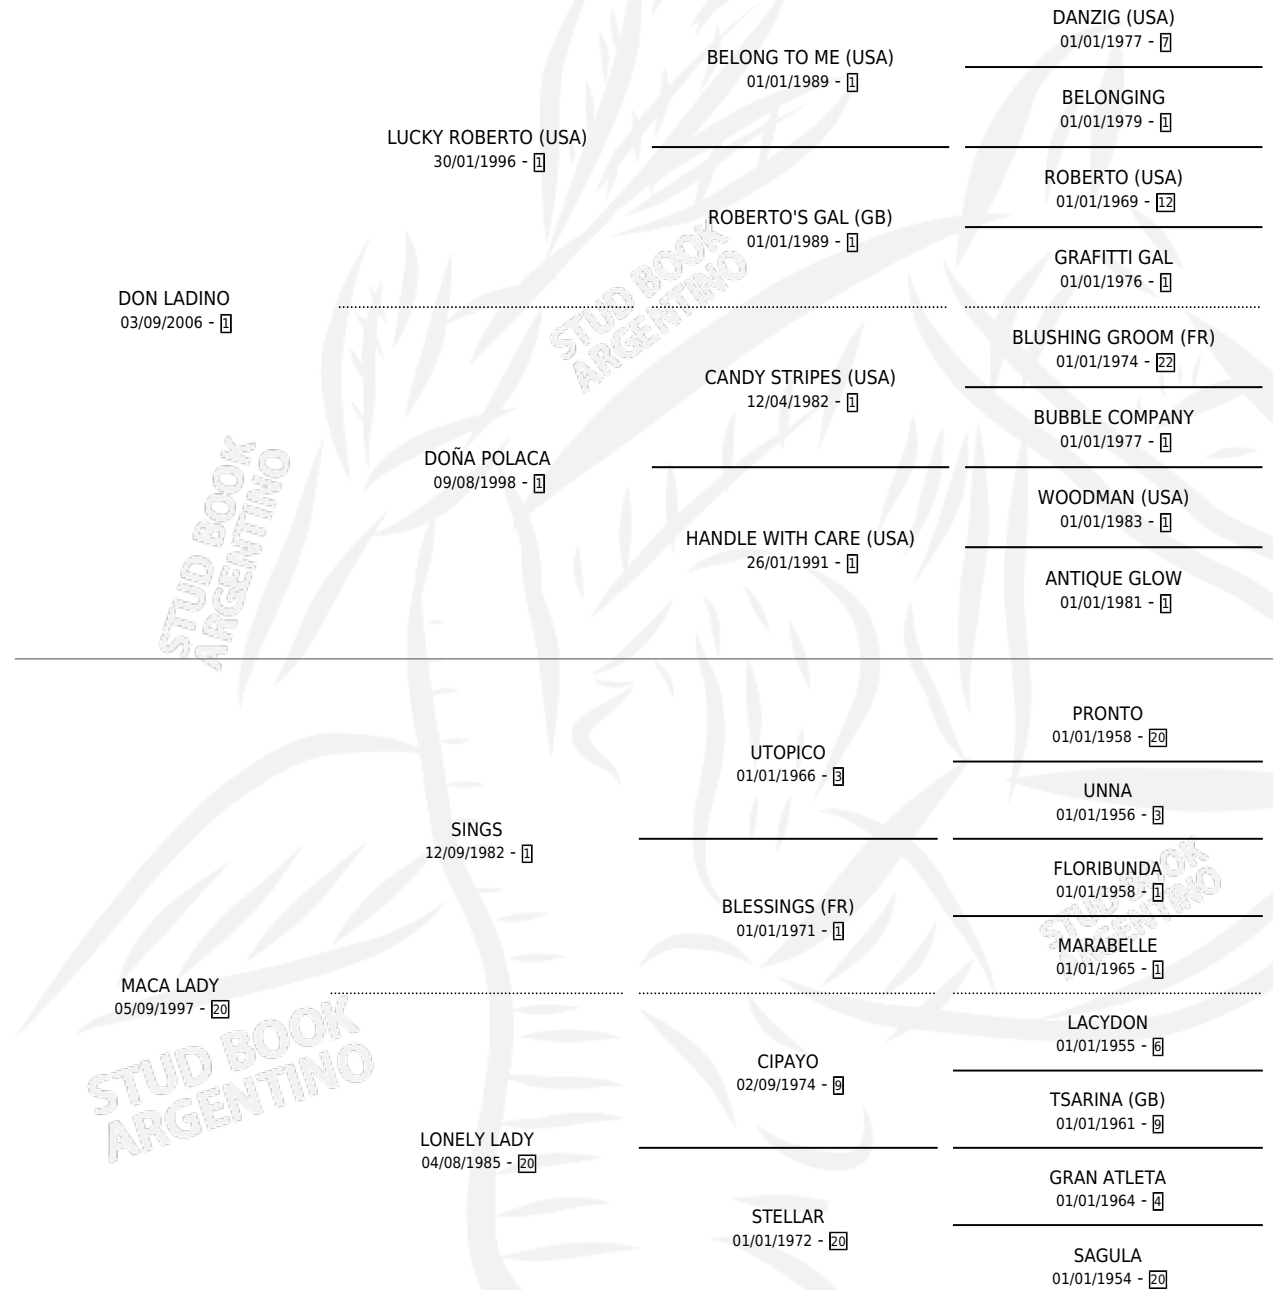

# SIR LADYNO

por DON LADINO y MACA LADY por SINGS

Argentina · Macho · Alazan · SP · 29/08/2011  
Familia 20-c · Volumen 41

## ESTADO

TIPIFICACIÓN SANGUÍNEA	X
TIPIFICACIÓN POR ADN	✓
PASAPORTE	X
IDENTIFICACIÓN POR MICROCHIP	✓
REPRODUCTOR	X

**Lugar de nacimiento:** Alentue

**Criador:** Sin dato

## PEDIGREE