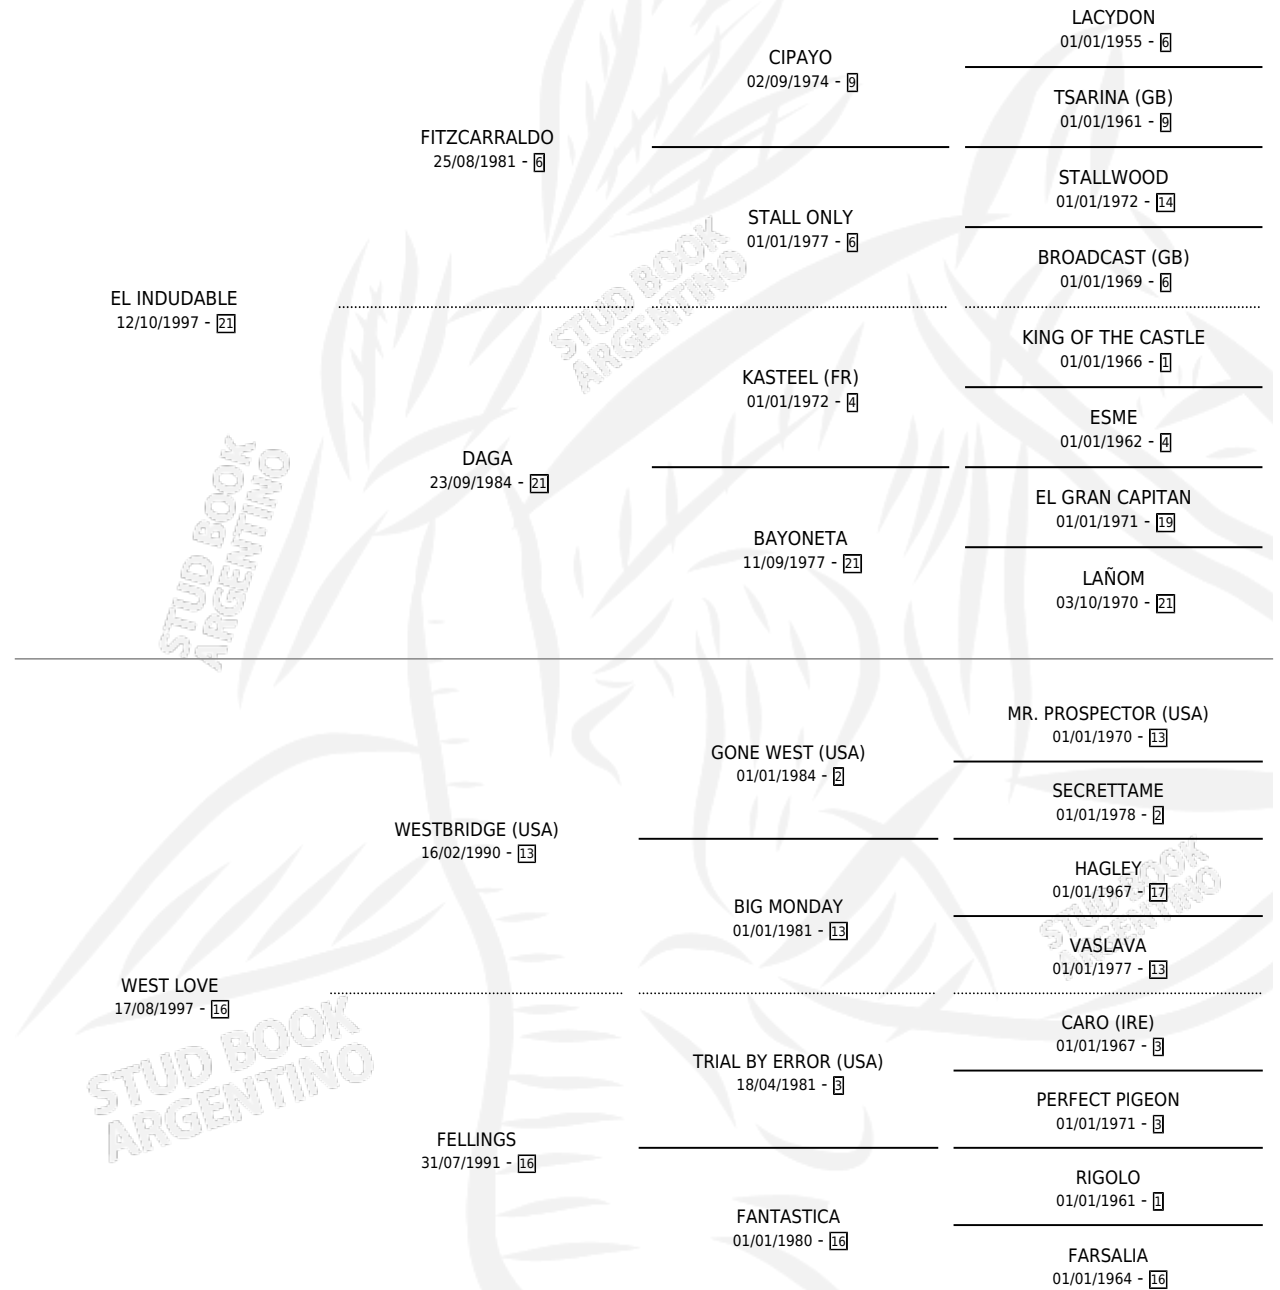

AMORE LEF

por EL INDUDABLE y WEST LOVE por WESTBRIDGE (USA)

Argentina · Hembra · Alazan · SP · 29/08/2011
Familia 16-d · Volumen 41

ESTADO

TIPIFICACIÓN SANGUÍNEA	X
TIPIFICACIÓN POR ADN	X
PASAPORTE	X
IDENTIFICACIÓN POR MICROCHIP	X
REPRODUCTOR	X

Lugar de nacimiento: La Numancia

Criador: El Eden

PEDIGREE

AMORE LEF

Datos oficiales del Stud Book Argentino

Documento generado el 03/05/2026

studbook.org.ar